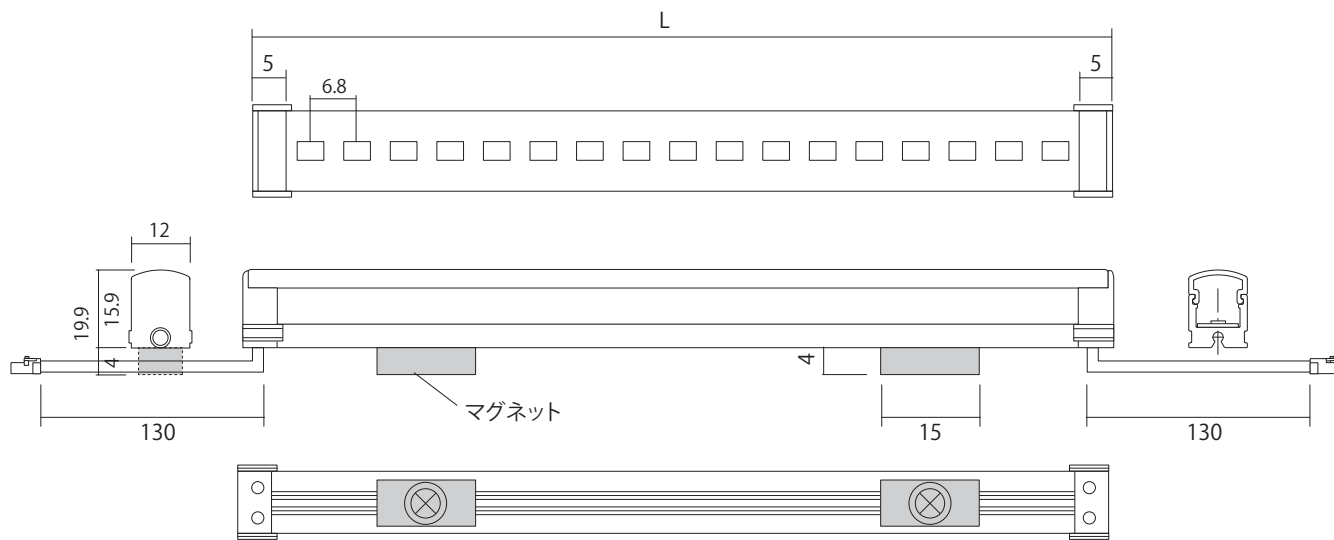

24V LED BAR

AP-JAPAN 24V LED bar

型番

24V-RCBAR-M-5000K
-2700K

● 正面 / 側面図

※単位:mm

● 取付部材 : マグネット

※上記図面は、マグネット取付になっております。

※24V-RCBAR-1162のみ、マグネットが3個になります。

● 商品仕様

モデル名	24V-RCBAR-M-298	24V-RCBAR-M-490	24V-RCBAR-M-586	24V-RCBAR-M-682	24V-RCBAR-M-874	24V-RCBAR-M-1162
色温度/全光束	5,000K(1073.8lm/m) / 2,700K(959.7lm/m)					
演色性	Ra80以上					
LED数	42個	70個	84個	98個	126個	168個
入力電圧	DC24V					
消費電力	3.0W	5.0W	6.0W	7.0W	9.0W	12.0W
消費電流	0.125A	0.208A	0.25A	0.292A	0.375A	0.5A
照射角度	120°					
寸法 WxHxD(mm)	298×12×15.9	490×12×15.9	586×12×15.9	682×12×15.9	874×12×15.9	1162×12×15.9
最大連結	合計5m					
使用温度	-20℃ ~ 50℃					
防水等級	屋内用					