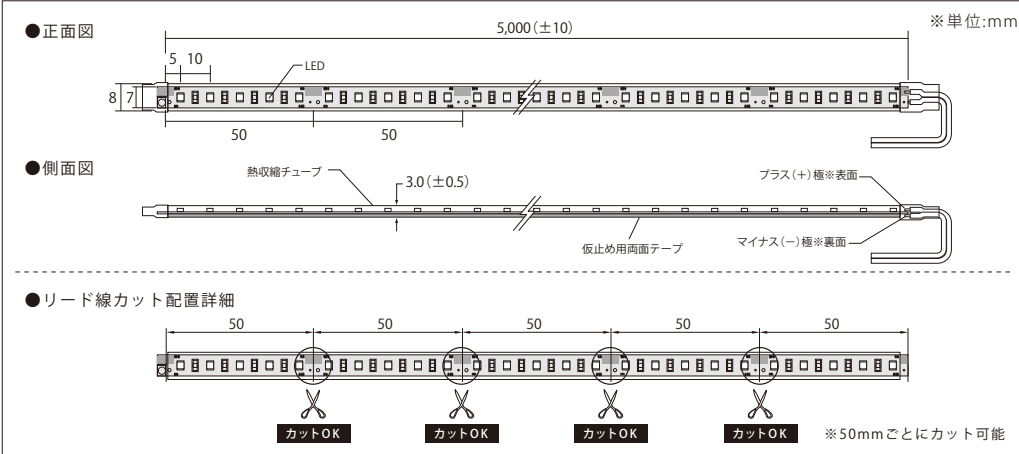

豊富な色温度。フレキシブルタイプで間接照明に最適

24ボルト-ティーエフエル-10

24V-TFL-10

品番表記

24V - TFL-10 - 6500K

駆動電圧 シリーズ名 色温度

・幅7mm/調光(PWM)可能 ・最大連結5m(5m1リールで繋ぎ無しで使用可能) ・50mm単位(5球ごと)でカット可能 ※防水ではありません。

モデル名	カラー	色温度	全光束	演色性	入力電圧	消費電力	消費電流	*1電線規格	照射角度	寸法 W×H×D(mm)	最大連結長	使用温度
24V-TFL-10-8000K	白	8,000K	546lm	Ra65	DC24V	5.8W/m	0.24A/m	UL2468 AWG 22	120°	5000×8×3	5m	-20℃~50℃
24V-TFL-10-6500K		6,500K	558lm	Ra80								
24V-TFL-10-5000K		5,000K	538lm									
24V-TFL-10-4000K		4,000K	534lm									
24V-TFL-10-3500K	温白色	3,500K	529lm									
24V-TFL-10-3000K	電球色	3,000K	502lm									
24V-TFL-10-2700K		2,700K	435lm									
24V-TFL-10-2500K		2,500K	405lm									
24V-TFL-10-2200K		2,200K	348lm									

取付レール(別売り)

品番: ①TOR-24VTFL-10-OR

品番: ②TOR-24VTFL-10R-C(透明)
③TOR-24VTFL-10R-HC(半透明)

タイプ: 半透明・透明

取付クリップ(別売り)

品番: TOR-24VTFL

仕様及び素材は商品改良のため、予告なく変更することがありますので、都度、最新版を御確認ください。

24V-TFL取付クリップ