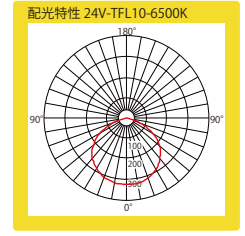

豊富な色温度。フレキシブルタイプで間接照明に最適

24ボルト-ティーエフエル-10

24V-TFL-10

品番表記

24V - TFL-10 - 6500K

駆動電圧 シリーズ名 色温度

・幅7mm/調光(PWM)可能 ・最大連結5m(5m1リールで繋ぎ無しで使用可能) ・50mm単位(5球ごと)でカット可能 ※防水ではありません。

モデル名	カラー	色温度	全光束	演色性	入力電圧	消費電力	消費電流	*1電線規格	照射角度	寸法 W×H×D(mm)	最大連結長	使用温度
24V-TFL-10-8000K	白	8,000K	546lm	Ra65	DC24V	5.8W/m	0.24A/m	UL2468 AWG 22	120°	5000×8×3	5m	-20℃~50℃
24V-TFL-10-6500K		6,500K	558lm	Ra80								
24V-TFL-10-5000K		5,000K	538lm									
24V-TFL-10-4000K		4,000K	534lm									
24V-TFL-10-3500K	温白色	3,500K	529lm									
24V-TFL-10-3000K	電球色	3,000K	502lm									
24V-TFL-10-2700K		2,700K	435lm									
24V-TFL-10-2500K		2,500K	405lm									
24V-TFL-10-2200K		2,200K	348lm									