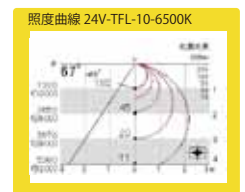

豊富な色温度。フレキシブルタイプで間接照明に最適

24ボルト-ティーエフエル-10

24V-TFL-10

品番表記

24V - TFL-10 - 6500K

駆動電圧 シリーズ名 色温度

・幅7mm/調光(PWM)可能 ・最大連結5m(5m1リールで繋ぎ無しで使用可能) ・50mm単位(5球ごと)でカット可能 ※防水ではありません。

モデル名	カラー	色温度	全光束	演色性	入力電圧	消費電力	消費電流	*1電線規格	照射角度	寸法 W×H×D(mm)	最大連結長	使用温度
24V-TFL-10-8000K	白	8,000K	546lm	Ra65	DC24V	5.8W/m	0.24A/m	UL2468 AWG 22	120°	5000×8×3	5m	-20℃~50℃
24V-TFL-10-6500K		6,500K	558lm	Ra80								
24V-TFL-10-5000K		5,000K	538lm									
24V-TFL-10-4000K		4,000K	534lm									
24V-TFL-10-3500K	温白色	3,500K	529lm									
24V-TFL-10-3000K	電球色	3,000K	502lm									
24V-TFL-10-2700K		2,700K	435lm									
24V-TFL-10-2500K		2,500K	405lm									
24V-TFL-10-2200K		2,200K	348lm									