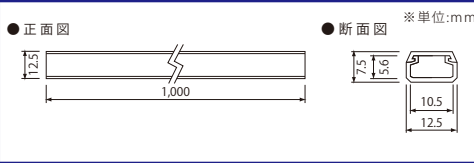

カラーはイメージです

取付レール※別売り

品番: ①TOR-24VTFL-10-OR

②TOR-24VTFL-10R-C(透明)
③TOR-24VTFL-10R-HC(半透明)

取付クリップ※別売り

品番: TOR-24VTFL

※仕様及び素材は商品改良のため、予告なく変更することがありますので、都度、最新版を御確認ください。

24V-TFL取付クリップ
※仮止めは片面面テープにてクリンchingして固定して下さい。