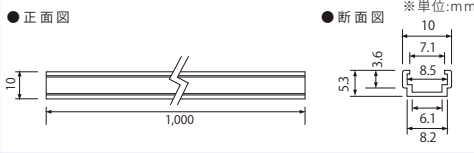

豊富な色温度。フレキシブルタイプで間接照明に最適

24ボルト-ティーエフエル-10

24V-TFL-10

品番表記

24V-TFL-10-6500K
駆動電圧 シリーズ名 色温度

- 幅7mm/調光(PWM)可能
- 最大連結5m(5m1リールで繋ぎ無しで使用可能)
- 50mm単位(5球ごと)でカット可能 ※防水ではありません。

モデル名	カラー	色温度	演色性	LED数	入力電圧	消費電力	消費電流	照射角度	寸法 W×H×D(mm)	最大連結長	使用温度
24V-TFL-10-8000K	白	8000K	Ra65	100球/m	DC24V	5.8W/m	0.24A/m	120°	5000×8×3	5m	-20℃～50℃
24V-TFL-10-6500K		6500K	Ra80								
24V-TFL-10-5000K		5000K									
24V-TFL-10-4000K		4000K									
24V-TFL-10-3500K	温白色 3500K	Ra90									
24V-TFL-10-3000K	電球色 3000K										
24V-TFL-10-2700K	2700K										
24V-TFL-10-2500K	2500K										
24V-TFL-10-2200K	2200K										

カラーはイメージです

取付レール※別売り

品番: ①TOR-24VTFL-10-OR

②TOR-24VTFL-10R-C(透明)
③TOR-24VTFL-10R-HC(半透明)

取付クリップ※別売り

品番: TOR-24VTFL

※仕様及び素材は商品改良のため、予告なく変更することがありますので、都度、最新版を御確認ください。

24V-TFL取付クリップ
※仮止めは片面面テープにてクリンchingして固定して下さい。