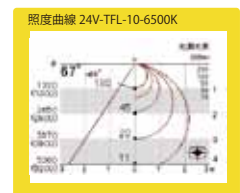

品番表記

24V-TFL-10-6500K
駆動電圧 シリーズ名 色温度

- 幅7mm/調光(PWM)可能
- 最大連結5m(5m1リールで繋ぎ無しで使用可能)
- 50mm単位(5球ごと)でカット可能 ※防水ではありません。

モデル名	カラー	色温度	演色性	LED数	入力電圧	消費電力	消費電流	照射角度	寸法 W×H×D(mm)	最大連結長	使用温度
24V-TFL-10-8000K	白	8000K	Ra65	100球/m	DC24V	5.8W/m	0.24A/m	120°	5000×8×3	5m	-20℃～50℃
24V-TFL-10-6500K		6500K	Ra80								
24V-TFL-10-5000K		5000K									
24V-TFL-10-4000K		4000K									
24V-TFL-10-3500K	温白色 3500K	Ra90									
24V-TFL-10-3000K	電球色 3000K										
24V-TFL-10-2700K	2700K										
24V-TFL-10-2500K	2500K										
24V-TFL-10-2200K	2200K										

カラーはイメージです