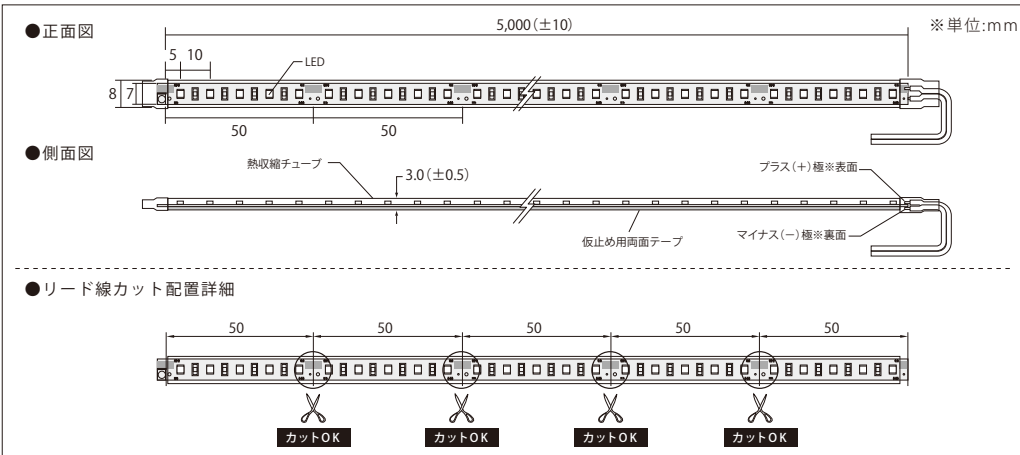

豊富な色温度。フレキシブルタイプで間接照明に最適

24ボルト-ティーエフエル-10

24V-TFL-10

品番表記

24V-TFL-10-6500K
駆動電圧 シリーズ名 色温度

- 幅7mm/調光(PWM)可能
- 最大連結5m(5m1リールで繋ぎ無しで使用可能)
- 50mm単位(5球ごと)でカット可能 ※防水ではありません。

モデル名	カラー	色温度	演色性	LED数	入力電圧	消費電力	消費電流	照射角度	寸法 W×H×D(mm)	最大連結長	使用温度
24V-TFL-10-8000K	白	8000K	Ra65	100球/m	DC24V	5.8W/m	0.24A/m	120°	5000×8×3	5m	-20℃～50℃
24V-TFL-10-6500K		6500K	Ra80								
24V-TFL-10-5000K		5000K									
24V-TFL-10-4000K		4000K									
24V-TFL-10-3500K	温白色 3500K	Ra90									
24V-TFL-10-3000K	電球色 3000K										
24V-TFL-10-2700K	2700K										
24V-TFL-10-2500K	2500K										
24V-TFL-10-2200K	2200K										

カラーはイメージです

取付レール※別売り

品番: ①TOR-24VTFL-10-OR

②TOR-24VTFL-10R-C(透明)
③TOR-24VTFL-10R-HC(半透明)

取付クリップ※別売り

品番: TOR-24VTFL

※仕様及び素材は商品改良のため、予告なく変更することがありますので、都度、最新版を御確認ください。

24V-TFL取付クリップ
※仮止めは片面面テープにてクリンchingして固定して下さい。