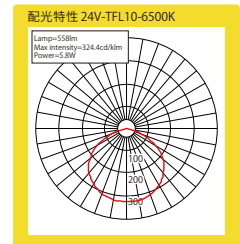

豊富な色温度。フレキシブルタイプで間接照明に最適

24ボルト-ティーエフエル-10

24V-TFL-10

品番表記

24V-TFL-10-6500K
駆動電圧 シリーズ名 色温度

- 幅7mm/調光(PWM)可能
- 最大連結5m(5m1リールで繋ぎ無しで使用可能)
- 50mm単位(5球ごと)でカット可能 ※防水ではありません。

モデル名	カラー	色温度	演色性	LED数	入力電圧	消費電力	消費電流	照射角度	寸法 W×H×D(mm)	最大連結長	使用温度
24V-TFL-10-8000K	白	8000K	Ra65	100球/m	DC24V	5.8W/m	0.24A/m	120°	5000×8×3	5m	-20℃～50℃
24V-TFL-10-6500K		6500K	Ra80								
24V-TFL-10-5000K		5000K									
24V-TFL-10-4000K		4000K									
24V-TFL-10-3500K	温白色 3500K	Ra90									
24V-TFL-10-3000K	電球色 3000K										
24V-TFL-10-2700K	2700K										
24V-TFL-10-2500K	2500K										
24V-TFL-10-2200K	2200K										

カラーはイメージです

取付レール※別売り

品番: ①TOR-24VTFL-10-OR

②TOR-24VTFL-10R-C(透明)
③TOR-24VTFL-10R-HC(半透明)

取付クリップ※別売り

品番: TOR-24VTFL

※仕様及び素材は商品改良のため、予告なく変更することがありますので、都度、最新版を御確認ください。

24V-TFL取付クリップ
※仮止めは片面面テープにてクリンchingして固定して下さい。

エーピー・ジャパン株式会社

<http://www.ap-japan.jp/led>

[mail:info@ap-japan.jp](mailto:info@ap-japan.jp)