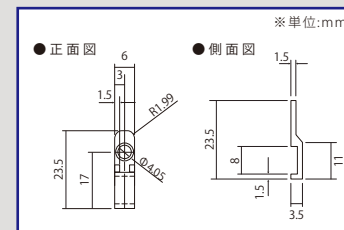

カラーはイメージです

取付レール※別売り

品番: ①TOR-24VTFL-10-OR

②TOR-24VTFL-10R-C(透明)
③TOR-24VTFL-10R-HC(半透明)

取付クリップ※別売り

品番: TOR-24VTFL

※仕様及び素材は商品改良のため、予告なく変更することがありますので、都度、最新版を御確認ください。

24V-TFL取付クリップ
※仮止めは片面面テープにてクリンchingして固定して下さい。