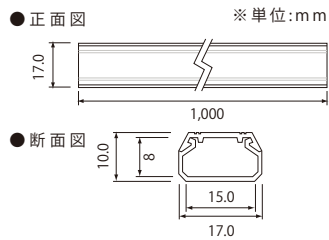

24V-TFL-R/G/B・RGB取付レール(別売り)

品番:①TOR-24VTFL-RW-C(透明)
②TOR-24VTFL-RW-HC(半透明)