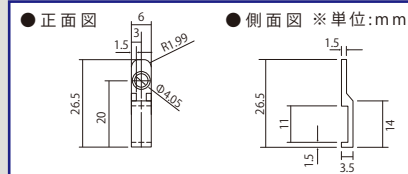

24V-TFL-R/G/B・RGB取付クリップ(別売り)

品番:TOR-24VTFL L 写真は24V-TFL-10用です。
仕様及び素材は商品改良のため、予告なく変更することがありますので、都度、最新版を御確認ください。