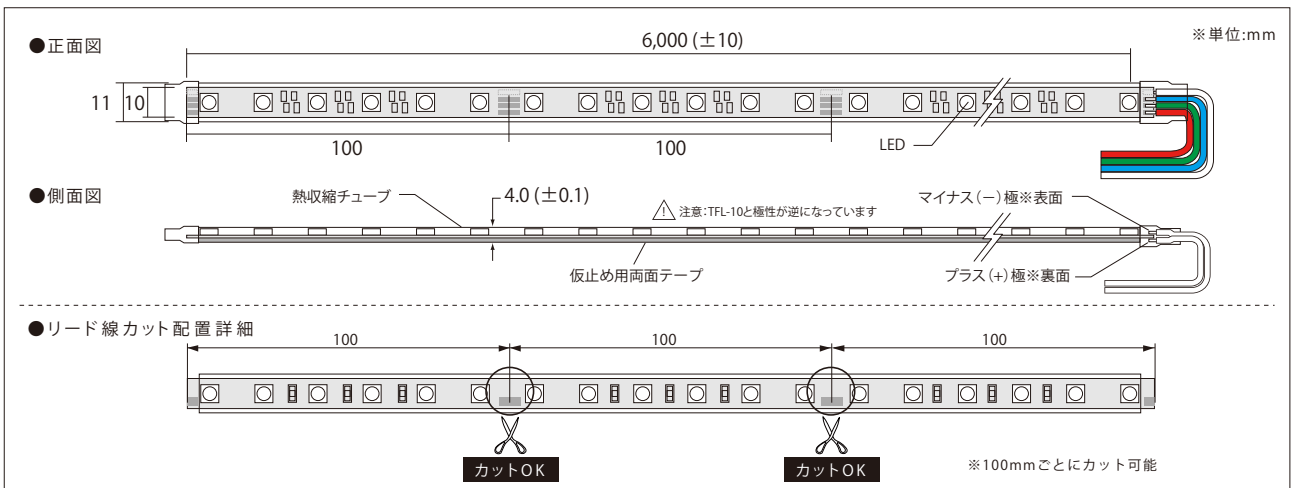

# 24V-TFL-RGB

品番表記

24V - TFL - RGB  
駆動電圧 シリーズ名 カラー

・幅10mm/最大連結6m(6m1リールで繋ぎなしで使用可能) ・100mm単位(6球ごと)でカット可能 ※防水ではありません

モデル名	カラー	入力電圧	消費電力	消費電流	*1電線規格	照射角度	寸法 W×H×D(mm)	重量	最大連結長	使用温度
24V-TFL-RGB	フルカラー	DC24V	9.5W/m	0.4A/m	UL1007 AWG20	120°	6000×11×4	39g/m	6m	-20℃～50℃

### 24V-TFL-R/G/B・RGB取付レール(別売り)

品番:①TOR-24VTFL-RW-C(透明)  
②TOR-24VTFL-RW-HC(半透明)