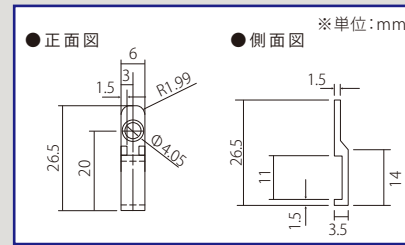

多彩な色表現が可能なフルカラーテープライト

24ボルト-ティーエフエル-アールジービー

24V-TFL-RGB

品番表記

24V - TFL - RGB
駆動電圧 シリーズ名 カラー

・幅10mm/最大連結6m(6m1リールで繋ぎなしで使用可能) ・100mm単位(6球ごと)でカット可能 ※防水ではありません

モデル名	カラー	入力電圧	消費電力	消費電流	*1電線規格	照射角度	寸法 W×H×D(mm)	重量	最大連結長	使用温度
24V-TFL-RGB	フルカラー	DC24V	9.5W/m	0.4A/m	UL1007 AWG20	120°	6000×11×4	39g/m	6m	-20℃～50℃

24V-TFL-R/G/B・RGB取付レール (別売り)

品番: ①TOR-24VTFL-RW-C (透明)
②TOR-24VTFL-RW-HC (半透明)

24V-TFL-R/G/B・RGB取付クリップ (別売り)

品番: TOR-24VTFL L

仕様及び素材は商品改良のため、予告なく変更することがありますので、都度、最新版を御確認ください。

<注意事項> ※1 電線規格は、入力電流値から余裕をみた太さの物をご使用ください。