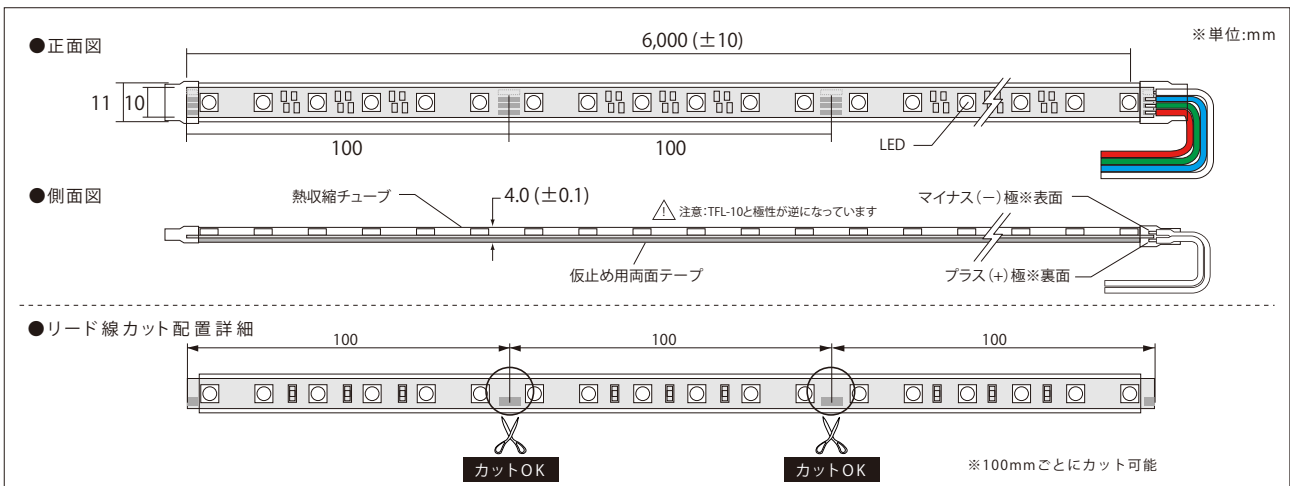

多彩な色表現が可能なフルカラーテープライト

24ボルト-ティーエフエル-アールジービー

24V-TFL-RGB

品番表記

24V - TFL - RGB
駆動電圧 シリーズ名 カラー

・幅10mm/最大連結6m(6m1リールで繋ぎなしで使用可能) ・100mm単位(6球ごと)でカット可能 ※防水ではありません

モデル名	カラー	入力電圧	消費電力	消費電流	*1電線規格	照射角度	寸法 W×H×D(mm)	重量	最大連結長	使用温度
24V-TFL-RGB	フルカラー	DC24V	9.5W/m	0.4A/m	UL1007 AWG20	120°	6000×11×4	39g/m	6m	-20℃～50℃

24V-TFL-R/G/B・RGB取付レール (別売り)

品番: ①TOR-24VTFL-RW-C (透明)
②TOR-24VTFL-RW-HC (半透明)

24V-TFL-R/G/B・RGB取付クリップ (別売り)

品番: TOR-24VTFL L

仕様及び素材は商品改良のため、予告なく変更することがありますので、都度、最新版を御確認ください。

<注意事項> ※1 電線規格は、入力電流値から余裕をみた太さの物をご使用ください。