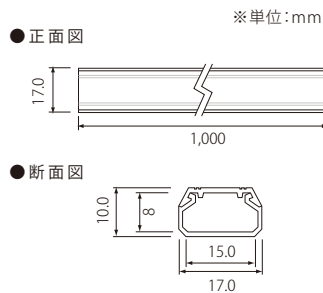

多彩な色表現が可能なフルカラーテープライト

24ボルト-ティーエフエル-アールジービー

24V-TFL-RGB

品番表記

24V - TFL - RGB
駆動電圧 シリーズ名 カラー

・幅10mm/最大連結6m(6m1リールで繋ぎなしで使用可能) ・100mm単位(6球ごと)でカット可能 ※防水ではありません

モデル名	カラー	入力電圧	消費電力	消費電流	*1電線規格	照射角度	寸法 W×H×D(mm)	重量	最大連結長	使用温度
24V-TFL-RGB	フルカラー	DC24V	9.5W/m	0.4A/m	UL1007 AWG20	120°	6000×11×4	39g/m	6m	-20℃～50℃

24V-TFL-R/G/B・RGB取付レール (別売り)

品番: ①TOR-24VTFL-RW-C (透明)
②TOR-24VTFL-RW-HC (半透明)

24V-TFL-R/G/B・RGB取付クリップ (別売り)

品番: TOR-24VTFL L

仕様及び素材は商品改良のため、予告なく変更することがありますので、都度、最新版を御確認ください。

<注意事項> ※1 電線規格は、入力電流値から余裕をみた太さの物をご使用ください。