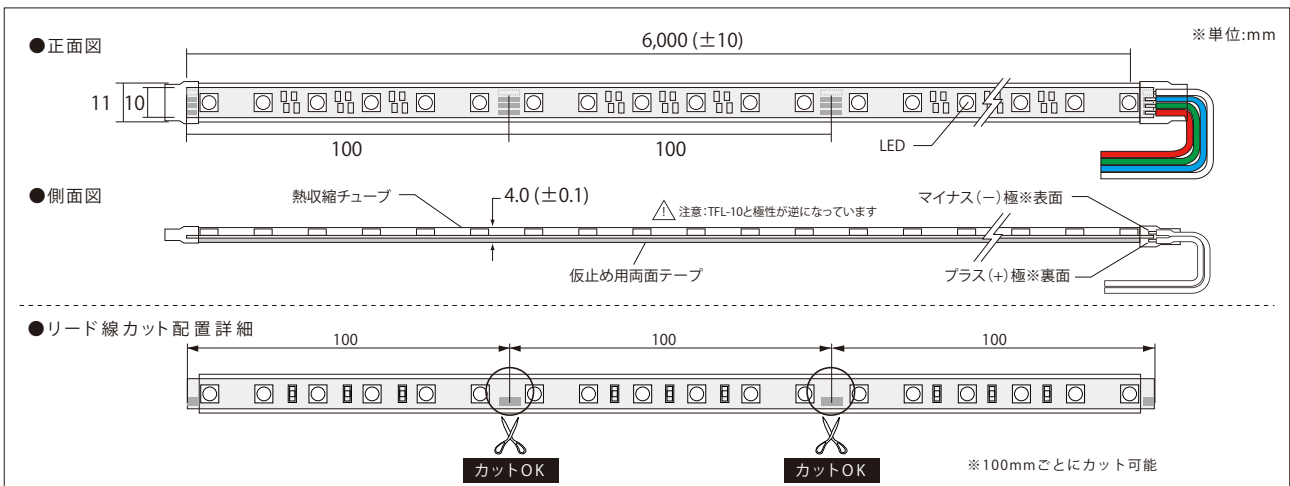

多彩な色表現が可能なフルカラーテープライト

24ボルト-ティーエフエル-アールジービー

24V-TFL-RGB

品番表記

24V - TFL - RGB
駆動電圧 シリーズ名 カラー

- ・幅10mm/最大連結6m(6m1リールで繋ぎなしで使用可能) ・100mm単位(6球ごと)でカット可能
- ※防水ではありません

| モデル名 | カラー | LED数 | 入力電圧 | 消費電力 | 消費電流 | 照射角度 | 寸法 W×H×D(mm) | 重量 | 最大連結長 | 使用温度 |
|-------------|-------|-------|-------|--------|--------|------|-----------------|-------|-------|----------|
| 24V-TFL-RGB | フルカラー | 60球/m | DC24V | 9.5W/m | 0.4A/m | 120° | 6000×11×4 | 39g/m | 6m | -20℃～50℃ |

カラーはイメージです

24V-TFL-RGB取付レール※別売り

品番:①TOR-24VTFL-RW-C(透明)
②TOR-24VTFL-RW-HC(半透明)

24V-TFL-RGB取付クリップ※別売り

品番:TOR-24VTFL L ※写真は24V-TFL-10用です。
※仕様及び素材は商品改良のため、予告なく変更することがありますので、都度、最新版を御確認ください。

エーピー・ジャパン株式会社
<http://www.ap-japan.jp/led>
[mail:info@ap-japan.jp](mailto:info@ap-japan.jp)