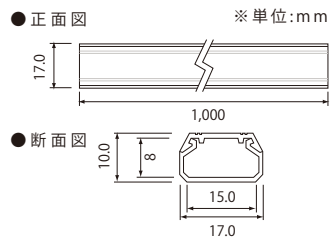

多彩な色表現が可能なフルカラーテープライト

24ボルト-ティーエフエル-アールジービー

24V-TFL-RGB

品番表記

24V - TFL - RGB
駆動電圧 シリーズ名 カラー

- ・幅10mm/最大連結6m(6m1リールで繋ぎなしで使用可能) ・100mm単位(6球ごと)でカット可能
- ※防水ではありません

| モデル名 | カラー | LED数 | 入力電圧 | 消費電力 | 消費電流 | 照射角度 | 寸法 W×H×D(mm) | 重量 | 最大連結長 | 使用温度 |
|-------------|-------|-------|-------|--------|--------|------|-----------------|-------|-------|----------|
| 24V-TFL-RGB | フルカラー | 60球/m | DC24V | 9.5W/m | 0.4A/m | 120° | 6000×11×4 | 39g/m | 6m | -20℃～50℃ |

カラーはイメージです

24V-TFL-RGB取付レール※別売り

品番:①TOR-24VTFL-RW-C(透明)
②TOR-24VTFL-RW-HC(半透明)

24V-TFL-RGB取付クリップ※別売り

品番:TOR-24VTFL L ※写真は24V-TFL-10用です。
※仕様及び素材は商品改良のため、予告なく変更することがありますので、都度、最新版を御確認ください。

エーピー・ジャパン株式会社
<http://www.ap-japan.jp/led>
[mail:info@ap-japan.jp](mailto:info@ap-japan.jp)