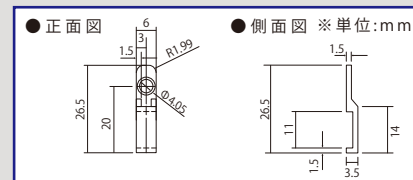

カラーはイメージです

24V-TFL-RGB取付レール※別売り

品番:①TOR-24VTFL-RW-C(透明)
②TOR-24VTFL-RW-HC(半透明)

24V-TFL-RGB取付クリップ※別売り

品番:TOR-24VTFL L ※写真は24V-TFL-10用です。
※仕様及び素材は商品改良のため、予告なく変更することがありますので、都度、最新版を御確認ください。

エーピー・ジャパン株式会社
<http://www.ap-japan.jp/led>
[mail:info@ap-japan.jp](mailto:info@ap-japan.jp)