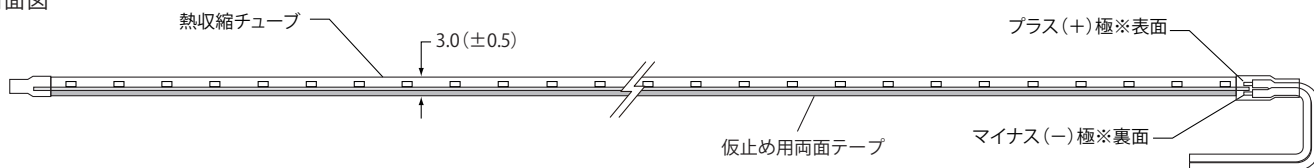

24V Flexible LED

AP - JAPAN 24V LED Module

型番

24V-TFL-10

●正面図

※単位:mm

●側面図

●リード線カット配置詳細

●製品仕様

モデル名	24V-TFL-10								
カラー	白			温白色		電球色			
色温度	8,000K	6,500K	5,000K	4,000K	3,500K	3,000K	2,700K	2,500K	2,200K
演色性	Ra65	Ra80				Ra90			
LED数	100球/m								
入力電圧	DC 24V								
消費電力	5.8W/m								
消費電流	0.24A/m								
照射角度	120°								
最大直列連結長	5,000mm								
使用環境	屋内用								
使用温度	-20℃~50℃								