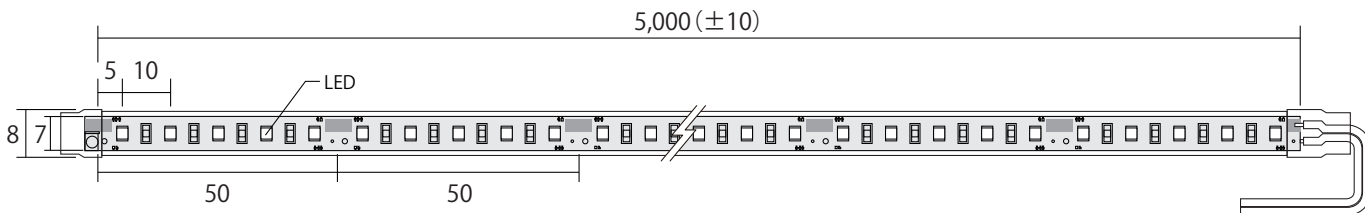

24V Flexible LED

AP - JAPAN 24V LED Module

型番

24V-TFL-10

●正面図

※単位:mm

●側面図

●リード線カット配置詳細

●製品仕様

モデル名	24V-TFL-10								
カラー	白			温白色		電球色			
色温度	8,000K	6,500K	5,000K	4,000K	3,500K	3,000K	2,700K	2,500K	2,200K
演色性	Ra65	Ra80				Ra90			
LED数	100球/m								
入力電圧	DC 24V								
消費電力	5.8W/m								
消費電流	0.24A/m								
照射角度	120°								
最大直列連結長	5,000mm								
使用環境	屋内用								
使用温度	-20℃~50℃								