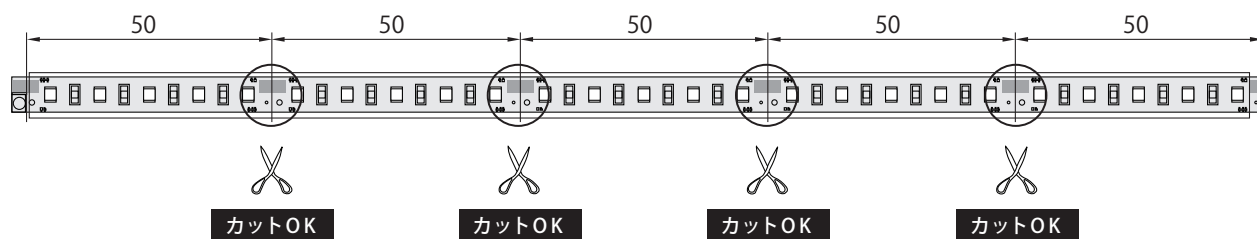

24V Flexible LED

AP - JAPAN 24V LED Module

型番

24V-TFL-10

●正面図

※単位:mm

●側面図

●リード線カット配置詳細

●製品仕様

モデル名	24V-TFL-10								
カラー	白			温白色		電球色			
色温度	8,000K	6,500K	5,000K	4,000K	3,500K	3,000K	2,700K	2,500K	2,200K
演色性	Ra65	Ra80				Ra90			
LED数	100球/m								
入力電圧	DC 24V								
消費電力	5.8W/m								
消費電流	0.24A/m								
照射角度	120°								
最大直列連結長	5,000mm								
使用環境	屋内用								
使用温度	-20℃~50℃								