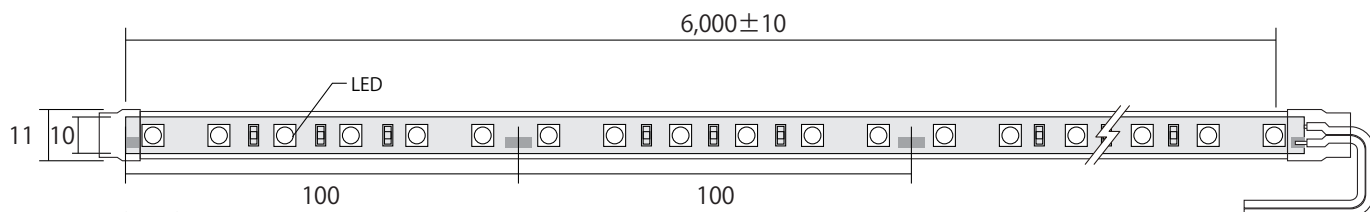

24V Flexible LED

AP - JAPAN 24V LED Module

型番

24V-TFL-R
24V-TFL-G
24V-TFL-B
24V-TFL-RGB

●正面図 (カラー:赤/緑/青)

※単位:mm

●正面図 (RGB)

●側面図

●リード線カット配置詳細

●商品仕様

モデル名	24V-TFL-R	24V-TFL-G	24V-TFL-B	24V-TFL-RGB
カラー	赤	緑	青	フルカラー
LED数	60球/m			
入力電圧	DC 24V			
消費電力	7.5W/m			9.5W/m
消費電流	0.31A/m			0.4A/m
照射角度	120°			
重量	39g/m			
最大直列連結数	6,000mm			
使用環境	屋内用			
使用温度	-20℃~50℃			