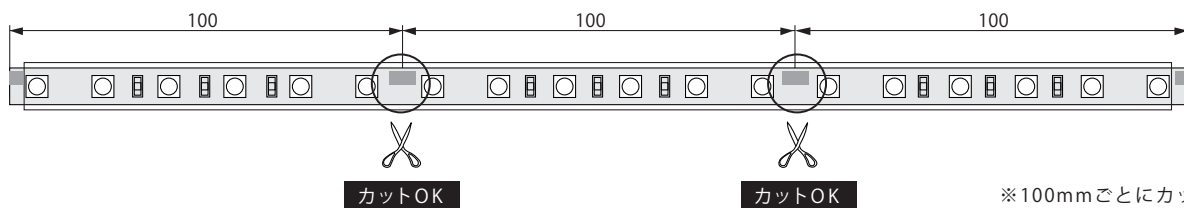

24V Flexible LED

AP - JAPAN 24V LED Module

型番

24V-TFL-R
24V-TFL-G
24V-TFL-B
24V-TFL-RGB

●正面図 (カラー:赤/緑/青)

※単位:mm

●正面図 (RGB)

●側面図

●リード線カット配置詳細

●商品仕様

モデル名	24V-TFL-R	24V-TFL-G	24V-TFL-B	24V-TFL-RGB
カラー	赤	緑	青	フルカラー
LED数	60球/m			
入力電圧	DC 24V			
消費電力	7.5W/m			9.5W/m
消費電流	0.31A/m			0.4A/m
照射角度	120°			
重量	39g/m			
最大直列連結数	6,000mm			
使用環境	屋内用			
使用温度	-20℃~50℃			