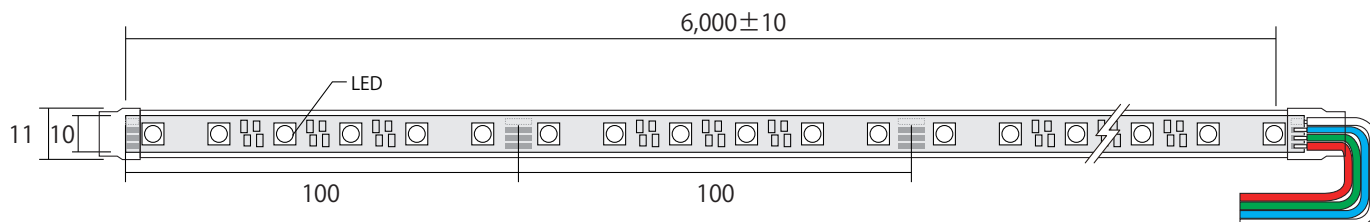

24V Flexible LED

AP - JAPAN 24V LED Module

型番

24V-TFL-R
24V-TFL-G
24V-TFL-B
24V-TFL-RGB

●正面図 (カラー:赤/緑/青)

※単位:mm

●正面図 (RGB)

●側面図

●リード線カット配置詳細

●商品仕様

モデル名	24V-TFL-R	24V-TFL-G	24V-TFL-B	24V-TFL-RGB
カラー	赤	緑	青	フルカラー
LED数	60球/m			
入力電圧	DC 24V			
消費電力	7.5W/m			9.5W/m
消費電流	0.31A/m			0.4A/m
照射角度	120°			
重量	39g/m			
最大直列連結数	6,000mm			
使用環境	屋内用			
使用温度	-20℃~50℃			