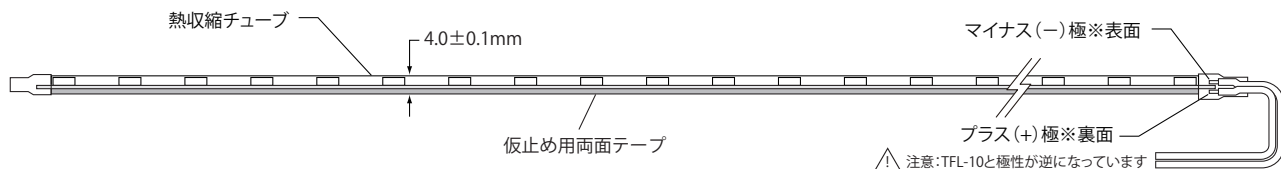

24V Flexible LED

AP - JAPAN 24V LED Module

型番

24V-TFL-R
24V-TFL-G
24V-TFL-B
24V-TFL-RGB

●正面図 (カラー:赤/緑/青)

※単位:mm

●正面図 (RGB)

●側面図

●リード線カット配置詳細

●商品仕様

モデル名	24V-TFL-R	24V-TFL-G	24V-TFL-B	24V-TFL-RGB
カラー	赤	緑	青	フルカラー
LED数	60球/m			
入力電圧	DC 24V			
消費電力	7.5W/m			9.5W/m
消費電流	0.31A/m			0.4A/m
照射角度	120°			
重量	39g/m			
最大直列連結数	6,000mm			
使用環境	屋内用			
使用温度	-20℃~50℃			