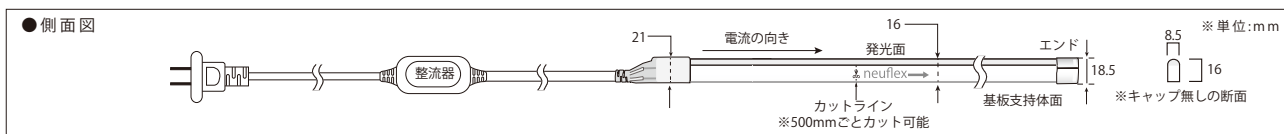

MINI Neu Flexパーツ(別売り)

100V用8A電源コードセット

セット内容:1500mmコンセントケーブル、電源ピン、エンドキャップ