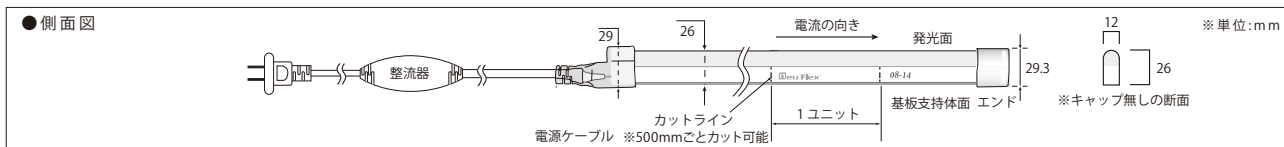

NORMAL NEU FLEXパーツ(別売り)

100V用8A電源コードセット

セット内容:1500mmコンセントケーブル、電源ピン、エンドキャップ