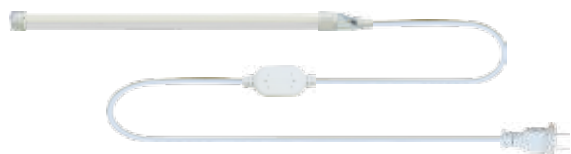

# ノイフレックス

ライン装飾以外に大型対象物にも設置可能な標準タイプ

## ノーマル ノイフレックス NORMAL NEU FLEX

品番表記

NFUNM - 100V - 50  
シリーズ名 駆動電圧 長さ

モデル名	カラー	1リール	入力電圧	消費電力	照射角度	LED	チップ間隔	チップ数 (m/pcs)	断面寸法 W×H(mm)	最大接続長 コンバーター	最大連結長
NFUNM-100V-50	W/WW/R/G/B	50m	100V	6W/m	120°	2835	8.2mm	120球	15.3×25.5	8A-50m	50m

#### 100V用8A電源コードセット

セット内容:1500mmコンセントケーブル、電源ピン、エンドキャップ

品番: UNMPCA-3SET