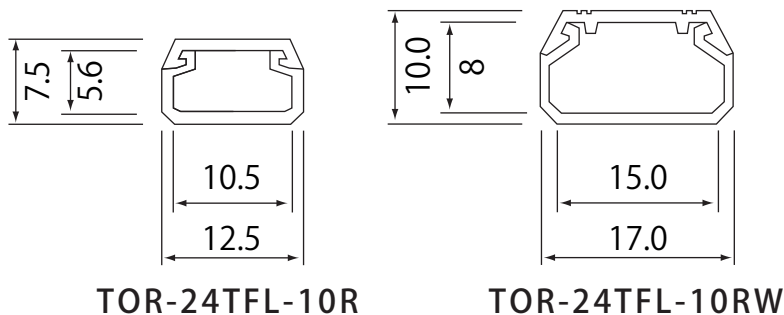

LEDモジュール専用部材

AP-JAPAN Parts for LED

モデル名

TOR-24VTFL-10R
TOR-24VTFL-10RW
(24V-TFL取付透明/半透明レール)

●断面図

●正面図

TOR-24TFL-10R取付イメージ

※カバーを外すときは図のようにベースの両脇を
抑えてカバーを持ち上げてください。

※単位:mm

●商品仕様

| モデル名 | TOR-24VTFL-10R-C | TOR-24VTFL-10R-HC | TOR-24VTFL-10RW-C | TOR-24VTFL-10RW-HC |
|------------|------------------|-------------------|-------------------|--------------------|
| 色 | 透明 | 半透明 | 透明 | 半透明 |
| サイズ(W×H×D) | 1000×12.5×7.5 | | 1000×17.0×10.0 | |
| 材質 | 塩化ビニル | | | |