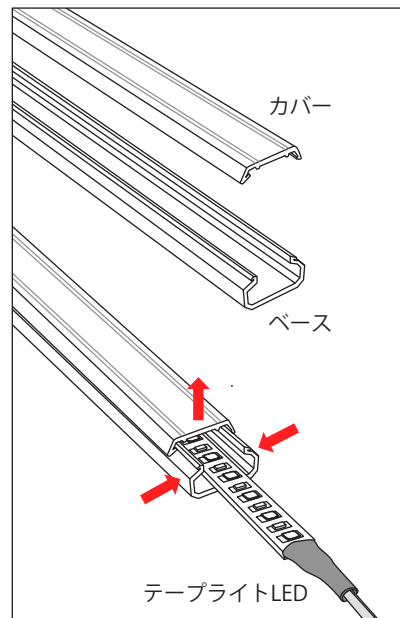

LEDモジュール専用部材

AP-JAPAN Parts for LED

モデル名

TOR-24VTFL-10R
TOR-24VTFL-10RW
(24V-TFL取付透明/半透明レール)

●断面図

●正面図

TOR-24TFL-10R取付イメージ

※カバーを外すときは図のようにベースの両脇を
抑えてカバーを持ち上げてください。

※単位:mm

●商品仕様

| モデル名 | TOR-24VTFL-10R-C | TOR-24VTFL-10R-HC | TOR-24VTFL-10RW-C | TOR-24VTFL-10RW-HC |
|------------|------------------|-------------------|-------------------|--------------------|
| 色 | 透明 | 半透明 | 透明 | 半透明 |
| サイズ(W×H×D) | 1000×12.5×7.5 | | 1000×17.0×10.0 | |
| 材質 | 塩化ビニル | | | |