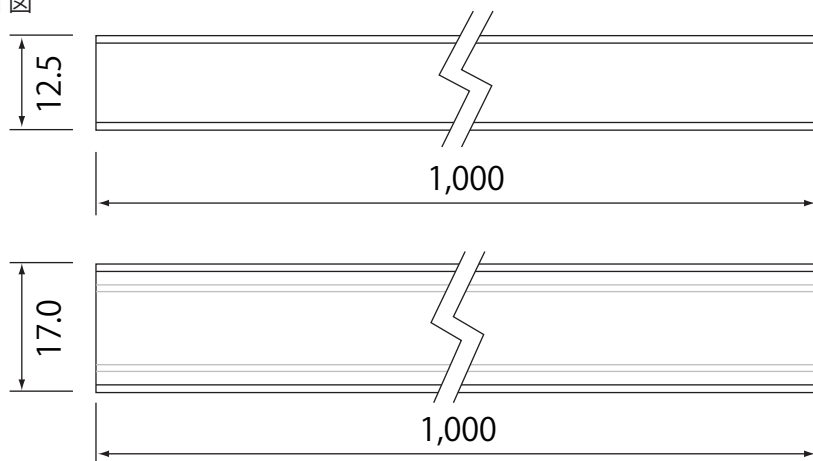

LEDモジュール専用部材

AP-JAPAN Parts for LED

モデル名

TOR-24VTFL-10R
TOR-24VTFL-10RW
(24V-TFL取付透明/半透明レール)

●断面図

●正面図

TOR-24TFL-10R取付イメージ

※カバーを外すときは図のようにベースの両脇を
抑えてカバーを持ち上げてください。

※単位:mm

●商品仕様

| モデル名 | TOR-24VTFL-10R-C | TOR-24VTFL-10R-HC | TOR-24VTFL-10RW-C | TOR-24VTFL-10RW-HC |
|------------|------------------|-------------------|-------------------|--------------------|
| 色 | 透明 | 半透明 | 透明 | 半透明 |
| サイズ(W×H×D) | 1000×12.5×7.5 | | 1000×17.0×10.0 | |
| 材質 | 塩化ビニル | | | |