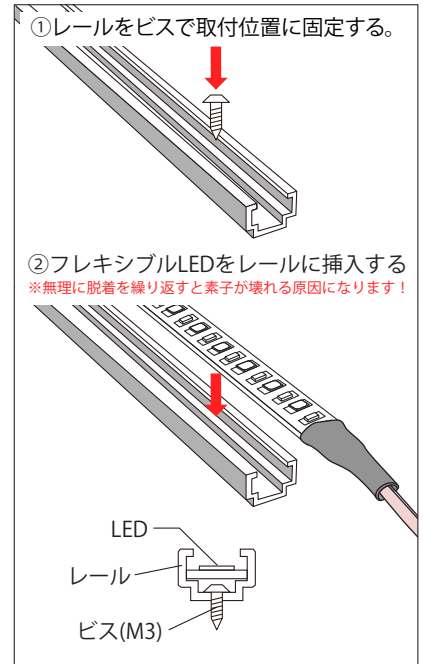

LEDモジュール専用部材

AP - JAPAN Parts for LED

モデル名

TOR-24TFL-10-OR

(24V-TFL専用取付レール)

● 断面図

※単位:mm

● 正面図

TOR-24TFL-10-OR 取付イメージ

● 商品仕様

モデル名	TOR-24TFL-10-OR
色	白
サイズ(W×H×D)	1000×10×5.3
重量	50g/m
難燃性	UL94V-0
材質	PVC コンパウンド

● 注意事項

作成日2018・10・15	作成者:鳥居	承認者:崔	承認者:
改修日2018・10・15	修正者:	承認者:	承認者: