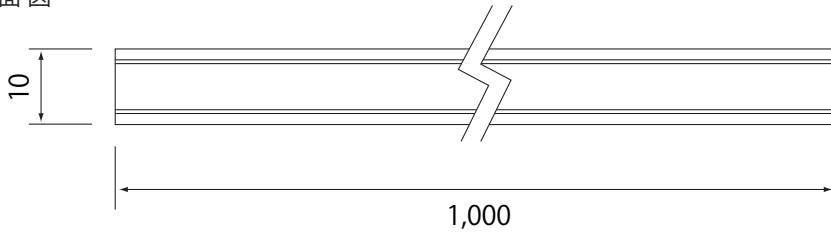

LEDモジュール専用部材

AP - JAPAN Parts for LED

モデル名

TOR-24TFL-10-OR

(24V-TFL専用取付レール)

● 断面図

※単位:mm

● 正面図

TOR-24TFL-10-OR 取付イメージ

● 商品仕様

モデル名	TOR-24TFL-10-OR
色	白
サイズ(W×H×D)	1000×10×5.3
重量	50g/m
難燃性	UL94V-0
材質	PVC コンパウンド

● 注意事項

作成日2018・10・15	作成者:鳥居	承認者:崔	承認者:
改修日2018・10・15	修正者:	承認者:	承認者: