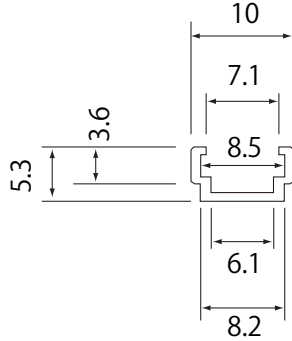

LEDモジュール専用部材

AP - JAPAN Parts for LED

モデル名

TOR-24TFL-10-OR

(24V-TFL専用取付レール)

● 断面図

※単位:mm

● 正面図

TOR-24TFL-10-OR 取付イメージ

● 商品仕様

モデル名	TOR-24TFL-10-OR
色	白
サイズ(W×H×D)	1000×10×5.3
重量	50g/m
難燃性	UL94V-0
材質	PVC コンパウンド

● 注意事項

作成日2018・10・15	作成者:鳥居	承認者:崔	承認者:
改修日2018・10・15	修正者:	承認者:	承認者: