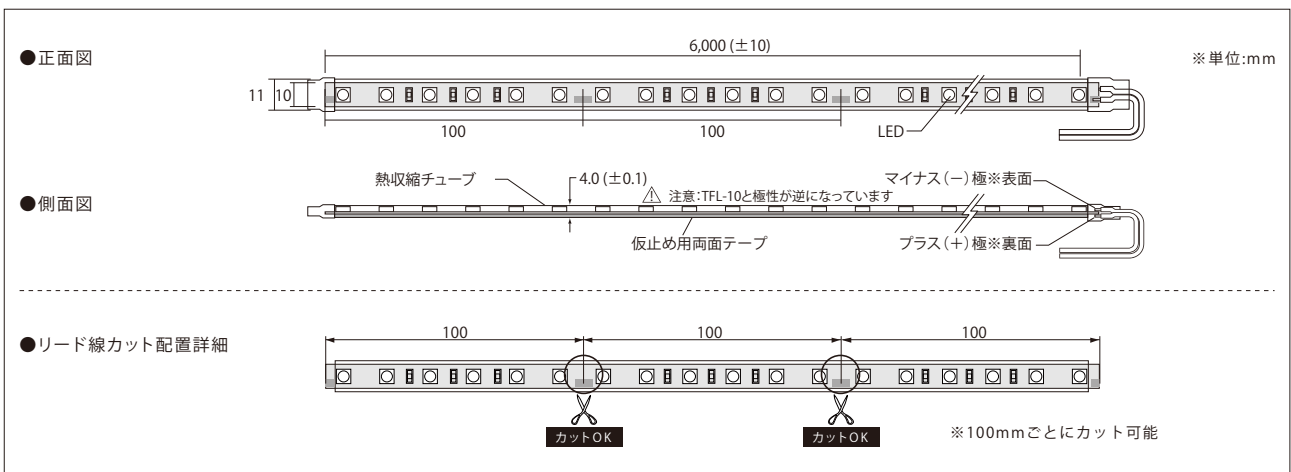

廃番予定 屋内で使用可能なテープライト

24ボルト-ティーエフエル-アール/ジー

24V-TFL-R/G

品番表記

24V - TFL - R
駆動電圧 シリーズ名 カラー

・幅10mm/最大連結6m(6m1リールで繋ぎなしで使用可能) ・100mm単位(6球ごと)でカット可能 ※防水ではありません

モデル名	カラー	入力電圧	消費電力	消費電流	※1電線規格	照射角度	寸法 W×H×D(mm)	重量	最大連結長	使用温度
24V-TFL-R	赤	DC24V	7.5W/m	0.31A/m	UL1007 AWG20	120°	6000×11×4	39g/m	6m	-20℃～50℃
24V-TFL-G	緑									