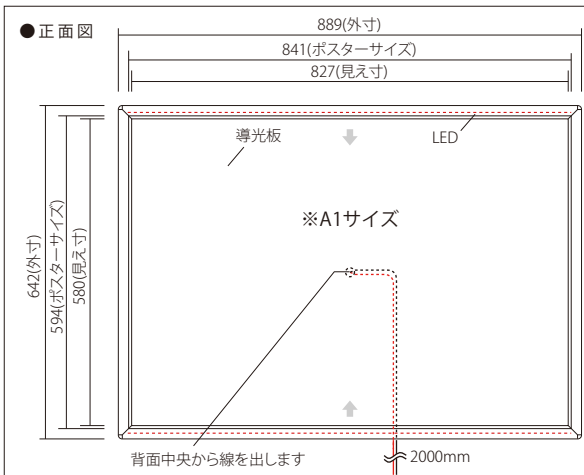

屋内フレームタイプ

※写真はイメージです

屋内タイプ 厚さ25mmのスリムタイプのパネル

SL70R

屋内 DC12V 1年保証 PWM調光 ロール製

エスエル70アール

- ・色温度：3,000K/4,000K/5,000K/6,500K
- ・フレームカラー：シルバー
- ※ブラック&ホワイトフレームの製作も可能です。
塗装料金、納期等をご相談ください。

■全てカスタムサイズとなります。※外寸最小:300mm×300mm 最大:1200mm×2800mm

参考サイズ	外寸 (mm)	ポスターサイズ (mm)	見え寸 (mm)	厚み (mm)	フレーム幅 (mm)	重さ (kg)	LED	参考照度 (Lux)	消費電力	消費電流
A4	258×345	210×297	196×283	25	31	1	1L	5000	4W	0.3A
A3	345×468	297×420	283×406	25	31	2	1L	4000	6W	0.5A
A2	468×642	420×594	406×580	25	31	4	2L	5200	17W	1.4A
A1	642×889	594×841	580×827	25	31	7	2L	4200	24W	2A
A0	889×1237	841×1189	827×1175	25	31	13.4	2L	3000	34W	2.8A
B4	305×412	257×364	243×350	25	31	2	1L	4500	5W	0.4A
B3	412×563	364×515	350×501	25	31	3	2L	8000	15W	1.25A
B2	563×776	515×728	501×714	25	31	5	2L	5500	21W	1.75A
B1	776×1078	728×1030	714×1016	25	31	10	2L	4000	30W	2.5A
B0	1078×1504	1030×1456	1016×1442	25	31	20	2L	2800	42W	3.5A