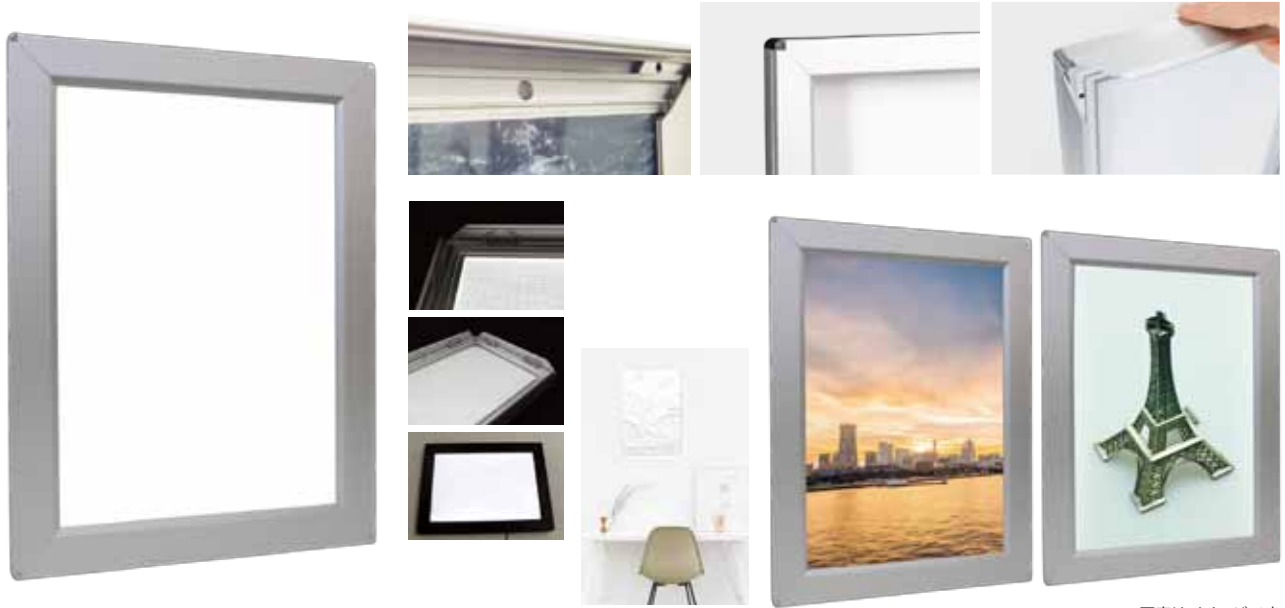

屋内フレームタイプ

※写真はイメージです

屋内タイプ 厚さ25mmのスリムタイプのパネル

SL70R

屋内 DC12V 1年保証 PWM調光 ロール製

エスエル70アール

- ・色温度：3,000K/4,000K/5,000K/6,500K
- ・フレームカラー：シルバー
- ※ブラック&ホワイトフレームの製作も可能です。
塗装料金、納期等をご相談ください。

■全てカスタムサイズとなります。※外寸最小:300mm×300mm 最大:1200mm×2800mm

参考サイズ	外寸 (mm)	ポスターサイズ (mm)	見え寸 (mm)	厚み (mm)	フレーム幅 (mm)	重さ (kg)	LED	参考照度 (Lux)	消費電力	消費電流
A4	258×345	210×297	196×283	25	31	1	1L	5000	4W	0.3A
A3	345×468	297×420	283×406	25	31	2	1L	4000	6W	0.5A
A2	468×642	420×594	406×580	25	31	4	2L	5200	17W	1.4A
A1	642×889	594×841	580×827	25	31	7	2L	4200	24W	2A
A0	889×1237	841×1189	827×1175	25	31	13.4	2L	3000	34W	2.8A
B4	305×412	257×364	243×350	25	31	2	1L	4500	5W	0.4A
B3	412×563	364×515	350×501	25	31	3	2L	8000	15W	1.25A
B2	563×776	515×728	501×714	25	31	5	2L	5500	21W	1.75A
B1	776×1078	728×1030	714×1016	25	31	10	2L	4000	30W	2.5A
B0	1078×1504	1030×1456	1016×1442	25	31	20	2L	2800	42W	3.5A