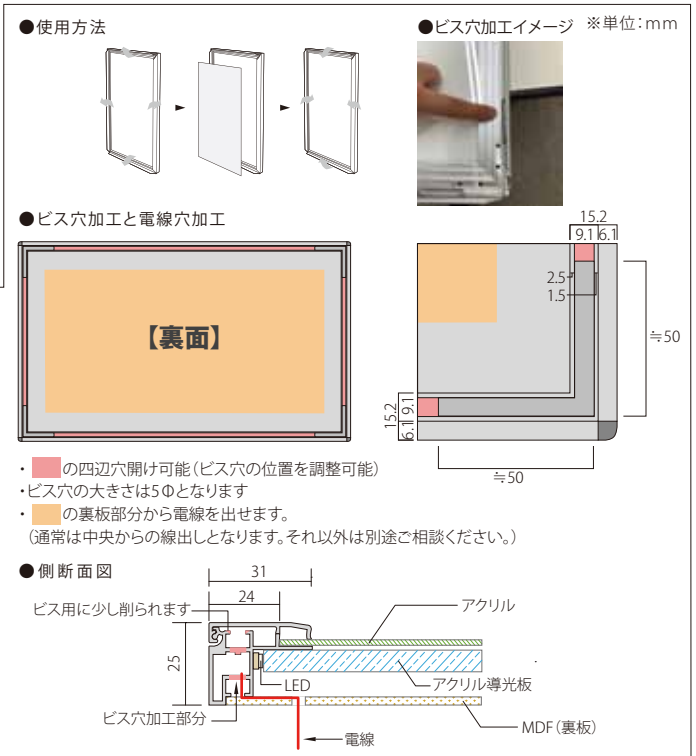

屋内フレームタイプ

※写真はイメージです

屋内タイプ 厚さ25mmのスリムタイプのパネル

SL70R

屋内 DC12V 1年保証 PWM調光 ロール製

エスエル70アール

- ・色温度：3,000K/4,000K/5,000K/6,500K
- ・フレームカラー：シルバー
- ※ブラック&ホワイトフレームの製作も可能です。
塗装料金、納期等をご相談ください。

■全てカスタムサイズとなります。※外寸最小:300mm×300mm 最大:1200mm×2800mm

参考サイズ	外寸 (mm)	ポスターサイズ (mm)	見え寸 (mm)	厚み (mm)	フレーム幅 (mm)	重さ (kg)	LED	参考照度 (Lux)	消費電力	消費電流
A4	258×345	210×297	196×283	25	31	1	1L	5000	4W	0.3A
A3	345×468	297×420	283×406	25	31	2	1L	4000	6W	0.5A
A2	468×642	420×594	406×580	25	31	4	2L	5200	17W	1.4A
A1	642×889	594×841	580×827	25	31	7	2L	4200	24W	2A
A0	889×1237	841×1189	827×1175	25	31	13.4	2L	3000	34W	2.8A
B4	305×412	257×364	243×350	25	31	2	1L	4500	5W	0.4A
B3	412×563	364×515	350×501	25	31	3	2L	8000	15W	1.25A
B2	563×776	515×728	501×714	25	31	5	2L	5500	21W	1.75A
B1	776×1078	728×1030	714×1016	25	31	10	2L	4000	30W	2.5A
B0	1078×1504	1030×1456	1016×1442	25	31	20	2L	2800	42W	3.5A