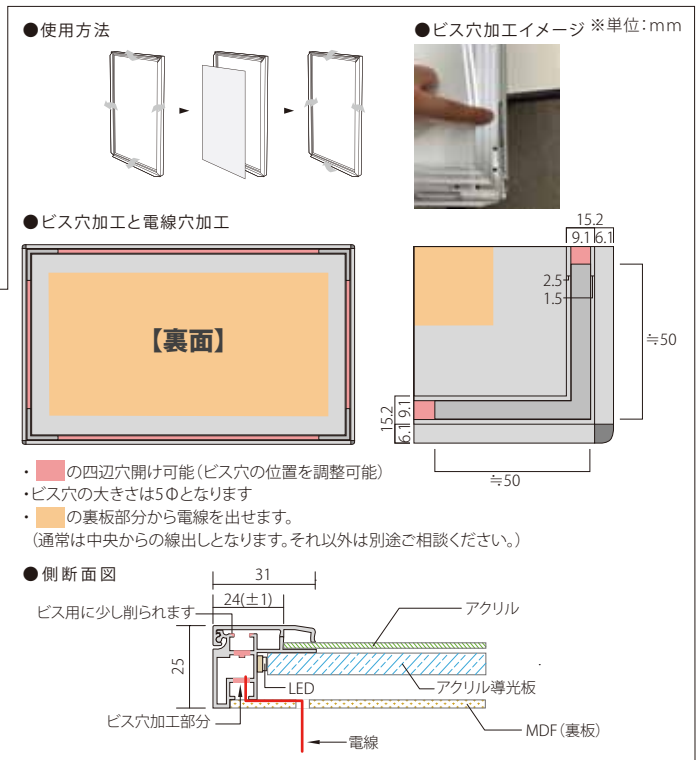

# 屋内フレームタイプ

※写真はイメージです

## 屋内タイプ 厚さ25mmのスリムタイプのパネル

# SL70R

屋内 DC12V 1年保証 PWM調光 ロールタイプ エスエル70アール

- ・色温度：3,000K/4,000K/5,000K/6,500K
- ・フレームカラー：シルバー
- ※ブラック&ホワイトフレームの製作も可能です。塗装料金、納期等をご相談ください。

■全てカスタムサイズとなります。※外寸最小:258mm×345mm 最大:1200mm×3000mm

参考サイズ	外寸 (mm)	ポスターサイズ (mm)	見え寸 (mm)	厚み (mm)	フレーム幅 (mm)	重さ (kg)	LED	参考照度 (Lux)	消費電力	消費電流
A4	258×345	210×297	196×283	25	31	1	1L	5000	4W	0.3A
A3	345×468	297×420	283×406	25	31	2	1L	4000	6W	0.5A
A2	468×642	420×594	406×580	25	31	4	2L	5200	17W	1.4A
A1	642×889	594×841	580×827	25	31	7	2L	4200	24W	2A
A0	889×1237	841×1189	827×1175	25	31	13.4	2L	3000	34W	2.8A
B4	305×412	257×364	243×350	25	31	2	1L	4500	5W	0.4A
B3	412×563	364×515	350×501	25	31	3	2L	8000	15W	1.25A
B2	563×776	515×728	501×714	25	31	5	2L	5500	21W	1.75A
B1	776×1078	728×1030	714×1016	25	31	10	2L	4000	30W	2.5A
B0	1078×1504	1030×1456	1016×1442	25	31	20	2L	2800	42W	3.5A