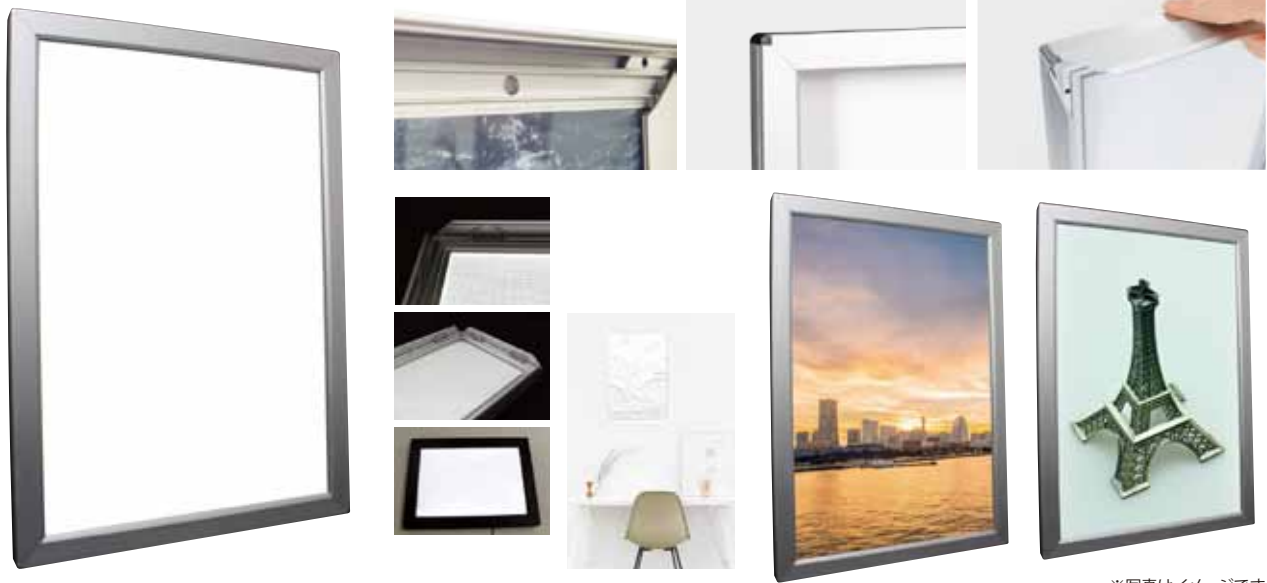

# 屋内フレームタイプ

※写真はイメージです

## 屋内タイプ 厚さ25mmのスリムタイプのパネル

# SL70R

屋内 DC12V 1年保証 PWM調光 ロールタイプ エスエル70アール

- ・色温度：3,000K/4,000K/5,000K/6,500K
- ・フレームカラー：シルバー
- ※ブラック&ホワイトフレームの製作も可能です。塗装料金、納期等をご相談ください。

■全てカスタムサイズとなります。※外寸最小:258mm×345mm 最大:1200mm×3000mm

参考サイズ	外寸 (mm)	ポスターサイズ (mm)	見え寸 (mm)	厚み (mm)	フレーム幅 (mm)	重さ (kg)	LED	参考照度 (Lux)	消費電力	消費電流
A4	258×345	210×297	196×283	25	31	1	1L	5000	4W	0.3A
A3	345×468	297×420	283×406	25	31	2	1L	4000	6W	0.5A
A2	468×642	420×594	406×580	25	31	4	2L	5200	17W	1.4A
A1	642×889	594×841	580×827	25	31	7	2L	4200	24W	2A
A0	889×1237	841×1189	827×1175	25	31	13.4	2L	3000	34W	2.8A
B4	305×412	257×364	243×350	25	31	2	1L	4500	5W	0.4A
B3	412×563	364×515	350×501	25	31	3	2L	8000	15W	1.25A
B2	563×776	515×728	501×714	25	31	5	2L	5500	21W	1.75A
B1	776×1078	728×1030	714×1016	25	31	10	2L	4000	30W	2.5A
B0	1078×1504	1030×1456	1016×1442	25	31	20	2L	2800	42W	3.5A