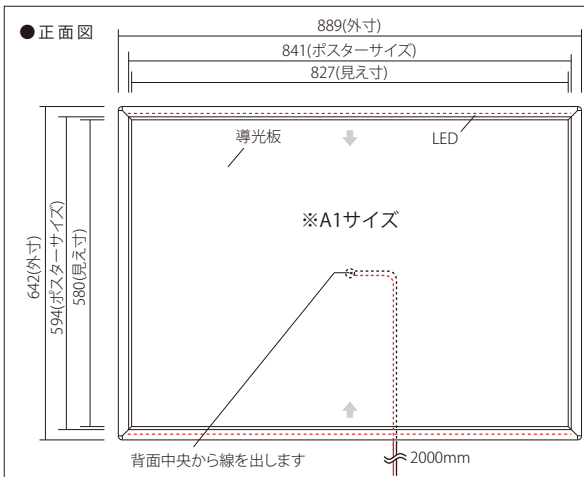

# 屋内フレームタイプ

※写真はイメージです

## 屋内タイプ 厚さ25mmのスリムタイプのパネル

# SL70R

屋内 DC12V 1年保証 PWM調光 ロールタイプ エスエル70アール

- ・色温度：3,000K/4,000K/5,000K/6,500K
- ・フレームカラー：シルバー
- ※ブラック&ホワイトフレームの製作も可能です。塗装料金、納期等をご相談ください。

■全てカスタムサイズとなります。※外寸最小:258mm×345mm 最大:1200mm×3000mm

参考サイズ	外寸 (mm)	ポスターサイズ (mm)	見え寸 (mm)	厚み (mm)	フレーム幅 (mm)	重さ (kg)	LED	参考照度 (Lux)	消費電力	消費電流
A4	258×345	210×297	196×283	25	31	1	1L	5000	4W	0.3A
A3	345×468	297×420	283×406	25	31	2	1L	4000	6W	0.5A
A2	468×642	420×594	406×580	25	31	4	2L	5200	17W	1.4A
A1	642×889	594×841	580×827	25	31	7	2L	4200	24W	2A
A0	889×1237	841×1189	827×1175	25	31	13.4	2L	3000	34W	2.8A
B4	305×412	257×364	243×350	25	31	2	1L	4500	5W	0.4A
B3	412×563	364×515	350×501	25	31	3	2L	8000	15W	1.25A
B2	563×776	515×728	501×714	25	31	5	2L	5500	21W	1.75A
B1	776×1078	728×1030	714×1016	25	31	10	2L	4000	30W	2.5A
B0	1078×1504	1030×1456	1016×1442	25	31	20	2L	2800	42W	3.5A