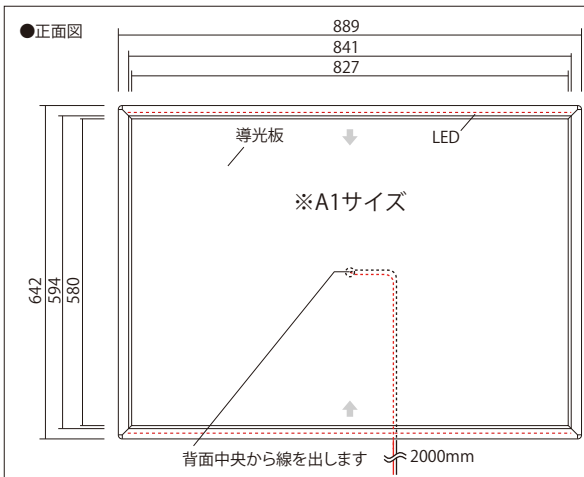

屋内フレームタイプ

※写真はイメージです

屋内タイプ 厚さ25mmのスリムタイプのパネル

SL70R

屋内 DC12V 1年保証 PWM調光 ロールオフ

エスエル70アール

- ・色温度：3,000K/4,000K/5,000K/6,500K
- ・フレームカラー：シルバー
- ※ブラック&ホワイトフレームの製作も可能です。
塗装料金、納期等をご相談ください。

■全てカスタムサイズとなります。※外寸最小:300mm×300mm 最大:1200mm×2800mm

参考サイズ	外寸 (mm)	ポスターサイズ (mm)	見え寸 (mm)	厚み (mm)	フレーム幅 (mm)	重さ (kg)	LED	参考照度 (Lux)	消費電力	消費電流
A4	258×345	210×297	196×283	25	31	1	1L	5000	4W	0.3A
A3	345×468	297×420	283×406	25	31	2	1L	4000	6W	0.5A
A2	468×642	420×594	406×580	25	31	4	2L	5200	17W	1.4A
A1	642×889	594×841	580×827	25	31	7	2L	4200	24W	2A
A0	889×1237	841×1189	827×1175	25	31	13.4	2L	3000	34W	2.8A
B4	305×412	257×364	243×350	25	31	2	1L	4500	5W	0.4A
B3	412×563	364×515	350×501	25	31	3	2L	8000	15W	1.25A
B2	563×776	515×728	501×714	25	31	5	2L	5500	21W	1.75A
B1	776×1078	728×1030	714×1016	25	31	10	2L	4000	30W	2.5A
B0	1078×1504	1030×1456	1016×1442	25	31	20	2L	2800	42W	3.5A