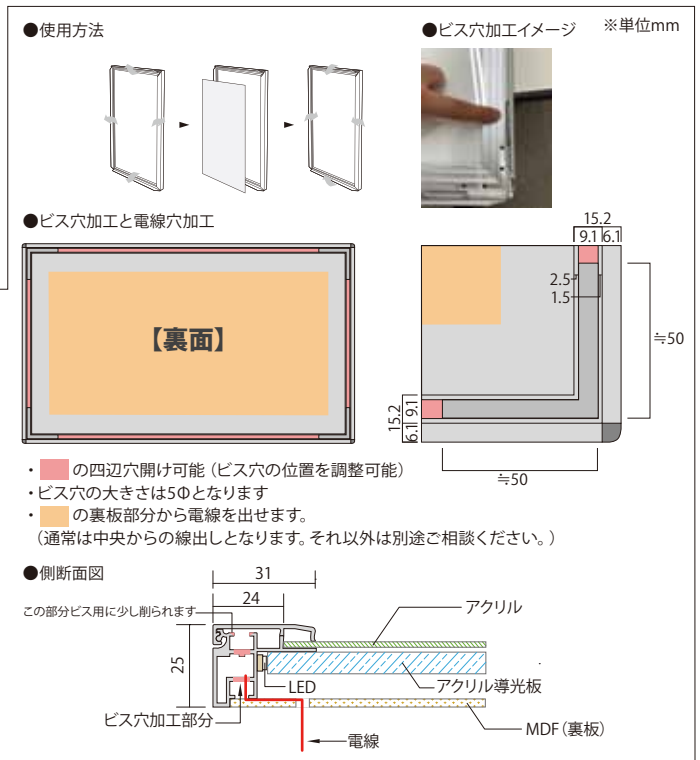

屋内フレームタイプ

※写真はイメージです

屋内タイプ 厚さ25mmのスリムタイプのパネル

SL70R

屋内 DC12V 1年保証 PWM調光 ロールオフ

エスエル70アール

- ・色温度：3,000K/4,000K/5,000K/6,500K
- ・フレームカラー：シルバー
- ※ブラック&ホワイトフレームの製作も可能です。
塗装料金、納期等をご相談ください。

■全てカスタムサイズとなります。※外寸最小:300mm×300mm 最大:1200mm×2800mm

参考サイズ	外寸 (mm)	ポスターサイズ (mm)	見え寸 (mm)	厚み (mm)	フレーム幅 (mm)	重さ (kg)	LED	参考照度 (Lux)	消費電力	消費電流
A4	258×345	210×297	196×283	25	31	1	1L	5000	4W	0.3A
A3	345×468	297×420	283×406	25	31	2	1L	4000	6W	0.5A
A2	468×642	420×594	406×580	25	31	4	2L	5200	17W	1.4A
A1	642×889	594×841	580×827	25	31	7	2L	4200	24W	2A
A0	889×1237	841×1189	827×1175	25	31	13.4	2L	3000	34W	2.8A
B4	305×412	257×364	243×350	25	31	2	1L	4500	5W	0.4A
B3	412×563	364×515	350×501	25	31	3	2L	8000	15W	1.25A
B2	563×776	515×728	501×714	25	31	5	2L	5500	21W	1.75A
B1	776×1078	728×1030	714×1016	25	31	10	2L	4000	30W	2.5A
B0	1078×1504	1030×1456	1016×1442	25	31	20	2L	2800	42W	3.5A