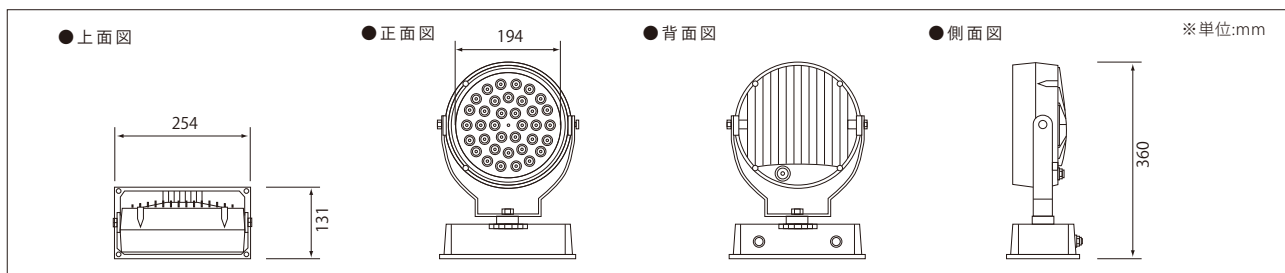

DMX RGBフルカラー投光器

DMX制御で演出、屋外使用も可能なフルカラースポットライトシリーズ

24ボルト-エーピー-サークルフロッドライト

24V-AP-Circle Flood Light

24V - AP-Circle Flood Light
駆動電圧 シリーズ名

モデル名	カラー	入力電圧	消費電力	消費電流	寸法 W×H×D(mm)	重量	使用温度	制御方法
24V-AP-Circle Flood Light	フルカラー	DC24V	50W	2.08A	254×360×131	4.4Kg	-20℃～50℃	DMX制御

24ボルト-エーピー-ラインフロッドライト

24V-AP-Line Flood Light

24V - AP-Line Flood Light
駆動電圧 シリーズ名

モデル名	カラー	入力電圧	消費電力	消費電流	寸法 W×H×D(mm)	重量	使用温度	制御方法
24V-AP-Line Flood Light	フルカラー	DC24V	50W	2.08A	1000×54×160.5	2.9Kg	-20℃～50℃	DMX制御

24ボルト-エーピー-スクエアフロッドライト

24V-AP-Square Flood Light

24V - AP-Square Flood Light
駆動電圧 シリーズ名

モデル名	カラー	入力電圧	消費電力	消費電流	寸法 W×H×D(mm)	重量	使用温度	制御方法
24V-AP-Square Flood Light	フルカラー	DC24V	100W	4.16A	380×195×230	5.5Kg	-20℃～50℃	DMX制御