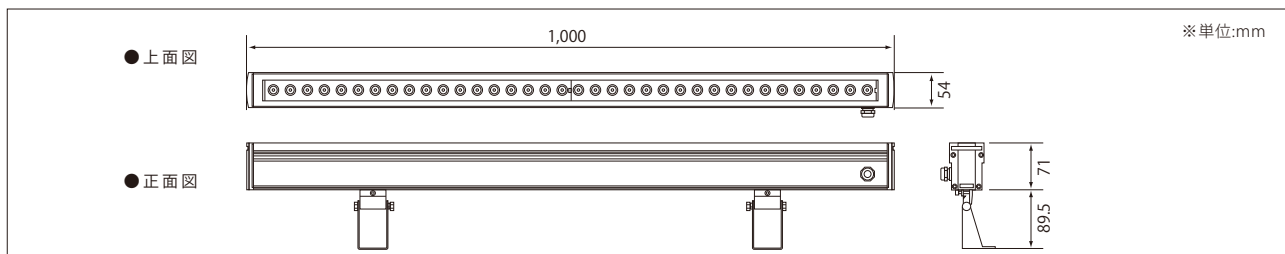

DMX RGBフルカラー投光器

DMX制御で演出、屋外使用も可能なフルカラースポットライトシリーズ

24ボルト-エーピー-サークルフロッドライト

24V-AP-Circle Flood Light

24V - AP-Circle Flood Light
駆動電圧 シリーズ名

モデル名	カラー	入力電圧	消費電力	消費電流	寸法 W×H×D(mm)	重量	使用温度	制御方法
24V-AP-Circle Flood Light	フルカラー	DC24V	50W	2.08A	254×360×131	4.4Kg	-20℃～50℃	DMX制御

24ボルト-エーピー-ラインフロッドライト

24V-AP-Line Flood Light

24V - AP-Line Flood Light
駆動電圧 シリーズ名

モデル名	カラー	入力電圧	消費電力	消費電流	寸法 W×H×D(mm)	重量	使用温度	制御方法
24V-AP-Line Flood Light	フルカラー	DC24V	50W	2.08A	1000×54×160.5	2.9Kg	-20℃～50℃	DMX制御

24ボルト-エーピー-スクエアフロッドライト

24V-AP-Square Flood Light

24V - AP-Square Flood Light
駆動電圧 シリーズ名

モデル名	カラー	入力電圧	消費電力	消費電流	寸法 W×H×D(mm)	重量	使用温度	制御方法
24V-AP-Square Flood Light	フルカラー	DC24V	100W	4.16A	380×195×230	5.5Kg	-20℃～50℃	DMX制御