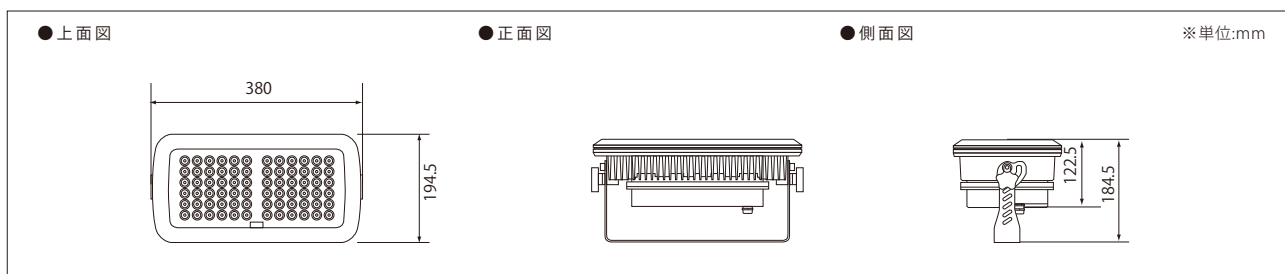

24ボルト-エーピー-ラインフロッドライト

24V-AP-Line Flood Light

24V - AP-Line Flood Light
駆動電圧 シリーズ名

モデル名	カラー	入力電圧	消費電力	消費電流	寸法 W×H×D(mm)	重量	使用温度	制御方法
24V-AP-Line Flood Light	フルカラー	DC24V	50W	2.08A	1000×54×160.5	2.9Kg	-20℃～50℃	DMX制御

24ボルト-エーピー-スクエアフロッドライト

24V-AP-Square Flood Light

24V - AP-Square Flood Light
駆動電圧 シリーズ名

モデル名	カラー	入力電圧	消費電力	消費電流	寸法 W×H×D(mm)	重量	使用温度	制御方法
24V-AP-Square Flood Light	フルカラー	DC24V	100W	4.16A	380×195×230	5.5Kg	-20℃～50℃	DMX制御