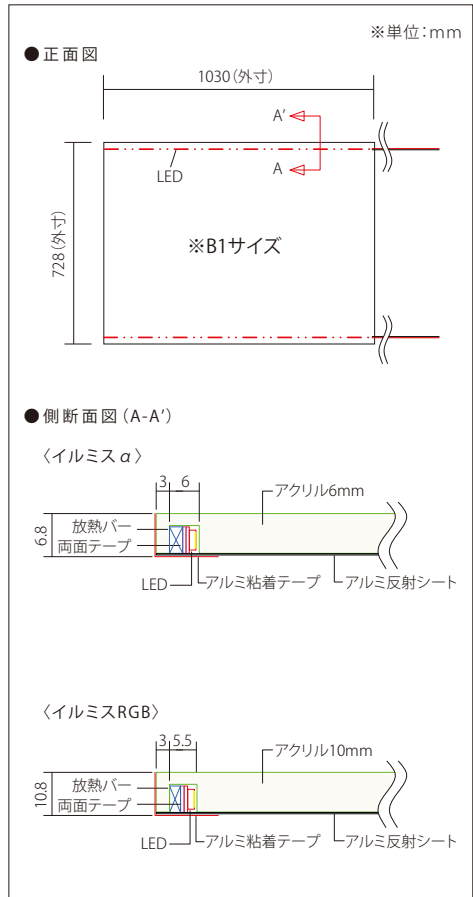

屋内フレームレスタイプ

屋内タイプ **ガイドフレームがなく多様な形に製作可能**

イルミスα 屋内 DC12V 1年保証 PWM調光

- ・厚さ：6.8mm
- ・色温度：3,000K/4,000K/5,000K/6,500K
- 全てカスタムサイズとなります。
- 外寸最小：60mm×60mm、円形Φ60mm
- 外寸最大：1180mm×2800mm、円形Φ1180mm

参考サイズ	外寸 (mm)	厚み (mm)	重さ (kg)	LED	参考照度 (Lux)	消費電力	消費電流
A4	210×297	6.8	0.5	1L	5000	4W	0.3A
A3	297×420	6.8	1	1L	4000	6W	0.5A
A2	420×594	6.8	2	2L	5200	17W	1.4A
A1	594×841	6.8	3.5	2L	4200	24W	2A
A0	841×1189	6.8	8	2L	3000	34W	2.8A
B4	257×364	6.8	0.8	1L	4500	5W	0.4A
B3	364×515	6.8	1.5	2L	8000	15W	1.25A
B2	515×728	6.8	2.5	2L	5500	21W	1.75A
B1	728×1030	6.8	5	2L	4000	30W	2.5A
B0	1030×1456	6.8	10	2L	2800	42W	3.5A

※色温度指定がない場合、約6500Kとなります (オプション：その他、色温度指定可能)

イルミスRGB 屋内 DC24V 1年保証 RGB調光

- ・厚さ：10.8mm
- 全てカスタムサイズとなります
- 外寸最小：110mm×110mm 外寸最大：1180mm×2400mm

参考サイズ	外寸 (mm)	厚み (mm)	重さ (kg)	LED	消費電力	消費電流
A4	210×297	10.8	0.5	1L	4W	0.16A
A3	297×420	10.8	1	1L	6W	0.25A
A2	420×594	10.8	2	2L	17W	0.7A
A1	594×841	10.8	3.5	2L	24W	1.0A
A0	841×1189	10.8	8	2L	34W	1.4A
B4	257×364	10.8	0.8	1L	5W	0.2A
B3	364×515	10.8	1.5	2L	15W	0.63A
B2	515×728	10.8	2.5	2L	21W	0.88A
B1	728×1030	10.8	5	2L	30W	1.25A
B0	1030×1456	10.8	10	2L	42W	1.75A