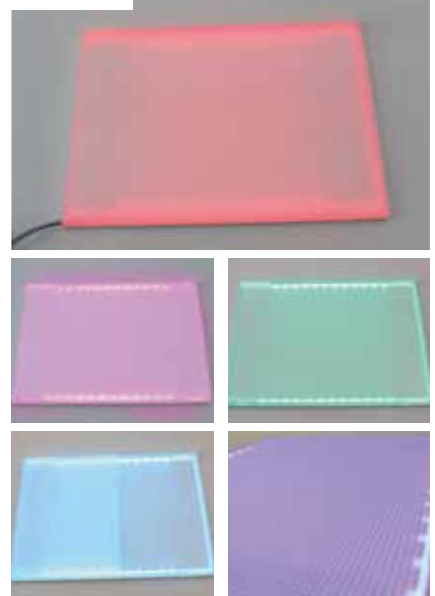

# 屋内フレームレスタイプ

イルミスα

イルミスRGB

屋内タイプ **ガイドフレームがなく多様な形に製作可能**

## イルミスα 屋内 DC12V 1年保証 PWM調光

- ・厚さ：6.8mm
- ・色温度：3,000K/4,000K/5,000K/6,500K

■全てカスタムサイズとなります。  
 外寸最小：100mm×100mm、円形Φ150mm  
 外寸最大：1200mm×2400mm、円形Φ1180mm

参考サイズ	外寸 (mm)	厚み (mm)	重さ (kg)	LED	参考照度 (Lux)	消費電力	消費電流
A4	210×297	6.8	0.5	1L	5000	4W	0.3A
A3	297×420	6.8	1	1L	4000	6W	0.5A
A2	420×594	6.8	2	2L	5200	17W	1.4A
A1	594×841	6.8	3.5	2L	4200	24W	2A
A0	841×1189	6.8	8	2L	3000	34W	2.8A
B4	257×364	6.8	0.8	1L	4500	5W	0.4A
B3	364×515	6.8	1.5	2L	8000	15W	1.25A
B2	515×728	6.8	2.5	2L	5500	21W	1.75A
B1	728×1030	6.8	5	2L	4000	30W	2.5A
B0	1030×1456	6.8	10	2L	2800	42W	3.5A