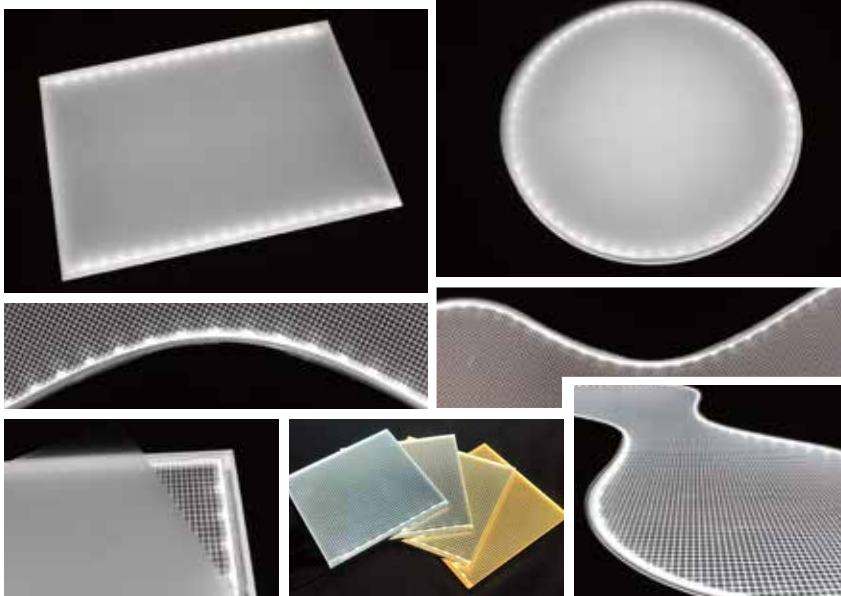

# 屋内フレームレスタイプ

イルミスα

イルミスRGB

屋内タイプ **ガイドフレームがなく多様な形に製作可能**

## イルミスα 屋内 DC12V 1年保証 PWM調光

- ・厚さ：6.8mm
- ・色温度：3,000K/4,000K/5,000K/6,500K

■全てカスタムサイズとなります。  
 外寸最小：100mm×100mm、円形Φ150mm  
 外寸最大：1200mm×2400mm、円形Φ1180mm

参考サイズ	外寸 (mm)	厚み (mm)	重さ (kg)	LED	参考照度 (Lux)	消費電力	消費電流
A4	210×297	6.8	0.5	1L	5000	4W	0.3A
A3	297×420	6.8	1	1L	4000	6W	0.5A
A2	420×594	6.8	2	2L	5200	17W	1.4A
A1	594×841	6.8	3.5	2L	4200	24W	2A
A0	841×1189	6.8	8	2L	3000	34W	2.8A
B4	257×364	6.8	0.8	1L	4500	5W	0.4A
B3	364×515	6.8	1.5	2L	8000	15W	1.25A
B2	515×728	6.8	2.5	2L	5500	21W	1.75A
B1	728×1030	6.8	5	2L	4000	30W	2.5A
B0	1030×1456	6.8	10	2L	2800	42W	3.5A