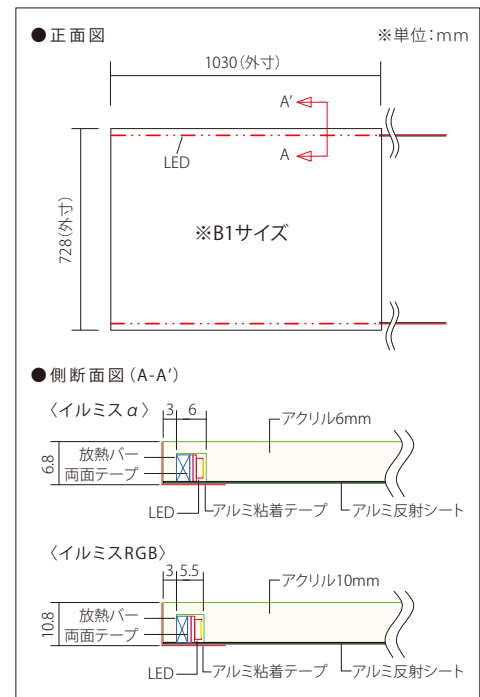

# 屋内フレームレスタイプ

イルミスα

イルミスRGB

屋内タイプ **ガイドフレームがなく多様な形に製作可能**

## イルミスα 屋内 DC12V 1年保証 PWM調光

- ・厚さ：6.8mm
- ・色温度：3,000K/4,000K/5,000K/6,500K

■全てカスタムサイズとなります。  
 外寸最小：100mm×100mm、円形Φ150mm  
 外寸最大：1200mm×2400mm、円形Φ1180mm

参考サイズ	外寸 (mm)	厚み (mm)	重さ (kg)	LED	参考照度 (Lux)	消費電力	消費電流
A4	210×297	6.8	0.5	1L	5000	4W	0.3A
A3	297×420	6.8	1	1L	4000	6W	0.5A
A2	420×594	6.8	2	2L	5200	17W	1.4A
A1	594×841	6.8	3.5	2L	4200	24W	2A
A0	841×1189	6.8	8	2L	3000	34W	2.8A
B4	257×364	6.8	0.8	1L	4500	5W	0.4A
B3	364×515	6.8	1.5	2L	8000	15W	1.25A
B2	515×728	6.8	2.5	2L	5500	21W	1.75A
B1	728×1030	6.8	5	2L	4000	30W	2.5A
B0	1030×1456	6.8	10	2L	2800	42W	3.5A

## イルミスRGB 屋内 DC24V 1年保証 PWM 3ch調光

- ・厚さ：10.8mm
- 全てカスタムサイズとなります  
 外寸最小：100mm×100mm 外寸最大：1200mm×2400mm

参考サイズ	外寸 (mm)	厚み (mm)	重さ (kg)	LED	消費電力	消費電流
A4	210×297	10.8	0.5	1L	4W	0.16A
A3	297×420	10.8	1	1L	6W	0.25A
A2	420×594	10.8	2	2L	17W	0.7A
A1	594×841	10.8	3.5	2L	24W	1.0A
A0	841×1189	10.8	8	2L	34W	1.4A
B4	257×364	10.8	0.8	1L	5W	0.2A
B3	364×515	10.8	1.5	2L	15W	0.63A
B2	515×728	10.8	2.5	2L	21W	0.88A
B1	728×1030	10.8	5	2L	30W	1.25A
B0	1030×1456	10.8	10	2L	42W	1.75A