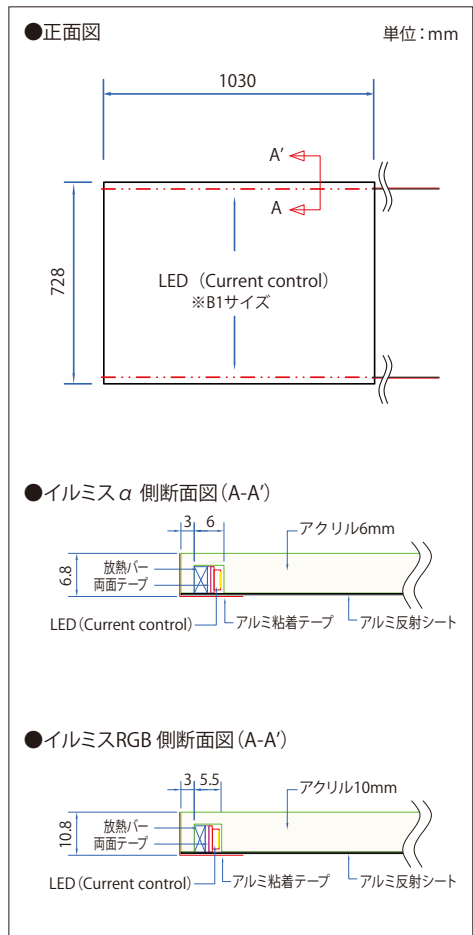

屋内フレームレスタイプ

屋内タイプ **ガイドフレームがなく多様な形に製作可能**

イルミスα 屋内 DC12V 1年保証 PWM調光

イルミスアルファ

- ・厚さ：6.8mm
- ・色温度：3,000K/4,000K/5,000K/6,500K
- 全てカスタムサイズとなります。
- 外寸最小：60mm×60mm、円形Φ60mm
- 外寸最大：1180mm×2800mm、円形Φ1180mm

参考サイズ	外寸 (mm)	厚み (mm)	重さ (kg)	LED	参考照度 (Lux)	消費電力	消費電流
A4	210×297	6.8	0.5	1L	5000	4W	0.3A
A3	297×420	6.8	1	1L	4000	6W	0.5A
A2	420×594	6.8	2	2L	5200	17W	1.4A
A1	594×841	6.8	3.5	2L	4200	24W	2A
A0	841×1189	6.8	8	2L	3000	34W	2.8A
B4	257×364	6.8	0.8	1L	4500	5W	0.4A
B3	364×515	6.8	1.5	2L	8000	15W	1.25A
B2	515×728	6.8	2.5	2L	5500	21W	1.75A
B1	728×1030	6.8	5	2L	4000	30W	2.5A
B0	1030×1456	6.8	10	2L	2800	42W	3.5A

※色温度指定がない場合、約6500Kとなります (オプション：その他、色温度指定可能)

イルミスRGB 屋内 DC24V 1年保証 RGB調光

イルミスアールジービー

- ・厚さ：10.8mm
- 全てカスタムサイズとなります
- 外寸最小：110mm×110mm 外寸最大：1180mm×2400mm

参考サイズ	外寸 (mm)	厚み (mm)	重さ (kg)	LED	消費電力	消費電流
A4	210×297	10.8	0.5	1L	4W	0.16A
A3	297×420	10.8	1	1L	6W	0.25A
A2	420×594	10.8	2	2L	17W	0.7A
A1	594×841	10.8	3.5	2L	24W	1.0A
A0	841×1189	10.8	8	2L	34W	1.4A
B4	257×364	10.8	0.8	1L	5W	0.2A
B3	364×515	10.8	1.5	2L	15W	0.63A
B2	515×728	10.8	2.5	2L	21W	0.88A
B1	728×1030	10.8	5	2L	30W	1.25A
B0	1030×1456	10.8	10	2L	42W	1.75A