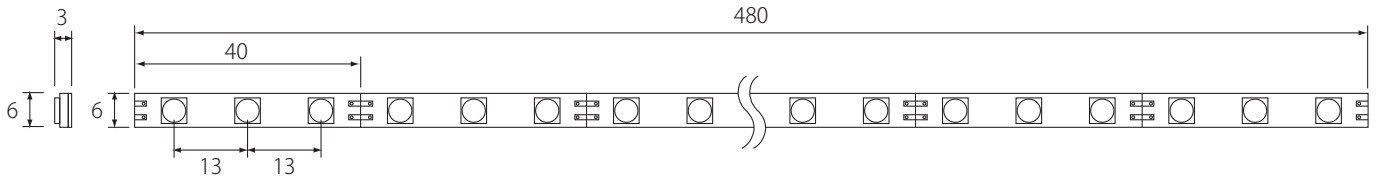

12V LED Bar

AP - JAPAN 12V LED Bar

型番

LB13S_L480

●正面図

●側面図

仮止め用両面テープ

単位：mm

●リード線カット配置詳細

※40mm(3球)ごとにカットが可能

・基板タイプLEDバー

●製品仕様

モデル名	LB13S_L480		
カラー	白		電球色
色温度	7000K	5000K	3000K
LED数	36球		
入力電圧	DC12V		
LED素子	1chip		
消費電力	8.64W		
消費電流	0.72A		
ピッチ間隔	13mm		
種類	ハードタイプ		
最大連結数	4本		
サイズ WxHxD(mm)	480mm X 6mm X 3mm		
照射角度	120°		
使用温度	-20℃~50℃		
使用環境	屋内		