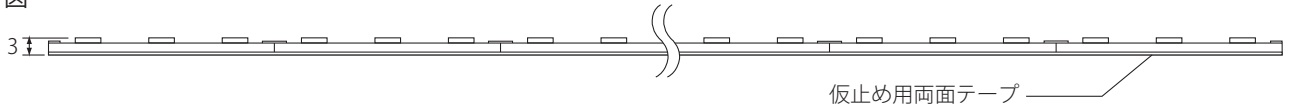

12V LED Bar

AP - JAPAN 12V LED Bar

型番

LB13S_L480

●正面図

●側面図

仮止め用両面テープ

単位：mm

●リード線カット配置詳細

※40mm(3球)ごとにカットが可能

・基板タイプLEDバー

●製品仕様

モデル名	LB13S_L480		
カラー	白		電球色
色温度	7000K	5000K	3000K
LED数	36球		
入力電圧	DC12V		
LED素子	1chip		
消費電力	8.64W		
消費電流	0.72A		
ピッチ間隔	13mm		
種類	ハードタイプ		
最大連結数	4本		
サイズ WxHxD(mm)	480mm X 6mm X 3mm		
照射角度	120°		
使用温度	-20℃~50℃		
使用環境	屋内		