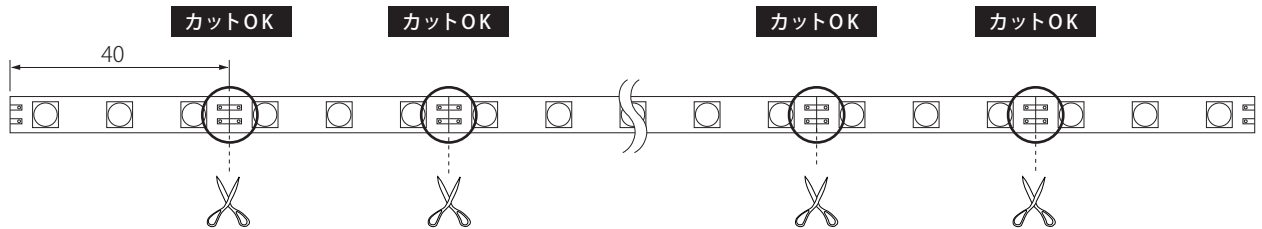

12V LED Bar

AP - JAPAN 12V LED Bar

型番

LB13S_L480

●正面図

●側面図

仮止め用両面テープ

単位：mm

●リード線カット配置詳細

※40mm(3球)ごとにカットが可能

・基板タイプLEDバー

●製品仕様

モデル名	LB13S_L480		
カラー	白		電球色
色温度	7000K	5000K	3000K
LED数	36球		
入力電圧	DC12V		
LED素子	1chip		
消費電力	8.64W		
消費電流	0.72A		
ピッチ間隔	13mm		
種類	ハードタイプ		
最大連結数	4本		
サイズ WxHxD(mm)	480mm X 6mm X 3mm		
照射角度	120°		
使用温度	-20℃~50℃		
使用環境	屋内		