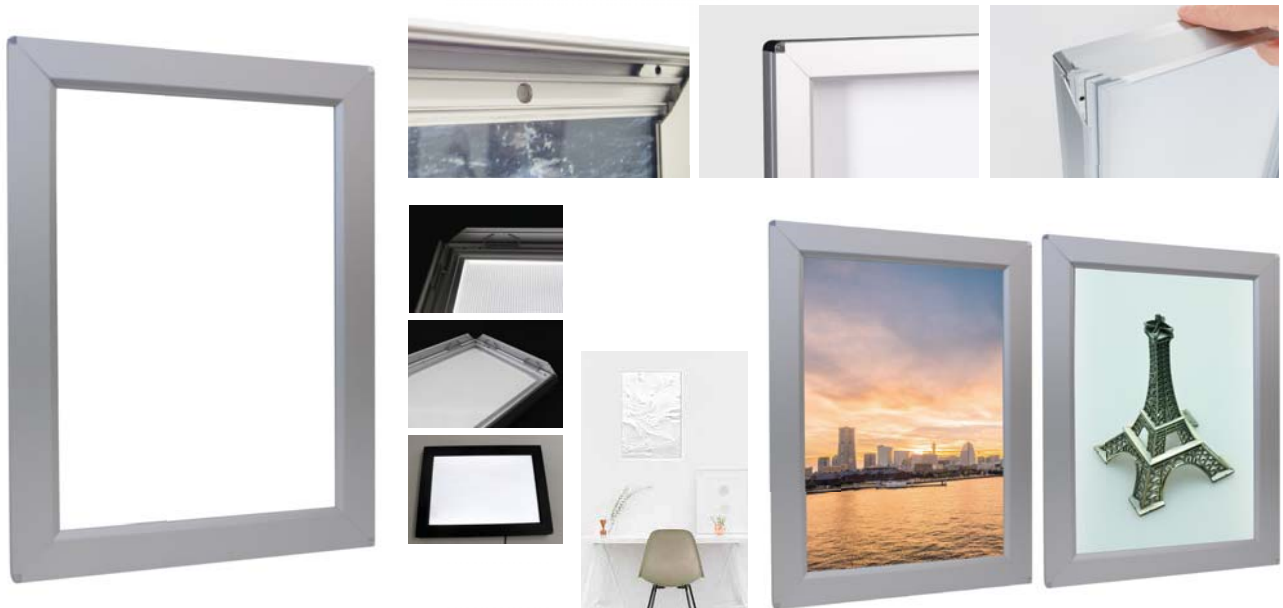

屋内フレームタイプ

※写真はイメージです

屋内タイプ 厚さ25mmのスリムタイプのパネル

SL70R

屋内 DC12V 1年保証 PWM調光 ローボール
 エスエル70アール

- ・色温度：3,000K/4,000K/5,000K/6,500K
- ・フレームカラー：シルバー
- ※ブラック&ホワイトフレームの製作も可能です。
 塗装料金、納期等はお相談ください。

●使用方法

●ビス穴加工イメージ ※単位mm

●ビス穴加工と電線穴加工

- ・の四辺穴開け可能 (ビス穴の位置を調整可能)
- ・ビス穴の大きさは5Φとなります
- ・の裏板部分から電線を出せます。
 (通常は中央からの線出しとなります。それ以外は別途ご相談ください。)

●側断面図

■全てカスタムサイズとなります。※外寸最小:300mm×300mm 最大:1200mm×2800mm

参考サイズ	外寸 (mm)	ポスターサイズ (mm)	見え寸 (mm)	厚み (mm)	フレーム幅 (mm)	重さ (kg)	LED	参考照度 (Lux)	消費電力	消費電流
A4	258×345	210×297	196×283	25	31	1	1L	5000	4W	0.3A
A3	345×468	297×420	283×406	25	31	2	1L	4000	6W	0.5A
A2	468×642	420×594	406×580	25	31	4	2L	5200	17W	1.4A
A1	642×889	594×841	580×827	25	31	7	2L	4200	24W	2A
A0	889×1237	841×1189	827×1175	25	31	13.4	2L	3000	34W	2.8A
B4	305×412	257×364	243×350	25	31	2	1L	4500	5W	0.4A
B3	412×563	364×515	350×501	25	31	3	2L	8000	15W	1.25A
B2	563×776	515×728	501×714	25	31	5	2L	5500	21W	1.75A
B1	776×1078	728×1030	714×1016	25	31	10	2L	4000	30W	2.5A
B0	1078×1504	1030×1456	1016×1442	25	31	20	2L	2800	42W	3.5A