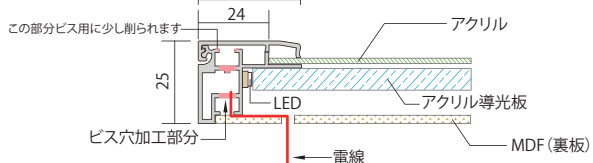

屋内フレームタイプ

※写真はイメージです

屋内タイプ 厚さ25mmのスリムタイプのパネル

SL70R

屋内 DC12V 1年保証 PWM調光 ローボール
 エスエル70アール

- ・色温度：3,000K/4,000K/5,000K/6,500K
- ・フレームカラー：シルバー
- ※ブラック&ホワイトフレームの製作も可能です。
 塗装料金、納期等はお相談ください。

●使用方法

●ビス穴加工イメージ ※単位mm

●ビス穴加工と電線穴加工

- ・の四辺穴開け可能 (ビス穴の位置を調整可能)
- ・ビス穴の大きさは5Φとなります
- ・の裏板部分から電線を出せます。
 (通常は中央からの線出しとなります。それ以外は別途ご相談ください。)

●側断面図

■全てカスタムサイズとなります。※外寸最小:300mm×300mm 最大:1200mm×2800mm

参考サイズ	外寸 (mm)	ポスターサイズ (mm)	見え寸 (mm)	厚み (mm)	フレーム幅 (mm)	重さ (kg)	LED	参考照度 (Lux)	消費電力	消費電流
A4	258×345	210×297	196×283	25	31	1	1L	5000	4W	0.3A
A3	345×468	297×420	283×406	25	31	2	1L	4000	6W	0.5A
A2	468×642	420×594	406×580	25	31	4	2L	5200	17W	1.4A
A1	642×889	594×841	580×827	25	31	7	2L	4200	24W	2A
A0	889×1237	841×1189	827×1175	25	31	13.4	2L	3000	34W	2.8A
B4	305×412	257×364	243×350	25	31	2	1L	4500	5W	0.4A
B3	412×563	364×515	350×501	25	31	3	2L	8000	15W	1.25A
B2	563×776	515×728	501×714	25	31	5	2L	5500	21W	1.75A
B1	776×1078	728×1030	714×1016	25	31	10	2L	4000	30W	2.5A
B0	1078×1504	1030×1456	1016×1442	25	31	20	2L	2800	42W	3.5A