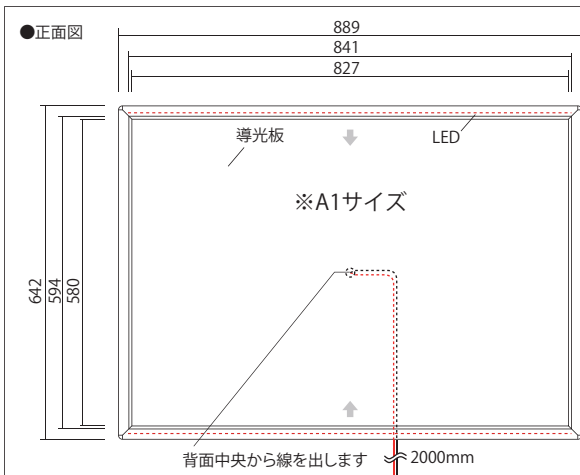

屋内フレームタイプ

※写真はイメージです

屋内タイプ 厚さ25mmのスリムタイプのパネル

SL70R

屋内 DC12V 1年保証 PWM調光 ローボール
 エスエル70アール

- ・色温度：3,000K/4,000K/5,000K/6,500K
- ・フレームカラー：シルバー
- ※ブラック&ホワイトフレームの製作も可能です。
 塗装料金、納期等はお相談ください。

●使用方法

●ビス穴加工イメージ ※単位mm

●ビス穴加工と電線穴加工

- ・の四辺穴開け可能 (ビス穴の位置を調整可能)
- ・ビス穴の大きさは5Φとなります
- ・の裏板部分から電線を出せます。
 (通常は中央からの線出しとなります。それ以外は別途ご相談ください。)

●側断面図

■全てカスタムサイズとなります。※外寸最小:300mm×300mm 最大:1200mm×2800mm

参考サイズ	外寸 (mm)	ポスターサイズ (mm)	見え寸 (mm)	厚み (mm)	フレーム幅 (mm)	重さ (kg)	LED	参考照度 (Lux)	消費電力	消費電流
A4	258×345	210×297	196×283	25	31	1	1L	5000	4W	0.3A
A3	345×468	297×420	283×406	25	31	2	1L	4000	6W	0.5A
A2	468×642	420×594	406×580	25	31	4	2L	5200	17W	1.4A
A1	642×889	594×841	580×827	25	31	7	2L	4200	24W	2A
A0	889×1237	841×1189	827×1175	25	31	13.4	2L	3000	34W	2.8A
B4	305×412	257×364	243×350	25	31	2	1L	4500	5W	0.4A
B3	412×563	364×515	350×501	25	31	3	2L	8000	15W	1.25A
B2	563×776	515×728	501×714	25	31	5	2L	5500	21W	1.75A
B1	776×1078	728×1030	714×1016	25	31	10	2L	4000	30W	2.5A
B0	1078×1504	1030×1456	1016×1442	25	31	20	2L	2800	42W	3.5A