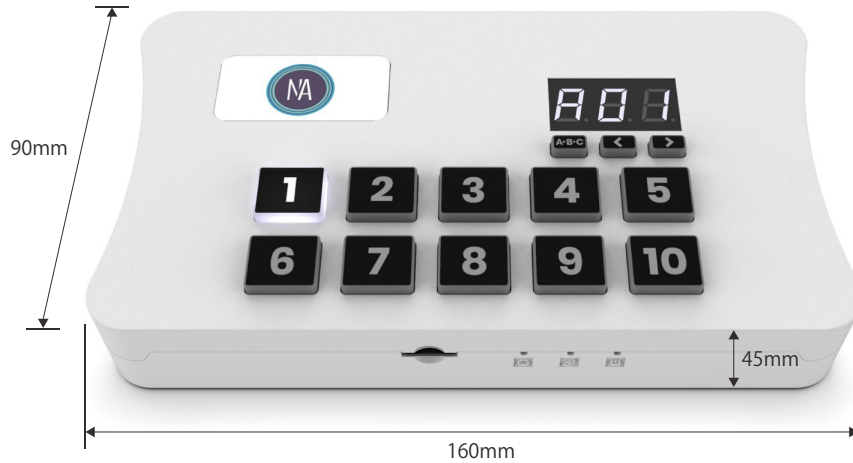

DMX Interface

AP - JAPAN DMX インターフェース

型番

SLESA-U11

●製品仕様

モデル名	SLESA-U11
入力電圧 (V)	5~5.5V
接続方法	USB 接続
USBタイプ	USB Type C
DMXチャンネル	4ユニバース/DMX2048ch
シーン数	5
ゾーン数	99
スタンドアロンメモリ	microSD
本体寸法(最大)W×H×D(mm)	160×90×45
重量	268g