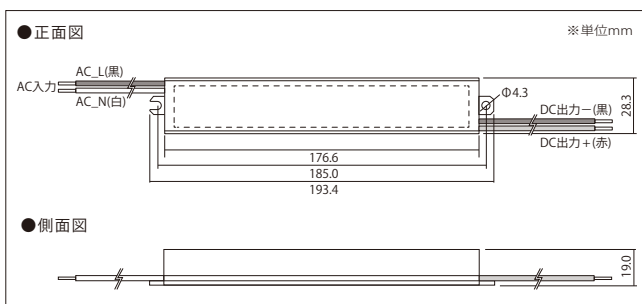

## UP30S シリーズ

モデル名	UP30S12F	UP30S24F
入力	入力電圧範囲 AC 90V~264V	
入力	入力電流(AC100V時)	0.6A
	入力電流(AC200V時)	0.36A
出力	定格出力電流	DC12V
	最大出力電力	30W
	最大出力電流	2.5A
寸法 W×H×D(mm)	193.4×28.3×19.0	
重量	130g	
使用温度/使用湿度	-30~70°C/ 20~95%RH	