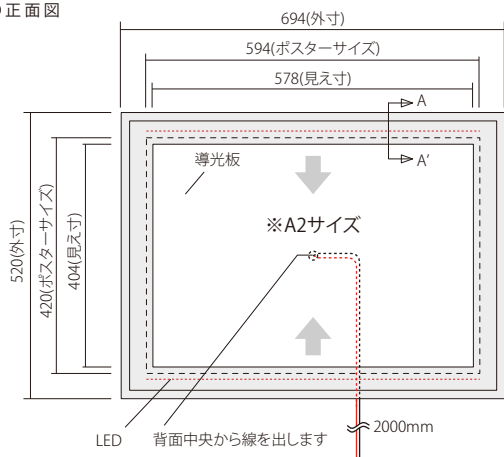

防水フレームタイプ

※写真はイメージです

防水タイプ 壁、スタンド型に適用でき屋外使用可能

SO300

エスオー300

- ロック機能付き
 - 油圧ダンパー取付け可能(外寸サイズ400mm以上)
 - 色温度: 3,000K/4,000K/5,000K/6,500K
 - フレームカラー: シルバー
- ※ブラック&白フレームの製作も可能です。
塗装料金、納期等はお相談ください。

●使用方法 ※単位:mm

●ビス穴加工と電線穴加工

- 〇の四辺穴開け可能(ビス穴の位置を調整可能)
- ビス穴の大きさは5φとなります
- 〇の裏板部分から電線を出せます。(通常は中央からの線出しとなります。それ以外は別途ご相談ください。)

●側断面図

●正面図

■全てカスタムサイズとなります。※外寸最小: 350mm×450mm 最大: 1650mm×3000mm

参考サイズ	外寸 (mm)	ポスターサイズ (mm)	見え寸 (mm)	厚み (mm)	フレーム幅 (mm)	重さ (kg)	LED	参考照度 (Lux)	消費電力	消費電流
A2	520×694	420×594	404×578	66	58	12	2L	5200	19W	1.62A
A1	694×941	594×841	578×825	66	58	19	2L	4200	27W	2.22A
A0	941×1289	841×1189	825×1173	66	58	30	2L	3000	37W	3.06A
B3	464×615	364×515	348×499	66	58	11	2L	8000	17W	1.44A
B2	615×828	515×728	499×712	66	58	17	2L	5500	23W	1.92A
B1	828×1130	728×1030	712×1014	66	58	25	2L	4000	32W	2.64A
B0	1130×1556	1030×1456	1014×1440	66	58	39	4L	2800	72W	6A