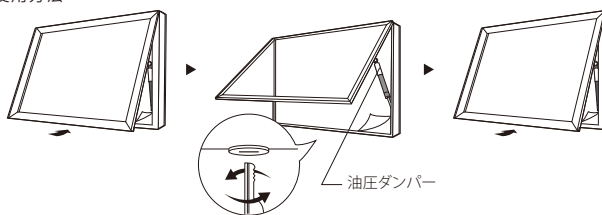

防水フレームタイプ

※写真はイメージです

防水タイプ 壁、スタンド型に適用でき屋外使用可能

SO300

エスオー300

- ロック機能付き
 - 油圧ダンパー取付け可能(外寸サイズ400mm以上)
 - 色温度: 3,000K/4,000K/5,000K/6,500K
 - フレームカラー: シルバー
- ※ブラック&白フレームの製作も可能です。
塗装料金、納期等はお相談ください。

●使用方法 ※単位:mm

●ビス穴加工と電線穴加工

- 〇の四辺穴開け可能(ビス穴の位置を調整可能)
- ビス穴の大きさは5φとなります
- 〇の裏板部分から電線を出せます。(通常は中央からの線出しとなります。それ以外は別途ご相談ください。)

●側断面図

●正面図

■全てカスタムサイズとなります。※外寸最小: 350mm×450mm 最大: 1650mm×3000mm

参考サイズ	外寸 (mm)	ポスターサイズ (mm)	見え寸 (mm)	厚み (mm)	フレーム幅 (mm)	重さ (kg)	LED	参考照度 (Lux)	消費電力	消費電流
A2	520×694	420×594	404×578	66	58	12	2L	5200	19W	1.62A
A1	694×941	594×841	578×825	66	58	19	2L	4200	27W	2.22A
A0	941×1289	841×1189	825×1173	66	58	30	2L	3000	37W	3.06A
B3	464×615	364×515	348×499	66	58	11	2L	8000	17W	1.44A
B2	615×828	515×728	499×712	66	58	17	2L	5500	23W	1.92A
B1	828×1130	728×1030	712×1014	66	58	25	2L	4000	32W	2.64A
B0	1130×1556	1030×1456	1014×1440	66	58	39	4L	2800	72W	6A