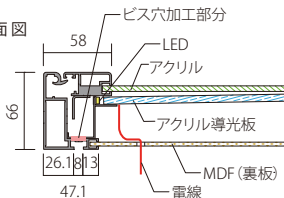

防水フレームタイプ

※写真はイメージです

防水タイプ 壁、スタンド型に適用でき屋外使用可能

SO300

エスオー300

- ロック機能付き
 - 油圧ダンパー取付け可能(外寸サイズ400mm以上)
 - 色温度: 3,000K/4,000K/5,000K/6,500K
 - フレームカラー: シルバー
- ※ブラック&白フレームの製作も可能です。
塗装料金、納期等はお相談ください。

●使用方法 ※単位:mm

●ビス穴加工と電線穴加工

- 〇の四辺穴開け可能(ビス穴の位置を調整可能)
- ビス穴の大きさは5φとなります
- 〇の裏板部分から電線を出せます。(通常は中央からの線出しとなります。それ以外は別途ご相談ください。)

●側断面図

●正面図

■全てカスタムサイズとなります。※外寸最小: 350mm×450mm 最大: 1650mm×3000mm

参考サイズ	外寸 (mm)	ポスターサイズ (mm)	見え寸 (mm)	厚み (mm)	フレーム幅 (mm)	重さ (kg)	LED	参考照度 (Lux)	消費電力	消費電流
A2	520×694	420×594	404×578	66	58	12	2L	5200	19W	1.62A
A1	694×941	594×841	578×825	66	58	19	2L	4200	27W	2.22A
A0	941×1289	841×1189	825×1173	66	58	30	2L	3000	37W	3.06A
B3	464×615	364×515	348×499	66	58	11	2L	8000	17W	1.44A
B2	615×828	515×728	499×712	66	58	17	2L	5500	23W	1.92A
B1	828×1130	728×1030	712×1014	66	58	25	2L	4000	32W	2.64A
B0	1130×1556	1030×1456	1014×1440	66	58	39	4L	2800	72W	6A