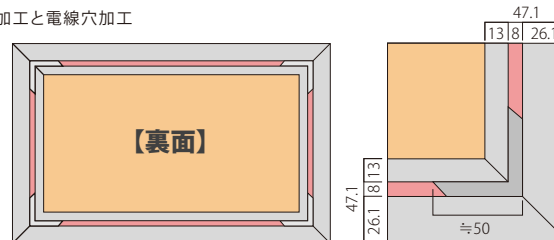

防水フレームタイプ

※写真はイメージです

防水タイプ 壁、スタンド型に適用でき屋外使用可能

SO300

エスオー300

- ロック機能付き
 - 油圧ダンパー取付け可能(外寸サイズ400mm以上)
 - 色温度: 3,000K/4,000K/5,000K/6,500K
 - フレームカラー: シルバー
- ※ブラック&白フレームの製作も可能です。
塗装料金、納期等はお相談ください。

●使用方法 ※単位:mm

●ビス穴加工と電線穴加工

- 〇の四辺穴開け可能(ビス穴の位置を調整可能)
- ビス穴の大きさは5φとなります
- 〇の裏板部分から電線を出せます。(通常は中央からの線出しとなります。それ以外は別途ご相談ください。)

●側断面図

●正面図

■全てカスタムサイズとなります。※外寸最小: 350mm×450mm 最大: 1650mm×3000mm

参考サイズ	外寸 (mm)	ポスターサイズ (mm)	見え寸 (mm)	厚み (mm)	フレーム幅 (mm)	重さ (kg)	LED	参考照度 (Lux)	消費電力	消費電流
A2	520×694	420×594	404×578	66	58	12	2L	5200	19W	1.62A
A1	694×941	594×841	578×825	66	58	19	2L	4200	27W	2.22A
A0	941×1289	841×1189	825×1173	66	58	30	2L	3000	37W	3.06A
B3	464×615	364×515	348×499	66	58	11	2L	8000	17W	1.44A
B2	615×828	515×728	499×712	66	58	17	2L	5500	23W	1.92A
B1	828×1130	728×1030	712×1014	66	58	25	2L	4000	32W	2.64A
B0	1130×1556	1030×1456	1014×1440	66	58	39	4L	2800	72W	6A