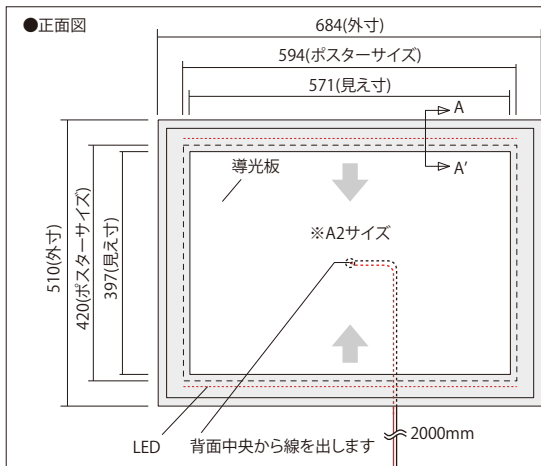

防水フレームタイプ

※写真はイメージです

防水タイプ

壁、スタンド型に適用でき屋外使用可能

SO300

エスオー300

- ロック機能付き
- 油圧ダンパー取付け可能(外寸サイズ400mm以上)
- 色温度: 3,000K/4,000K/5,000K/6,500K
- フレームカラー: シルバー

※ブラック&白フレームの製作も可能です。
塗装料金、納期等はお相談ください。

●使用方法

※単位: mm

●ビス穴加工と電線穴加工

- の四辺穴開け可能 (ビス穴の位置を調整可能)
- ビス穴の大きさは5φとなります
- の裏板部分から電線を出せます。
(通常は中央からの線出しとなります。それ以外は別途ご相談ください。)

●側断面図

■全てカスタムサイズとなります。※外寸最小: 400mm×400mm 最大: 1200mm×2800mm

参考サイズ	外寸 (mm)	ポスターサイズ (mm)	見え寸 (mm)	厚み (mm)	フレーム幅 (mm)	重さ (kg)	LED	参考照度 (Lux)	消費電力	消費電流
A2	510×684	420×594	397×571	66	56.7	12	2L	5200	17W	1.4A
A1	684×931	594×841	571×818	66	56.7	19	2L	4200	26W	2A
A0	931×1279	841×1189	818×1166	66	56.7	30	2L	3000	37W	2.8A
B3	454×605	364×515	341×492	66	56.7	11	2L	8000	15W	1.25A
B2	605×818	515×728	492×705	66	56.7	17	2L	5500	21W	1.75A
B1	818×1120	728×1030	705×1007	66	56.7	25	2L	4000	33W	2.5A
B0	1120×1546	1030×1456	1007×1433	66	56.7	39	2L	2800	45W	3.5A