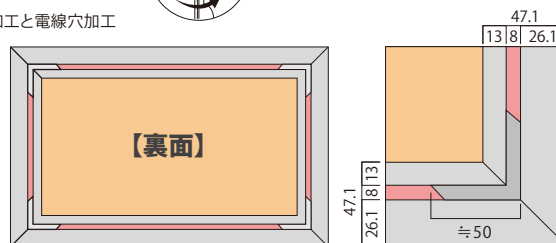

防水フレームタイプ

※写真はイメージです

防水タイプ

壁、スタンド型に適用でき屋外使用可能

SO300

エスオー300

- ロック機能付き
- 油圧ダンパー取付け可能(外寸サイズ400mm以上)
- 色温度: 3,000K/4,000K/5,000K/6,500K
- フレームカラー: シルバー

※ブラック&白フレームの製作も可能です。
塗装料金、納期等はお相談ください。

●使用方法

※単位: mm

●ビス穴加工と電線穴加工

- の四辺穴開け可能 (ビス穴の位置を調整可能)
- ビス穴の大きさは5φとなります
- の裏板部分から電線を出せます。
(通常は中央からの線出しとなります。それ以外は別途ご相談ください。)

●側断面図

■全てカスタムサイズとなります。※外寸最小: 400mm×400mm 最大: 1200mm×2800mm

参考サイズ	外寸 (mm)	ポスターサイズ (mm)	見え寸 (mm)	厚み (mm)	フレーム幅 (mm)	重さ (kg)	LED	参考照度 (Lux)	消費電力	消費電流
A2	510×684	420×594	397×571	66	56.7	12	2L	5200	17W	1.4A
A1	684×931	594×841	571×818	66	56.7	19	2L	4200	26W	2A
A0	931×1279	841×1189	818×1166	66	56.7	30	2L	3000	37W	2.8A
B3	454×605	364×515	341×492	66	56.7	11	2L	8000	15W	1.25A
B2	605×818	515×728	492×705	66	56.7	17	2L	5500	21W	1.75A
B1	818×1120	728×1030	705×1007	66	56.7	25	2L	4000	33W	2.5A
B0	1120×1546	1030×1456	1007×1433	66	56.7	39	2L	2800	45W	3.5A