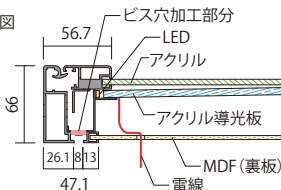

●使用方法

※単位: mm

●ビス穴加工と電線穴加工

- の四辺穴開け可能 (ビス穴の位置を調整可能)
- ビス穴の大きさは5φとなります
- の裏板部分から電線を出せます。
(通常は中央からの線出しとなります。それ以外は別途ご相談ください。)

●側断面図

■全てカスタムサイズとなります。※外寸最小: 400mm×400mm 最大: 1200mm×2800mm

参考サイズ	外寸 (mm)	ポスターサイズ (mm)	見え寸 (mm)	厚み (mm)	フレーム幅 (mm)	重さ (kg)	LED	参考照度 (Lux)	消費電力	消費電流
A2	510×684	420×594	397×571	66	56.7	12	2L	5200	17W	1.4A
A1	684×931	594×841	571×818	66	56.7	19	2L	4200	26W	2A
A0	931×1279	841×1189	818×1166	66	56.7	30	2L	3000	37W	2.8A
B3	454×605	364×515	341×492	66	56.7	11	2L	8000	15W	1.25A
B2	605×818	515×728	492×705	66	56.7	17	2L	5500	21W	1.75A
B1	818×1120	728×1030	705×1007	66	56.7	25	2L	4000	33W	2.5A
B0	1120×1546	1030×1456	1007×1433	66	56.7	39	2L	2800	45W	3.5A