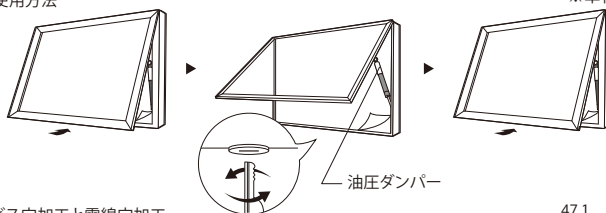

防水フレームタイプ

※写真はイメージです

防水タイプ

壁、スタンド型に適用でき屋外使用可能

SO300

エスオー300

- ロック機能付き
- 油圧ダンパー取付け可能(外寸サイズ400mm以上)
- 色温度: 3,000K/4,000K/5,000K/6,500K
- フレームカラー: シルバー

※ブラック&白フレームの製作も可能です。
塗装料金、納期等はお相談ください。

●使用方法

※単位: mm

●ビス穴加工と電線穴加工

- の四辺穴開け可能 (ビス穴の位置を調整可能)
- ビス穴の大きさは5φとなります
- の裏板部分から電線を出せます。
(通常は中央からの線出しとなります。それ以外は別途ご相談ください。)

●側断面図

■全てカスタムサイズとなります。※外寸最小: 400mm×400mm 最大: 1200mm×2800mm

参考サイズ	外寸 (mm)	ポスターサイズ (mm)	見え寸 (mm)	厚み (mm)	フレーム幅 (mm)	重さ (kg)	LED	参考照度 (Lux)	消費電力	消費電流
A2	510×684	420×594	397×571	66	56.7	12	2L	5200	17W	1.4A
A1	684×931	594×841	571×818	66	56.7	19	2L	4200	26W	2A
A0	931×1279	841×1189	818×1166	66	56.7	30	2L	3000	37W	2.8A
B3	454×605	364×515	341×492	66	56.7	11	2L	8000	15W	1.25A
B2	605×818	515×728	492×705	66	56.7	17	2L	5500	21W	1.75A
B1	818×1120	728×1030	705×1007	66	56.7	25	2L	4000	33W	2.5A
B0	1120×1546	1030×1456	1007×1433	66	56.7	39	2L	2800	45W	3.5A