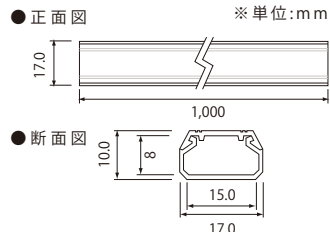

屋内で使用可能なテープライト

24ボルト・ティーエフエル・アール/ジー/ビー

24V-TFL-R/G/B

品番表記

24V-TFL-R
駆動電圧 シリーズ名 カラー

- 幅10mm/最大連結6m (6m1リールで繋ぎなしで使用可能)
- 100mm単位 (6球ごと) でカット可能 ※防水ではありません

モデル名	カラー	LED数	入力電圧	消費電力	消費電流	照射角度	寸法 W×H×D(mm)	重量	最大連結長	使用温度
24V-TFL-R	赤	60球/m	DC24V	7.5W/m	0.31A/m	120°	6000×11×4	39g/m	6m	-20℃～50℃
24V-TFL-G	緑									
24V-TFL-B	青									

カラーはイメージです

24V-TFL-R/G/B取付レール※別売り

品番:①TOR-24VTFL-RW-C(透明)
②TOR-24VTFL-RW-HC(半透明)

24V-TFL-R/G/B取付クリップ※別売り

品番:TOR-24VTFL ※写真は24V-TFL-10用です。
※仕様及び素材は商品改良のため、予告なく変更することがありますので、都度、最新版を御確認ください。

エーピー・ジャパン株式会社
<http://www.ap-japan.jp/led>
[mail:info@ap-japan.jp](mailto:info@ap-japan.jp)