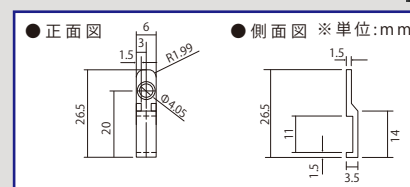

カラーはイメージです

24V-TFL-R/G/B取付レール※別売り

品番:①TOR-24VTFL-RW-C(透明)
②TOR-24VTFL-RW-HC(半透明)

24V-TFL-R/G/B取付クリップ※別売り

品番:TOR-24VTFL ※写真は24V-TFL-10用です。
※仕様及び素材は商品改良のため、予告なく変更することがありますので、都度、最新版を御確認ください。

エーピー・ジャパン株式会社
<http://www.ap-japan.jp/led>
[mail:info@ap-japan.jp](mailto:info@ap-japan.jp)