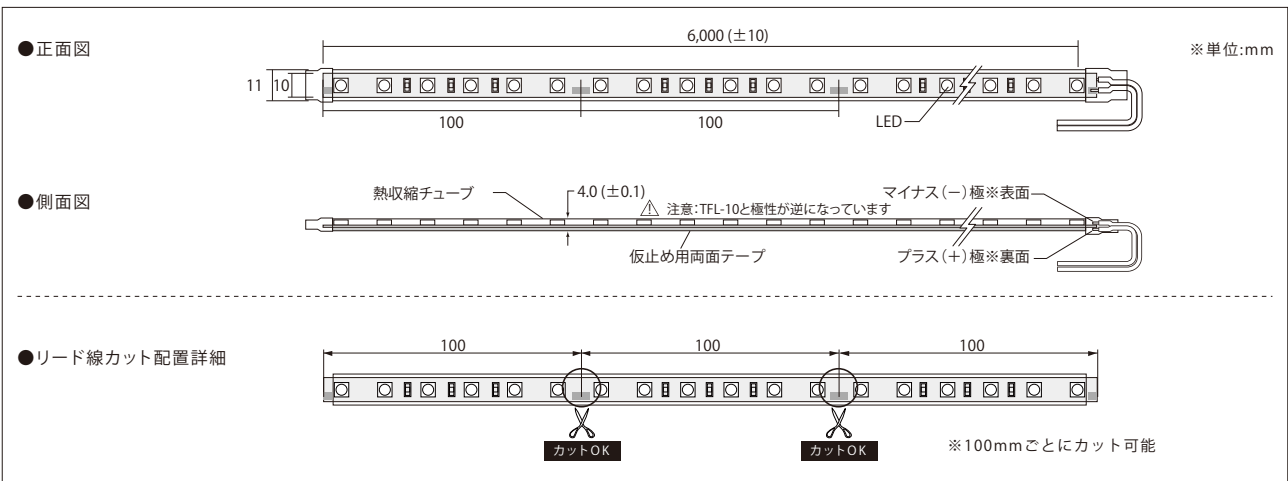

屋内で使用可能なテープライト

24ボルト・ティーエフエル・アール/ジー/ビー

24V-TFL-R/G/B

品番表記

24V-TFL-R
駆動電圧 シリーズ名 カラー

- 幅10mm/最大連結6m (6m1リールで繋ぎなしで使用可能)
- 100mm単位 (6球ごと) でカット可能 ※防水ではありません

モデル名	カラー	LED数	入力電圧	消費電力	消費電流	照射角度	寸法 W×H×D(mm)	重量	最大連結長	使用温度
24V-TFL-R	赤	60球/m	DC24V	7.5W/m	0.31A/m	120°	6000×11×4	39g/m	6m	-20℃～50℃
24V-TFL-G	緑									
24V-TFL-B	青									

カラーはイメージです

24V-TFL-R/G/B取付レール※別売り

品番:①TOR-24VTFL-RW-C(透明)
②TOR-24VTFL-RW-HC(半透明)

24V-TFL-R/G/B取付クリップ※別売り

品番:TOR-24VTFL ※写真は24V-TFL-10用です。
※仕様及び素材は商品改良のため、予告なく変更することがありますので、都度、最新版を御確認ください。

エーピー・ジャパン株式会社
<http://www.ap-japan.jp/led>
[mail:info@ap-japan.jp](mailto:info@ap-japan.jp)