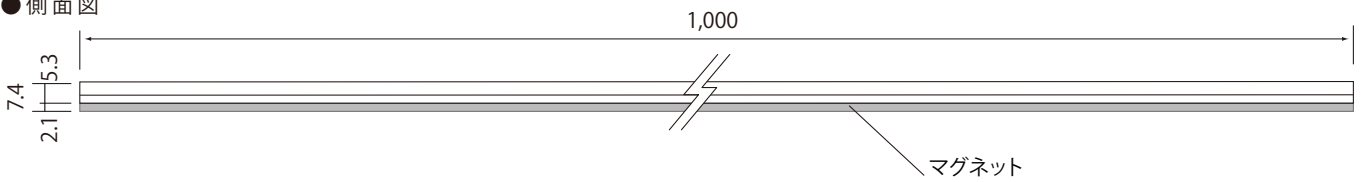

LEDモジュール専用部材

AP - JAPAN Parts for LED

モデル名

TOR-24TFL-10-RM

(24V-TFL専用取付レールマグネット)

● 正面図

※単位:mm

● 側面図

● 断面図

❗ 無理に曲げると素子が壊れる原因になります

● 商品仕様

モデル名	TOR-24TFL-10-RM
色	白
サイズ(W×H×D)	1000×10×7.4
重量	50g/m
難燃性	UL94V-0
材質	PVC コンパウンド

作成日2018・10・30	作成者：鳥居	承認者：大木	承認者：
作成日2018・10・30	作成者：鳥居	承認者：大木	承認者：