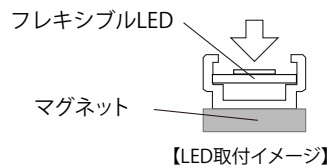

LEDモジュール専用部材

AP - JAPAN Parts for LED

モデル名

TOR-24TFL-10-RM

(24V-TFL専用取付レールマグネット)

● 正面図

※単位:mm

● 側面図

● 断面図

❗ 無理に曲げると素子が壊れる原因になります

● 商品仕様

モデル名	TOR-24TFL-10-RM
色	白
サイズ(W×H×D)	1000×10×7.4
重量	50g/m
難燃性	UL94V-0
材質	PVC コンパウンド

作成日2018・10・30	作成者：鳥居	承認者：大木	承認者：
作成日2018・10・30	作成者：鳥居	承認者：大木	承認者：