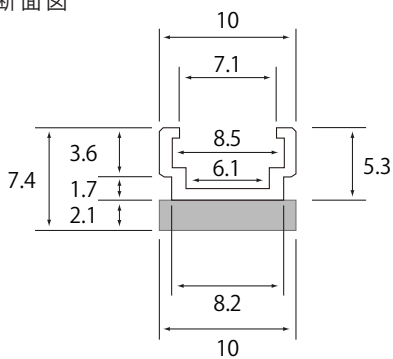

LEDモジュール専用部材

AP - JAPAN Parts for LED

モデル名

TOR-24TFL-10-RM

(24V-TFL専用取付レールマグネット)

● 正面図

※単位:mm

● 側面図

● 断面図

❗ 無理に曲げると素子が壊れる原因になります

● 商品仕様

モデル名	TOR-24TFL-10-RM
色	白
サイズ(W×H×D)	1000×10×7.4
重量	50g/m
難燃性	UL94V-0
材質	PVC コンパウンド

作成日2018・10・30	作成者：鳥居	承認者：大木	承認者：
作成日2018・10・30	作成者：鳥居	承認者：大木	承認者：