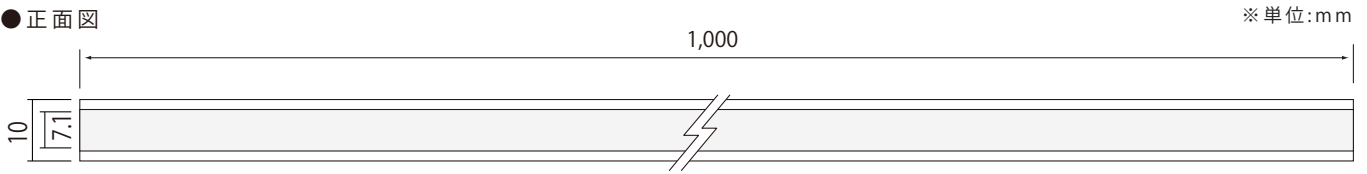

LEDモジュール専用部材

AP - JAPAN Parts for LED

モデル名

TOR-24TFL-10-RM

(24V-TFL専用取付レールマグネット)

● 正面図

※単位:mm

● 側面図

● 断面図

❗ 無理に曲げると素子が壊れる原因になります

● 商品仕様

モデル名	TOR-24TFL-10-RM
色	白
サイズ(W×H×D)	1000×10×7.4
重量	50g/m
難燃性	UL94V-0
材質	PVC コンパウンド

作成日2018・10・30	作成者：鳥居	承認者：大木	承認者：
作成日2018・10・30	作成者：鳥居	承認者：大木	承認者：