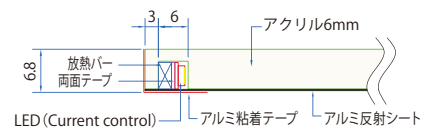

屋内フレームレスタイプ

屋内タイプ

ガイドフレームがなく多様な形に製作可能

イルミス α 屋内 DC12V 1年保証 PWM調光

イルミスアルファ

- 最大制作サイズ：1180×2800mm、円形 Φ 1180mm
- 厚さ：6.8mm
- 色温度：3000K/4000K/5000K/6500K

■全てカスタムサイズとなります。

※最小：60mm×60mm、最大：1180mm×2800mm ※円形最小： Φ 60mm、円形最大： Φ 1180mm

参考サイズ	外寸 (mm)	厚み (mm)	重さ (kg)	LED	参考照度 (Lux)	消費電力	消費電流
A4	210×297	6.8	0.5	1L	5,000	4W	0.3A
A3	297×420	6.8	1	1L	4,000	6W	0.5A
A2	420×594	6.8	2	2L	5,200	17W	1.4A
A1	594×841	6.8	3.5	2L	4,200	24W	2A
A0	841×1189	6.8	8	2L	3,000	34W	2.8A
B4	257×364	6.8	0.8	1L	4,500	5W	0.4A
B3	364×515	6.8	1.5	2L	8,000	15W	1.25A
B2	515×728	6.8	2.5	2L	5,500	21W	1.75A
B1	728×1030	6.8	5	2L	4,000	30W	2.5A
B0	1030×1456	6.8	10	2L	2,800	42W	3.5A

●正面図 単位:mm

●イルミス α 側断面図 (A-A')

●イルミスRGB 側断面図 (A-A')

イルミスRGB 屋内 DC24V 1年保証 RGB調光

イルミスアールジービー

- 最大制作サイズ：1180×2400mm
- 厚さ：10.8mm

■全てカスタムサイズとなります。

最小：110mm×110mm 最大：1180mm×2400mm

参考サイズ	外寸 (mm)	厚み (mm)	重さ (kg)	LED	消費電力	消費電流
A4	210×297	10.8	0.5	1L	4W	0.16A
A3	297×420	10.8	1	1L	6W	0.25A
A2	420×594	10.8	2	2L	17W	0.7A
A1	594×841	10.8	3.5	2L	24W	1.0A
A0	841×1189	10.8	8	2L	34W	1.4A
B4	257×364	10.8	0.8	1L	5W	0.2A
B3	364×515	10.8	1.5	2L	15W	0.63A
B2	515×728	10.8	2.5	2L	21W	0.88A
B1	728×1030	10.8	5	2L	30W	1.25A
B0	1030×1456	10.8	10	2L	42W	1.75A