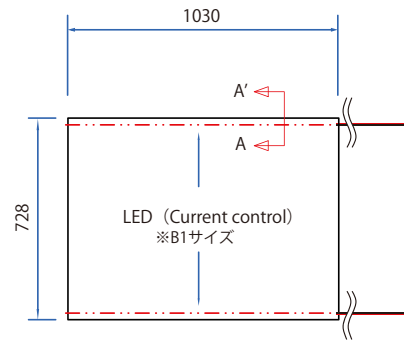

屋内フレームレスタイプ

屋内タイプ

ガイドフレームがなく多様な形に製作可能

イルミス α 屋内 DC12V 1年保証 PWM調光

イルミスアルファ

- 最大制作サイズ：1180×2800mm、円形 Φ 1180mm
- 厚さ：6.8mm
- 色温度：3000K/4000K/5000K/6500K

■全てカスタムサイズとなります。

※最小：60mm×60mm、最大：1180mm×2800mm ※円形最小： Φ 60mm、円形最大： Φ 1180mm

参考サイズ	外寸 (mm)	厚み (mm)	重さ (kg)	LED	参考照度 (Lux)	消費電力	消費電流
A4	210×297	6.8	0.5	1L	5,000	4W	0.3A
A3	297×420	6.8	1	1L	4,000	6W	0.5A
A2	420×594	6.8	2	2L	5,200	17W	1.4A
A1	594×841	6.8	3.5	2L	4,200	24W	2A
A0	841×1189	6.8	8	2L	3,000	34W	2.8A
B4	257×364	6.8	0.8	1L	4,500	5W	0.4A
B3	364×515	6.8	1.5	2L	8,000	15W	1.25A
B2	515×728	6.8	2.5	2L	5,500	21W	1.75A
B1	728×1030	6.8	5	2L	4,000	30W	2.5A
B0	1030×1456	6.8	10	2L	2,800	42W	3.5A

●正面図 単位:mm

●イルミス α 側断面図 (A-A')

●イルミスRGB 側断面図 (A-A')

イルミスRGB 屋内 DC24V 1年保証 RGB調光

イルミスアールジービー

- 最大制作サイズ：1180×2400mm
- 厚さ：10.8mm

■全てカスタムサイズとなります。

最小：110mm×110mm 最大：1180mm×2400mm

参考サイズ	外寸 (mm)	厚み (mm)	重さ (kg)	LED	消費電力	消費電流
A4	210×297	10.8	0.5	1L	4W	0.16A
A3	297×420	10.8	1	1L	6W	0.25A
A2	420×594	10.8	2	2L	17W	0.7A
A1	594×841	10.8	3.5	2L	24W	1.0A
A0	841×1189	10.8	8	2L	34W	1.4A
B4	257×364	10.8	0.8	1L	5W	0.2A
B3	364×515	10.8	1.5	2L	15W	0.63A
B2	515×728	10.8	2.5	2L	21W	0.88A
B1	728×1030	10.8	5	2L	30W	1.25A
B0	1030×1456	10.8	10	2L	42W	1.75A