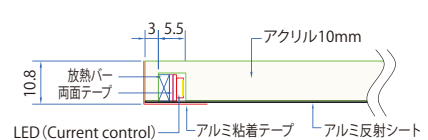

屋内フレームレスタイプ

屋内タイプ

ガイドフレームがなく多様な形に製作可能

イルミス α 屋内 DC12V 1年保証 PWM調光

イルミスアルファ

- 最大制作サイズ：1180×2800mm、円形 Φ 1180mm
- 厚さ：6.8mm
- 色温度：3000K/4000K/5000K/6500K

■全てカスタムサイズとなります。

※最小：60mm×60mm、最大：1180mm×2800mm ※円形最小： Φ 60mm、円形最大： Φ 1180mm

参考サイズ	外寸 (mm)	厚み (mm)	重さ (kg)	LED	参考照度 (Lux)	消費電力	消費電流
A4	210×297	6.8	0.5	1L	5,000	4W	0.3A
A3	297×420	6.8	1	1L	4,000	6W	0.5A
A2	420×594	6.8	2	2L	5,200	17W	1.4A
A1	594×841	6.8	3.5	2L	4,200	24W	2A
A0	841×1189	6.8	8	2L	3,000	34W	2.8A
B4	257×364	6.8	0.8	1L	4,500	5W	0.4A
B3	364×515	6.8	1.5	2L	8,000	15W	1.25A
B2	515×728	6.8	2.5	2L	5,500	21W	1.75A
B1	728×1030	6.8	5	2L	4,000	30W	2.5A
B0	1030×1456	6.8	10	2L	2,800	42W	3.5A

●正面図 単位:mm

●イルミス α 側断面図 (A-A')

●イルミスRGB 側断面図 (A-A')

イルミスRGB 屋内 DC24V 1年保証 RGB調光

イルミスアールジービー

- 最大制作サイズ：1180×2400mm
- 厚さ：10.8mm

■全てカスタムサイズとなります。

最小：110mm×110mm 最大：1180mm×2400mm

参考サイズ	外寸 (mm)	厚み (mm)	重さ (kg)	LED	消費電力	消費電流
A4	210×297	10.8	0.5	1L	4W	0.16A
A3	297×420	10.8	1	1L	6W	0.25A
A2	420×594	10.8	2	2L	17W	0.7A
A1	594×841	10.8	3.5	2L	24W	1.0A
A0	841×1189	10.8	8	2L	34W	1.4A
B4	257×364	10.8	0.8	1L	5W	0.2A
B3	364×515	10.8	1.5	2L	15W	0.63A
B2	515×728	10.8	2.5	2L	21W	0.88A
B1	728×1030	10.8	5	2L	30W	1.25A
B0	1030×1456	10.8	10	2L	42W	1.75A