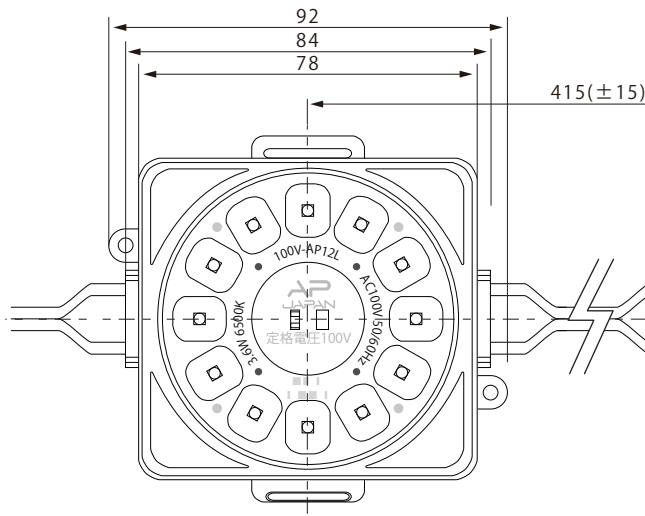

100V LED Module

AP-JAPAN 100V LEDModule 拡散レンズ付き

型番

100V-AP12L-HP
6500K / 3000K

● 正面図

● 側面図

※単位：mm

● リード線カット配置詳細

※1個ごとカット可能

● 商品仕様

モデル名	100V-AP12L-HP-6500K	100V-AP12L-HP-3000K
カラー	白	電球色
色温度(K)	6,500K	3,000K
電圧 (AC)	AC100V	
LED数	12灯	
消費電力	3.6W	
消費電流	0.04A	
最大連結数	90個	
サイズ (W×H×D)	92mm×84mm×10mm	
重さ	80g	
ビーム角度	165°	
寿命	40,000時間 (仕様環境、使用方法により異なります)	
使用温度	-10℃～50℃	
防水等級	防滴仕様：IP65相当	