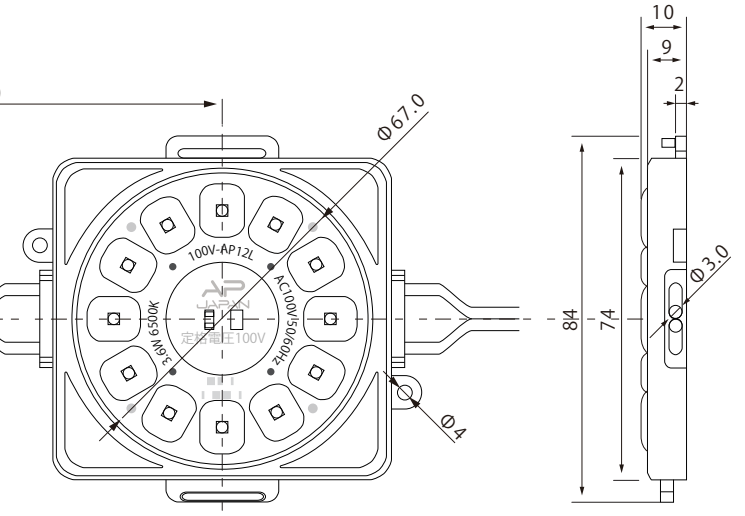

100V LED Module

AP-JAPAN 100V LEDModule 拡散レンズ付き

型番

100V-AP12L-HP
6500K / 3000K

● 正面図

● 側面図

※単位：mm

● リード線カット配置詳細

※1個ごとカット可能

● 商品仕様

モデル名	100V-AP12L-HP-6500K	100V-AP12L-HP-3000K
カラー	白	電球色
色温度(K)	6,500K	3,000K
電圧 (AC)	AC100V	
LED数	12灯	
消費電力	3.6W	
消費電流	0.04A	
最大連結数	90個	
サイズ (W×H×D)	92mm×84mm×10mm	
重さ	80g	
ビーム角度	165°	
寿命	40,000時間 (仕様環境、使用方法により異なります)	
使用温度	-10℃～50℃	
防水等級	防滴仕様：IP65相当	