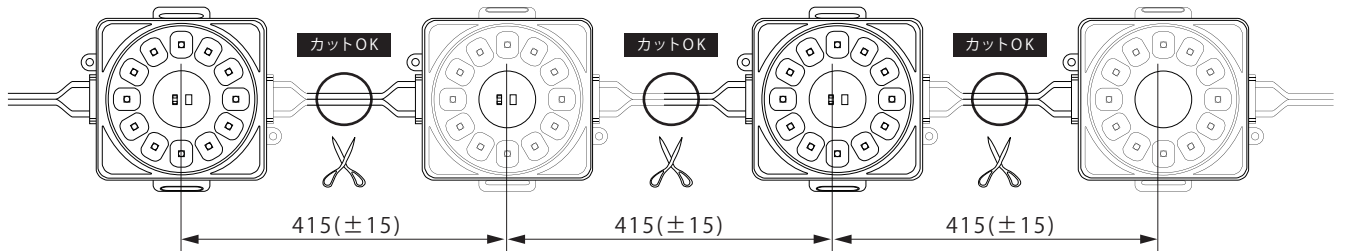

100V LED Module

AP-JAPAN 100V LEDModule 拡散レンズ付き

型番

100V-AP12L-HP
6500K / 3000K

● 正面図

● 側面図

※単位：mm

● リード線カット配置詳細

※1個ごとカット可能

● 商品仕様

モデル名	100V-AP12L-HP-6500K	100V-AP12L-HP-3000K
カラー	白	電球色
色温度(K)	6,500K	3,000K
電圧 (AC)	AC100V	
LED数	12灯	
消費電力	3.6W	
消費電流	0.04A	
最大連結数	90個	
サイズ (W×H×D)	92mm×84mm×10mm	
重さ	80g	
ビーム角度	165°	
寿命	40,000時間 (仕様環境、使用方法により異なります)	
使用温度	-10℃～50℃	
防水等級	防滴仕様：IP65相当	