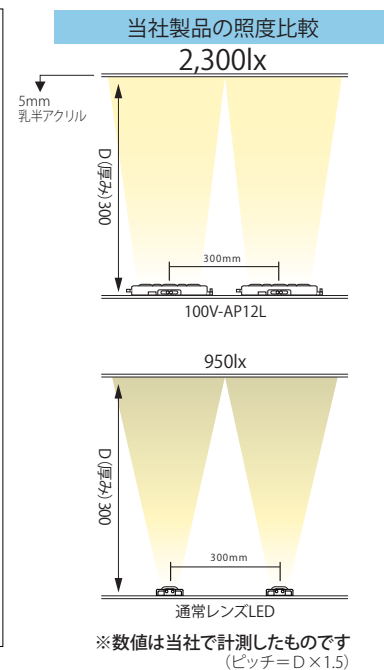

100V-AP12L

100ボルト - エーピー12エル

- ・ハイパワーレンズモジュール
- ・スイッチング電源不要で、最大90個までの連結が可能
- ・照射角165°と広角で従来より少ない個数で明るく照射、簡単施工
- ・偶数個で使用(2個1回路)

色温度	光源色
6500K	昼光色
3000K	電球色

品番表記 **100V - AP12L - 6500K**
 駆動電圧 シリーズ名 光源色

推奨厚み **150mm~300mm程度**

モデル名	カラー	色温度	LED数	入力電圧	入力電力	入力電流	照射角度	寸法 W×H×D(mm)	重量	最大連結数	使用温度
100V-AP12L-6500K	白	6,500K	12球	100V	7W (2個使用時)	0.07A	165°	92×84×10	80g	90個	-20℃~60℃
100V-AP12L-3000K	電球色	3,000K									

カラーはイメージです

エーピー・ジャパン株式会社
<http://www.ap-japan.jp/led>
[mail:info@ap-japan.jp](mailto:info@ap-japan.jp)