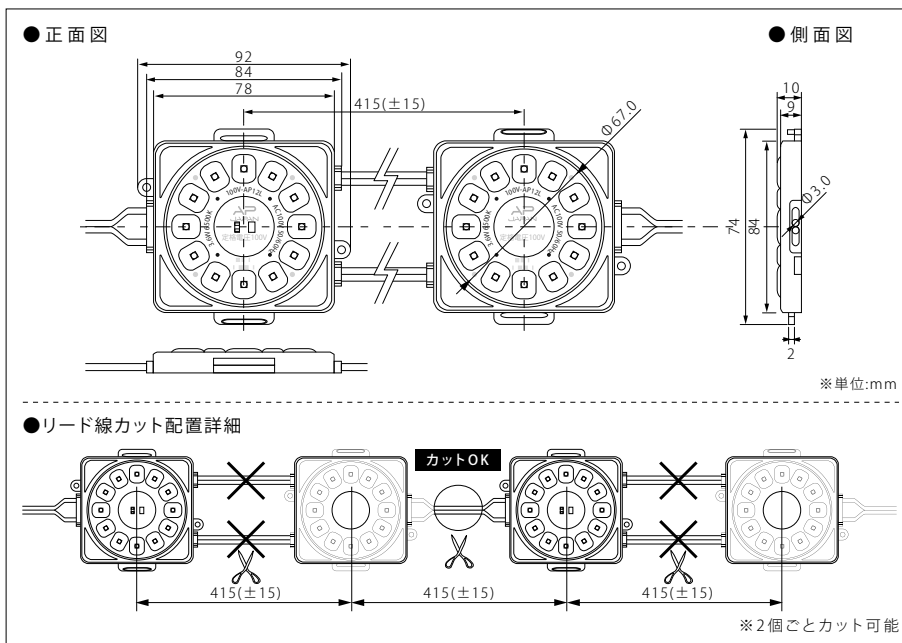

100V-AP12L

100ボルト - エーピー12エル

- ・ハイパワーレンズモジュール
- ・スイッチング電源不要で、最大90個までの連結が可能
- ・照射角165°と広角で従来より少ない個数で明るく照射、簡単施工
- ・偶数個で使用(2個1回路)

色温度	光源色
6500K	昼光色
3000K	電球色

品番表記 **100V - AP12L - 6500K**
 駆動電圧 シリーズ名 光源色

推奨厚み **150mm~300mm程度**

モデル名	カラー	色温度	LED数	入力電圧	入力電力	入力電流	照射角度	寸法 W×H×D(mm)	重量	最大連結数	使用温度
100V-AP12L-6500K	白	6,500K	12球	100V	7W (2個使用時)	0.07A	165°	92×84×10	80g	90個	-20℃~60℃
100V-AP12L-3000K	電球色	3,000K									

カラーはイメージです

エーピー・ジャパン株式会社
<http://www.ap-japan.jp/led>
[mail:info@ap-japan.jp](mailto:info@ap-japan.jp)