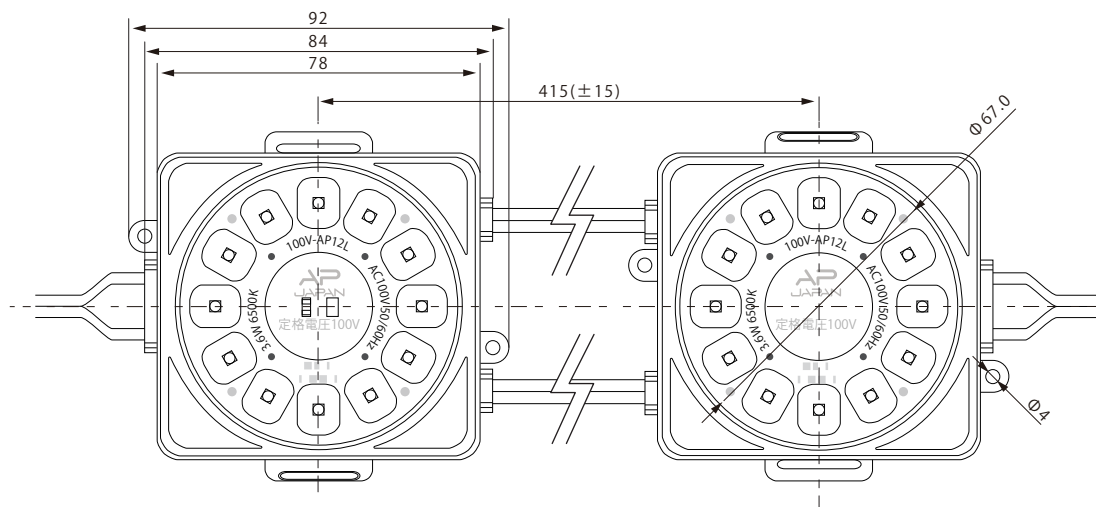

## ●正面図

## ●側面図

※単位：mm

## ●リード線カット配置詳細

※2個ごとカット可能

## ●商品仕様

モデル名	100V-AP12L-6500K	100V-AP12L-3000K
カラー	白	電球色
色温度(K)	6,500K	3,000K
電圧 (AC)	AC100V	
LED数	12灯	
消費電力	7W(2個セット)	
消費電流	0.070A	
最大連結数	90個	
サイズ (W×H×D)	92mm×84mm×10mm	
重さ	80g	
ビーム角度	165°	
寿命	40,000時間 (仕様環境、使用方法により異なります)	
使用温度	-20℃～60℃	
防水等級	防滴仕様：IP65相当	