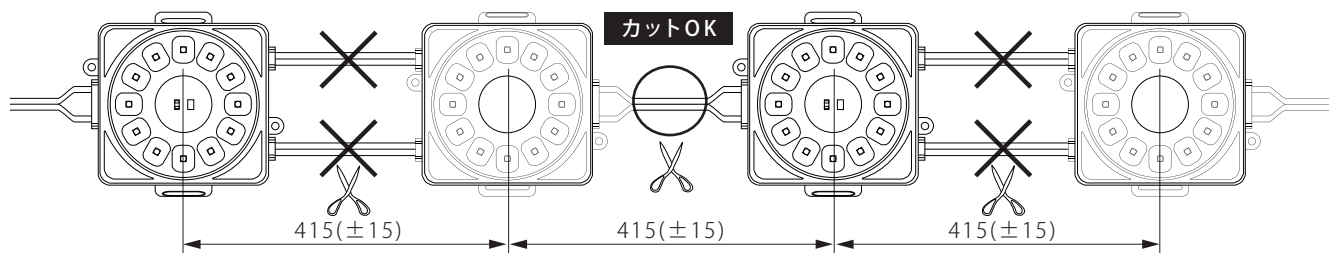

## ●正面図

## ●側面図

※単位：mm

## ●リード線カット配置詳細

※2個ごとカット可能

## ●商品仕様

モデル名	100V-AP12L-6500K	100V-AP12L-3000K
カラー	白	電球色
色温度(K)	6,500K	3,000K
電圧 (AC)	AC100V	
LED数	12灯	
消費電力	7W(2個セット)	
消費電流	0.070A	
最大連結数	90個	
サイズ (W×H×D)	92mm×84mm×10mm	
重さ	80g	
ビーム角度	165°	
寿命	40,000時間 (仕様環境、使用方法により異なります)	
使用温度	-20℃～60℃	
防水等級	防滴仕様：IP65相当	