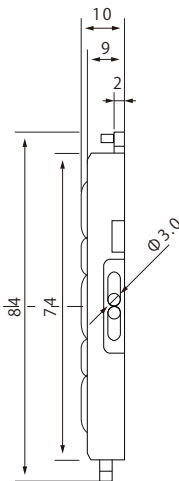

## ●正面図

## ●側面図

※単位：mm

## ●リード線カット配置詳細

※2個ごとカット可能

## ●商品仕様

モデル名	100V-AP12L-6500K	100V-AP12L-3000K
カラー	白	電球色
色温度(K)	6,500K	3,000K
電圧 (AC)	AC100V	
LED数	12灯	
消費電力	7W(2個セット)	
消費電流	0.070A	
最大連結数	90個	
サイズ (W×H×D)	92mm×84mm×10mm	
重さ	80g	
ビーム角度	165°	
寿命	40,000時間 (仕様環境、使用方法により異なります)	
使用温度	-20℃～60℃	
防水等級	防滴仕様：IP65相当	