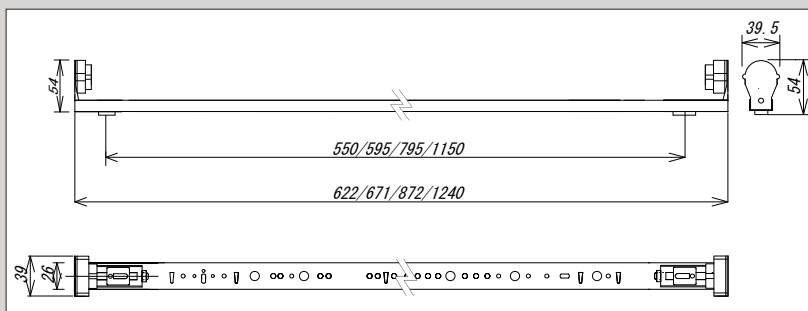

100V-APDLシリーズ

100V-エーピーディーエルシリーズ

- ・大型で深さのある看板向けで、圧倒的な明るさ
- ・片面、両面看板用 ・片側配線で簡単施工
- ・魅力の低コスト

品番表記 **100V - APDL -20W**
 駆動電圧 シリーズ名 サイズ

推奨厚み **150mm~300mm程度**

※単位:mm
 ※取付部品については弊社までお問い合わせください。

モデル名	色温度	全光束	長さ	LED数	入力電圧	入力電力	入力電流	照射角度	寸法 W×H×D(mm)	重量	口金	使用温度
100V-APDL-20W	6,500K	1,050 lm	580mm	82球	100V	12W	0.12A	330°	580×Φ32	160g	G13	-20℃～50℃
100V-APDL-30W		1,180 lm	630mm	90球		12W	0.12A		630×Φ32	175g		
100V-APDL-32W		1,560 lm	830mm	120球		16W	0.16A		830×Φ32	230g		
100V-APDL-40W		2,300 lm	1198mm	180球		24W	0.24A		1198×Φ32	325g		

<注意事項> 屋外内照とは、屋外に取付ける箱型看板の中に、設置する照明として使えるものことです。この製品は、防水機能はありますが、屋外露出では使用できません。

APDLシリーズホルダー

モデル名	寸法 W×H×D(mm)	重量
NLSS201K(20W用)	622×39.5×54	0.26kg
NLSS301K(30W用)	671×39.5×54	0.29kg
NLSS321K(32W用)	872×39.5×54	0.35kg
NLSS401K(40W用)	1240×39.5×54	0.41kg