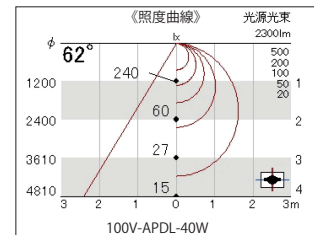

100V-APDLシリーズ

100V-エーピーディーエルシリーズ

- ・大型で深さのある看板向けで、圧倒的な明るさ
- ・片面、両面看板用 ・片側配線で簡単施工
- ・魅力の低コスト

品番表記 **100V - APDL -20W**
 駆動電圧 シリーズ名 サイズ

推奨厚み **150mm~300mm程度**

※単位:mm
 ※取付部品については弊社までお問い合わせください。

モデル名	色温度	全光束	長さ	LED数	入力電圧	入力電力	入力電流	照射角度	寸法 W×H×D(mm)	重量	口金	使用温度
100V-APDL-20W	6,500K	1,050 lm	580mm	82球	100V	12W	0.12A	330°	580×Φ32	160g	G13	-20℃～50℃
100V-APDL-30W		1,180 lm	630mm	90球		12W	0.12A		630×Φ32	175g		
100V-APDL-32W		1,560 lm	830mm	120球		16W	0.16A		830×Φ32	230g		
100V-APDL-40W		2,300 lm	1198mm	180球		24W	0.24A		1198×Φ32	325g		

<注意事項> 屋外内照とは、屋外に取付ける箱型看板の中に、設置する照明として使えるものことです。この製品は、防水機能はありますが、屋外露出では使用できません。

APDLシリーズホルダー

モデル名	寸法 W×H×D(mm)	重量
NLSS201K(20W用)	622×39.5×54	0.26kg
NLSS301K(30W用)	671×39.5×54	0.29kg
NLSS321K(32W用)	872×39.5×54	0.35kg
NLSS401K(40W用)	1240×39.5×54	0.41kg