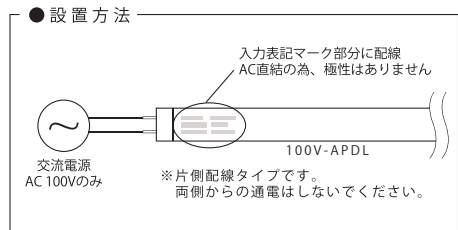

100V-APDLシリーズ

100V-エーピーディーエルシリーズ

- ・大型で深さのある看板向けで、圧倒的な明るさ
- ・片面、両面看板用 ・片側配線で簡単施工
- ・魅力の低コスト

品番表記 **100V - APDL -20W**
 駆動電圧 シリーズ名 サイズ

推奨厚み **150mm~300mm程度**

※単位:mm
 ※取付部品については弊社までお問い合わせください。

モデル名	色温度	全光束	長さ	LED数	入力電圧	入力電力	入力電流	照射角度	寸法 W×H×D(mm)	重量	口金	使用温度
100V-APDL-20W	6,500K	1,050 lm	580mm	82球	100V	12W	0.12A	330°	580×Φ32	160g	G13	-20℃～50℃
100V-APDL-30W		1,180 lm	630mm	90球		12W	0.12A		630×Φ32	175g		
100V-APDL-32W		1,560 lm	830mm	120球		16W	0.16A		830×Φ32	230g		
100V-APDL-40W		2,300 lm	1198mm	180球		24W	0.24A		1198×Φ32	325g		

<注意事項> 屋外内照とは、屋外に取付ける箱型看板の中に、設置する照明として使えるものことです。この製品は、防水機能はありますが、屋外露出では使用できません。

APDLシリーズホルダー

モデル名	寸法 W×H×D(mm)	重量
NLSS201K(20W用)	622×39.5×54	0.26kg
NLSS301K(30W用)	671×39.5×54	0.29kg
NLSS321K(32W用)	872×39.5×54	0.35kg
NLSS401K(40W用)	1240×39.5×54	0.41kg