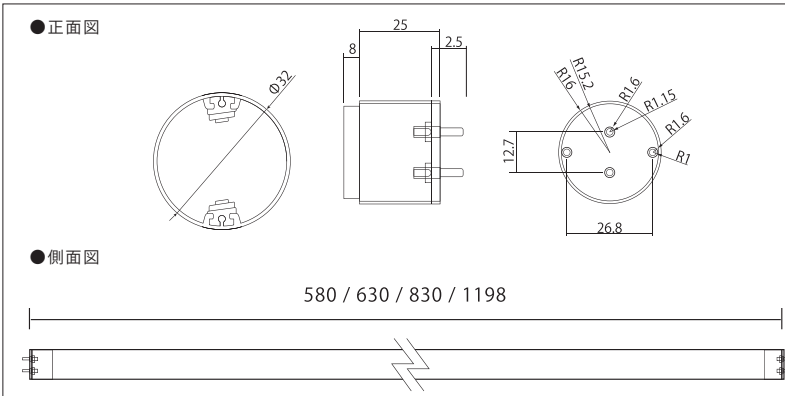

100V-APDLシリーズ

100V-エーピーディーエルシリーズ

- ・大型で深さのある看板向けで、圧倒的な明るさ
- ・片面、両面看板用 ・片側配線で簡単施工
- ・魅力の低コスト

品番表記 **100V - APDL -20W**
 駆動電圧 シリーズ名 サイズ

推奨厚み **150mm~300mm程度**

※単位:mm
 ※取付部品については弊社までお問い合わせください。

モデル名	色温度	全光束	長さ	LED数	入力電圧	入力電力	入力電流	照射角度	寸法 W×H×D(mm)	重量	口金	使用温度
100V-APDL-20W	6,500K	1,050 lm	580mm	82球	100V	12W	0.12A	330°	580×Φ32	160g	G13	-20℃～50℃
100V-APDL-30W		1,180 lm	630mm	90球		12W	0.12A		630×Φ32	175g		
100V-APDL-32W		1,560 lm	830mm	120球		16W	0.16A		830×Φ32	230g		
100V-APDL-40W		2,300 lm	1198mm	180球		24W	0.24A		1198×Φ32	325g		

<注意事項> 屋外内照とは、屋外に取付ける箱型看板の中に、設置する照明として使えるものことです。この製品は、防水機能はありますが、屋外露出では使用できません。

APDLシリーズホルダー

モデル名	寸法 W×H×D(mm)	重量
NLSS201K(20W用)	622×39.5×54	0.26kg
NLSS301K(30W用)	671×39.5×54	0.29kg
NLSS321K(32W用)	872×39.5×54	0.35kg
NLSS401K(40W用)	1240×39.5×54	0.41kg