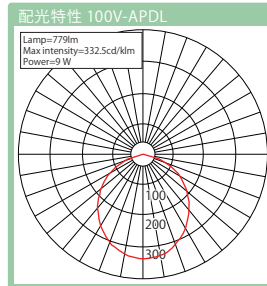

100V-APDLシリーズ

100V-エーピーディーエルシリーズ

- ・大型で深さのある看板向けで、圧倒的な明るさ
- ・片面、両面看板用 ・片側配線で簡単施工
- ・魅力の低コスト

品番表記 **100V - APDL -20W**
 駆動電圧 シリーズ名 サイズ

推奨厚み **150mm~300mm程度**

※単位:mm
 ※取付部品については弊社までお問い合わせください。

モデル名	色温度	全光束	長さ	LED数	入力電圧	入力電力	入力電流	照射角度	寸法 W×H×D(mm)	重量	口金	使用温度
100V-APDL-20W	6,500K	1,050 lm	580mm	82球	100V	12W	0.12A	330°	580×Φ32	160g	G13	-20℃～50℃
100V-APDL-30W		1,180 lm	630mm	90球		12W	0.12A		630×Φ32	175g		
100V-APDL-32W		1,560 lm	830mm	120球		16W	0.16A		830×Φ32	230g		
100V-APDL-40W		2,300 lm	1198mm	180球		24W	0.24A		1198×Φ32	325g		

<注意事項> 屋外内照とは、屋外に取付ける箱型看板の中に、設置する照明として使えるものことです。この製品は、防水機能はありますが、屋外露出では使用できません。

APDLシリーズホルダー

モデル名	寸法 W×H×D(mm)	重量
NLSS201K(20W用)	622×39.5×54	0.26kg
NLSS301K(30W用)	671×39.5×54	0.29kg
NLSS321K(32W用)	872×39.5×54	0.35kg
NLSS401K(40W用)	1240×39.5×54	0.41kg