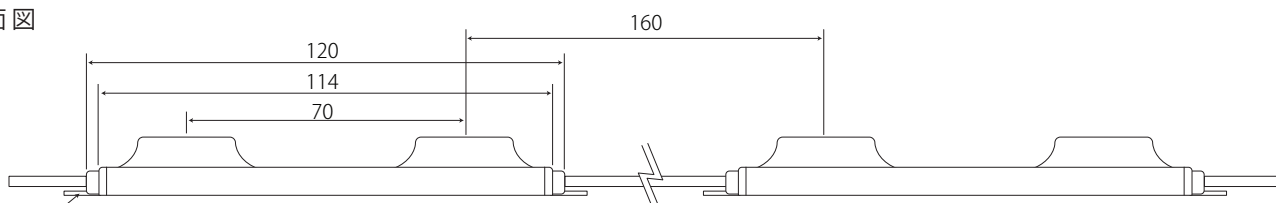

100V EDGE LIGHT

AP-JAPAN 100V LED Module

型番

100V-APEG

※単位:mm

●正面図

●側面図

●リード線カット配置詳細

●商品仕様

モデル名	100V-APEG
カラー	ホワイト
色温度	6,500K
LED数	2灯
PCB	FR4
消費電力	5.2W (±5%)
消費電流	0.052A
最大連結数	40個
サイズ (WxDxH)	120mm x 31mm x 15mm
重さ	52g
ビーム角度	50°
電圧 (AC)	AC 100V
寿命	40,000時間 (使用上の環境や方法により異なります)
使用温度	-20℃ ~ 60℃
防水等級	屋内外(防滴仕様:IP65)