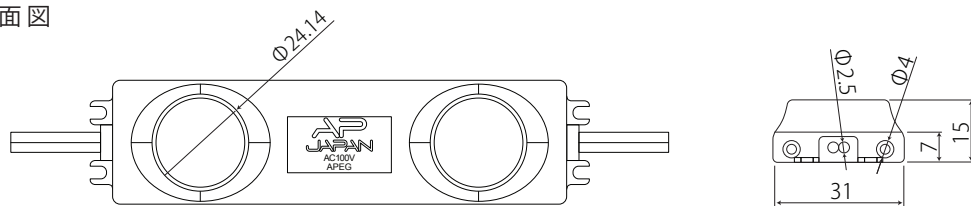

100V EDGE LIGHT

AP-JAPAN 100V LED Module

型番

100V-APEG

※単位:mm

●正面図

●側面図

●リード線カット配置詳細

●商品仕様

モデル名	100V-APEG
カラー	ホワイト
色温度	6,500K
LED数	2灯
PCB	FR4
消費電力	5.2W (±5%)
消費電流	0.052A
最大連結数	40個
サイズ (WxDxH)	120mm x 31mm x 15mm
重さ	52g
ビーム角度	50°
電圧 (AC)	AC 100V
寿命	40,000時間 (使用上の環境や方法により異なります)
使用温度	-20℃ ~ 60℃
防水等級	屋内外(防滴仕様:IP65)