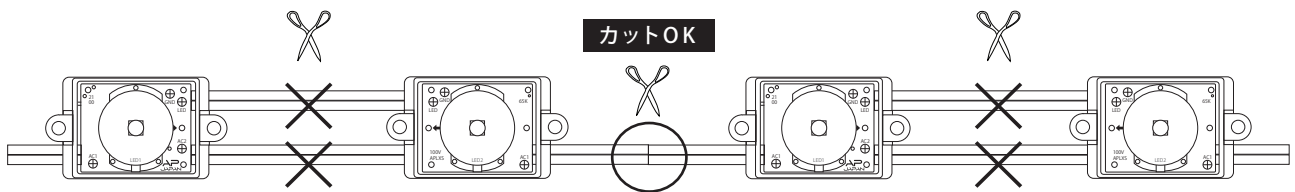

100V LED Module

AP-JAPAN 100V LEDModule 拡散レンズ付き

型番

100V-APLXS

●正面図

●側面図

※単位:mm

●リード線カット配置詳細

※2個ごとにカット可能

●商品仕様

モデル名	100V-APLXS		
カラー	白		電球色
色温度	6,500K	5,000K	3,000K
LED数	1球		
入力電圧 (V)	AC100V		
消費電力 (W)	1.32W (2個セット)		
入力電流 (A)	0.0146A(2個セット)		
入力容量 (VA)	1.46VA(2個セット)		
最大連結数	300個		
サイズ (WxDxH)	41mm×23mm×10.8mm		
重さ	8.5g		
照射角度	165°		
使用温度	-20℃ ~ 50℃		
防水等級	屋内外(防滴仕様:IP65)		