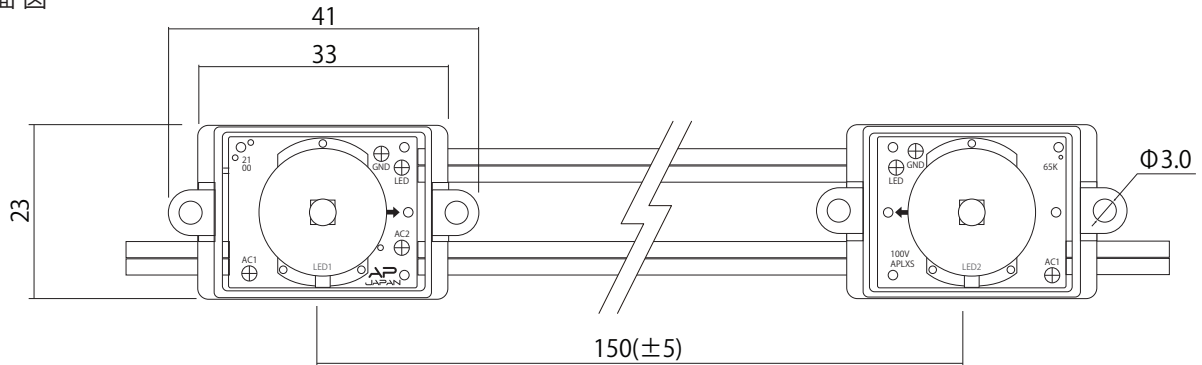

100V LED Module

AP-JAPAN 100V LEDModule 拡散レンズ付き

型番

100V-APLXS

●正面図

●側面図

※単位:mm

●リード線カット配置詳細

※2個ごとにカット可能

●商品仕様

モデル名	100V-APLXS		
カラー	白		電球色
色温度	6,500K	5,000K	3,000K
LED数	1球		
入力電圧 (V)	AC100V		
消費電力 (W)	1.32W (2個セット)		
入力電流 (A)	0.0146A(2個セット)		
入力容量 (VA)	1.46VA(2個セット)		
最大連結数	300個		
サイズ (WxDxH)	41mm×23mm×10.8mm		
重さ	8.5g		
照射角度	165°		
使用温度	-20℃ ~ 50℃		
防水等級	屋内外(防滴仕様:IP65)		