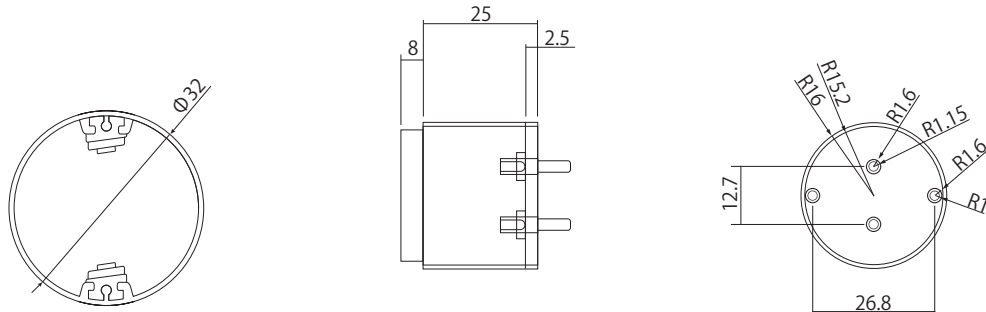

100V LED Fluorescent lamp

AP-JAPAN 100V 看板用LED蛍光灯

モデル名

100V-duallight

● 正面図

※単位:mm

● 側面図

● 製品仕様

型番	100V-APDL-40W	100V-APDL-32W	100V-APDL-30W	100V-APDL-20W
色温度	6,500K*			
全光束	2,430 lm	1,673 lm	1,199 lm	1,067 lm
定格電圧	AC100			
消費電力	24W	16W	12W	12W
消費電流	0.24A	0.16A	0.12A	0.12A
長さ	1198mm	830mm	630mm	580mm
重量	325g	230g	175g	165g
LED素子数	180個	120個	90個	82個
角度	330°			
口金	G13			
演色性	Ra80以上			
配線方法	AC100V直結(片側配線)			
寿命	40,000時間(使用環境や使用方法により変わります)			
使用温度	-20℃ ~ 50℃			
防水等級	IP65(金口部除く)			