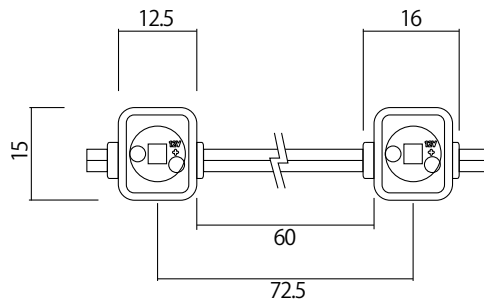

12V LED Module

AP-JAPAN 12V LED Module

型番

12V-APJ1シリーズ

● 正面図

● 側面図

※単位:mm

● リード線カット配置詳細

※1個ごとにカット可能

● 商品仕様

モデル名	12V-APJ1-6500K
カラー	白
LED数	1球
電圧	DC12V
消費電力	0.3W
消費電流	0.025A
連結数	50個
サイズ(W×H×D)	W16mm×H15mm×D8.29mm
重さ	3~3.5g
照射角度	135°
寿命	40,000時間
使用温度	-20℃~-60℃
防水等級	IP67相当

作成日	2017・03・28	作成者	伊藤	承認者	朴	承認者	大木
作成日	2018・10・05	作成者	鳥居	承認者		承認者	