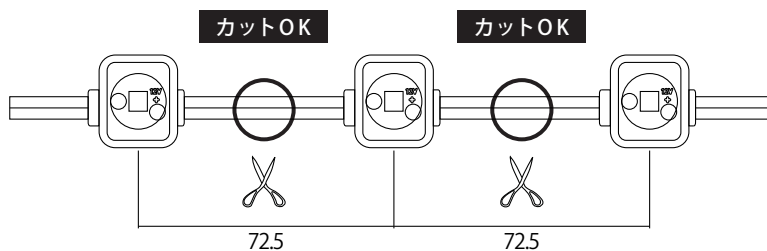

12V LED Module

AP-JAPAN 12V LED Module

型番

12V-APJ1シリーズ

● 正面図

● 側面図

※単位:mm

● リード線カット配置詳細

※1個ごとにカット可能

● 商品仕様

モデル名	12V-APJ1-6500K
カラー	白
LED数	1球
電圧	DC12V
消費電力	0.3W
消費電流	0.025A
連結数	50個
サイズ(W×H×D)	W16mm×H15mm×D8.29mm
重さ	3~3.5g
照射角度	135°
寿命	40,000時間
使用温度	-20℃~-60℃
防水等級	IP67相当

作成日	2017・03・28	作成者	伊藤	承認者	朴	承認者	大木
作成日	2018・10・05	作成者	鳥居	承認者		承認者	