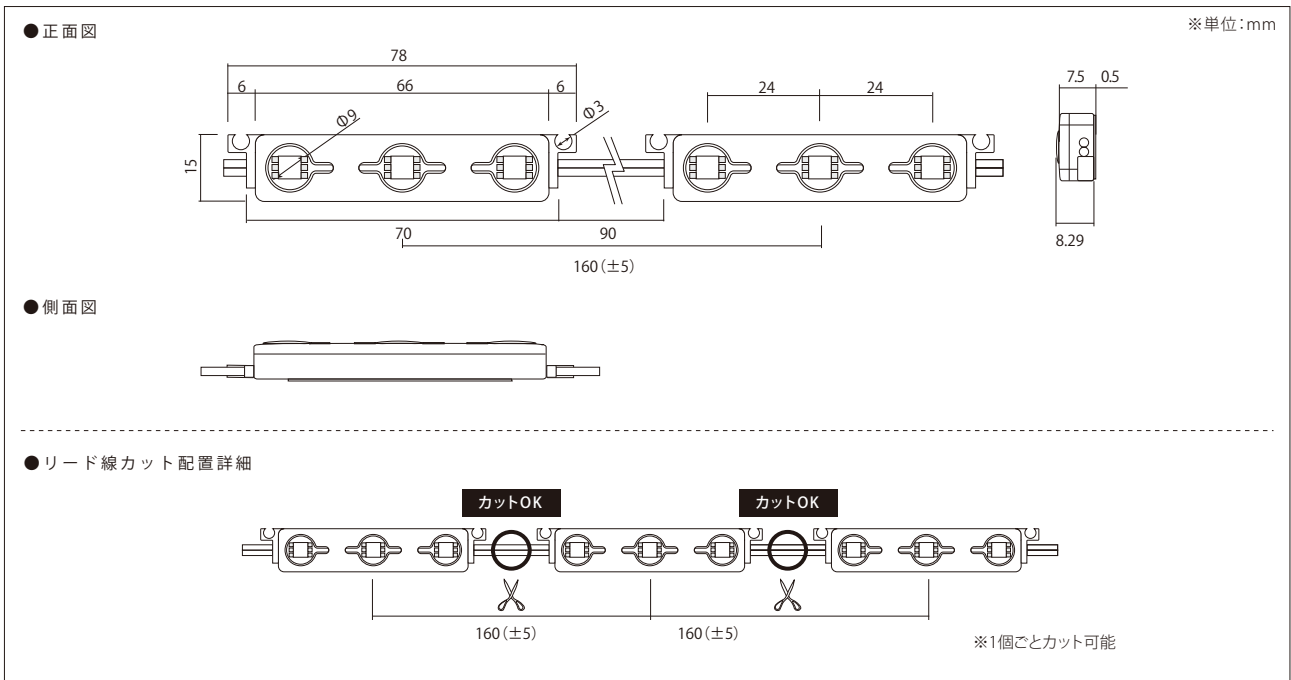

PWM調光対応の単色カラーモジュール

12ボルト-エーピージェイ3-アール/ジー/ビー

12V-APJ3-R/G/B

品番表記 **12V - APJ3 - R**
駆動電圧 シリーズ名 カラー

【推奨ピッチ】

厚み	50mm未満	50mm	60mm	70mm	80mm	90mm	100mm	110mm	120~150mm
推奨ピッチ	配置不可	85×40mm	90×50mm	100×55mm	110×60mm	120×70mm	130×80mm	140×90mm	150×100mm

- ・厚みは光源から発光面までの距離となります
- ・ピッチは厚みに応じて調整する必要があります
- ・推奨ピッチは、モジュール数を最小にした場合の光ムラができない最大ピッチのため、明るさは考慮していません
- ・非推奨ピッチでの配置は光ムラが出る恐れがあります

モデル名	カラー	入力電圧	消費電力	消費電流	※2電線規格	照射角度	寸法 W×H×D(mm)	重量	最大連結数	使用温度
12V-APJ3-R	赤	DC12V	0.66W	0.055A	AWG18相当	120°	78×15×8.29	8g	50個	-20℃~50℃
12V-APJ3-G	緑		0.66W	0.055A						
12V-APJ3-B	青		0.65W	0.054A						

販売最小単位:10個/梱包単位:50個(在庫状況により変更の場合あり)

<注意事項> ※1 屋外内照とは、屋外に取付ける箱型看板の中に、設置する照明として使えるもののことです。この製品は、防水機能はありますが、屋外露出では使用できません。
※2 電線規格は、入力電流値から余裕をみた太さの物をご使用ください。

エーピー・ジャパン株式会社
<http://www.ap-japan.jp/led>
[mail:info@ap-japan.jp](mailto:info@ap-japan.jp)