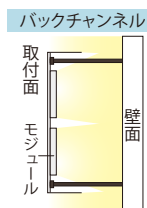

PWM調光対応の単色カラーモジュール

12ボルト-エーピージェイ3-アール/ジー/ビー

12V-APJ3-R/G/B

品番表記 **12V - APJ3 - R**
駆動電圧 シリーズ名 カラー

【推奨ピッチ】

厚み	50mm未満	50mm	60mm	70mm	80mm	90mm	100mm	110mm	120~150mm
推奨ピッチ	配置不可	85×40mm	90×50mm	100×55mm	110×60mm	120×70mm	130×80mm	140×90mm	150×100mm

- ・厚みは光源から発光面までの距離となります
- ・ピッチは厚みに応じて調整する必要があります
- ・推奨ピッチは、モジュール数を最小にした場合の光ムラができない最大ピッチのため、明るさは考慮していません
- ・非推奨ピッチでの配置は光ムラが出る恐れがあります

モデル名	カラー	入力電圧	消費電力	消費電流	※2電線規格	照射角度	寸法 W×H×D(mm)	重量	最大連結数	使用温度
12V-APJ3-R	赤	DC12V	0.66W	0.055A	AWG18相当	120°	78×15×8.29	8g	50個	-20℃~50℃
12V-APJ3-G	緑		0.66W	0.055A						
12V-APJ3-B	青		0.65W	0.054A						