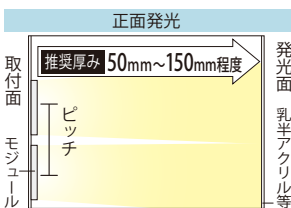

PWM調光対応の単色カラーモジュール

12ボルト-エーピージェイ3-アール/ジー/ビー

12V-APJ3-R/G/B

品番表記 **12V - APJ3 - R**
駆動電圧 シリーズ名 カラー

【推奨ピッチ】

厚み	50mm未満	50mm	60mm	70mm	80mm	90mm	100mm	110mm	120~150mm
推奨ピッチ	配置不可	85×40mm	90×50mm	100×55mm	110×60mm	120×70mm	130×80mm	140×90mm	150×100mm

- ・厚みは光源から発光面までの距離となります
- ・ピッチは厚みに応じて調整する必要があります
- ・推奨ピッチは、モジュール数を最小にした場合の光ムラができない最大ピッチのため、明るさは考慮していません
- ・非推奨ピッチでの配置は光ムラが出る恐れがあります

モデル名	カラー	入力電圧	消費電力	消費電流	※2電線規格	照射角度	寸法 W×H×D(mm)	重量	最大連結数	使用温度
12V-APJ3-R	赤	DC12V	0.66W	0.055A	AWG18相当	120°	78×15×8.29	8g	50個	-20℃~50℃
12V-APJ3-G	緑		0.66W	0.055A						
12V-APJ3-B	青		0.65W	0.054A						