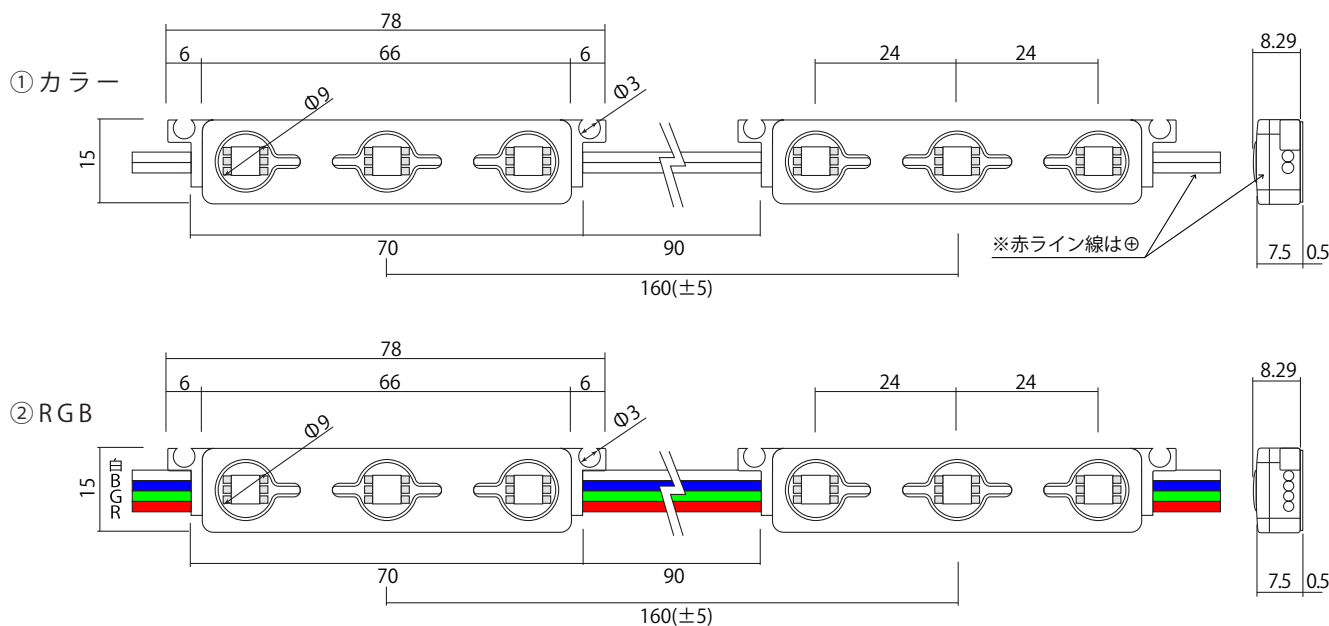

12V LED Module

AP-JAPAN 12V LED Module

型番

12V-APJ3-R
12V-APJ3-G
12V-APJ3-B
12V-APJ3-RGB

● 正面図

● 側面図

● リード線カット配置詳細

● 商品仕様

モデル名	12V-APJ3-R	12V-APJ3-G	12V-APJ3-B	12V-APJ3-RGB
カラー	赤	緑	青	フルカラー
LED数	3球			
入力電圧	DC12V			
消費電力	0.66W	0.66W	0.65W	0.68W
消費電流	0.055A	0.055A	0.054A	0.057A
照射角度	120°			
寸法 W×H×D(mm)	W78mm×H15mm×D8.29mm			
重量	8g			
最大連結数	50個			
使用温度	-20℃～50℃			
防水等級	IP67相当			