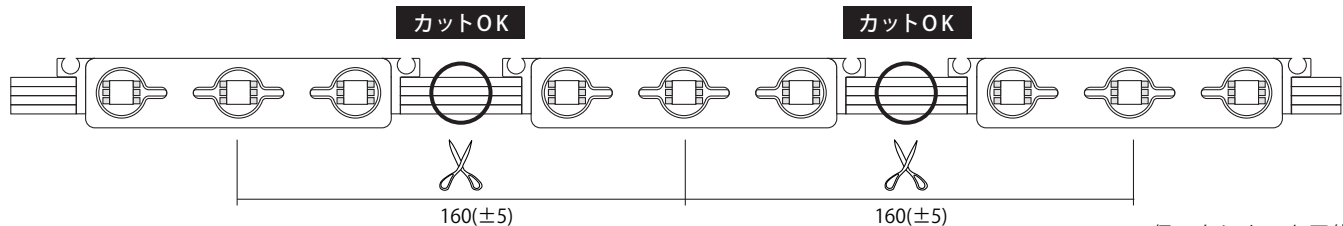

12V LED Module

AP-JAPAN 12V LED Module

型番

12V-APJ3-R
12V-APJ3-G
12V-APJ3-B
12V-APJ3-RGB

● 正面図

● 側面図

● リード線カット配置詳細

● 商品仕様

モデル名	12V-APJ3-R	12V-APJ3-G	12V-APJ3-B	12V-APJ3-RGB
カラー	赤	緑	青	フルカラー
LED数	3球			
入力電圧	DC12V			
消費電力	0.66W	0.66W	0.65W	0.68W
消費電流	0.055A	0.055A	0.054A	0.057A
照射角度	120°			
寸法 W×H×D(mm)	W78mm×H15mm×D8.29mm			
重量	8g			
最大連結数	50個			
使用温度	-20℃～50℃			
防水等級	IP67相当			