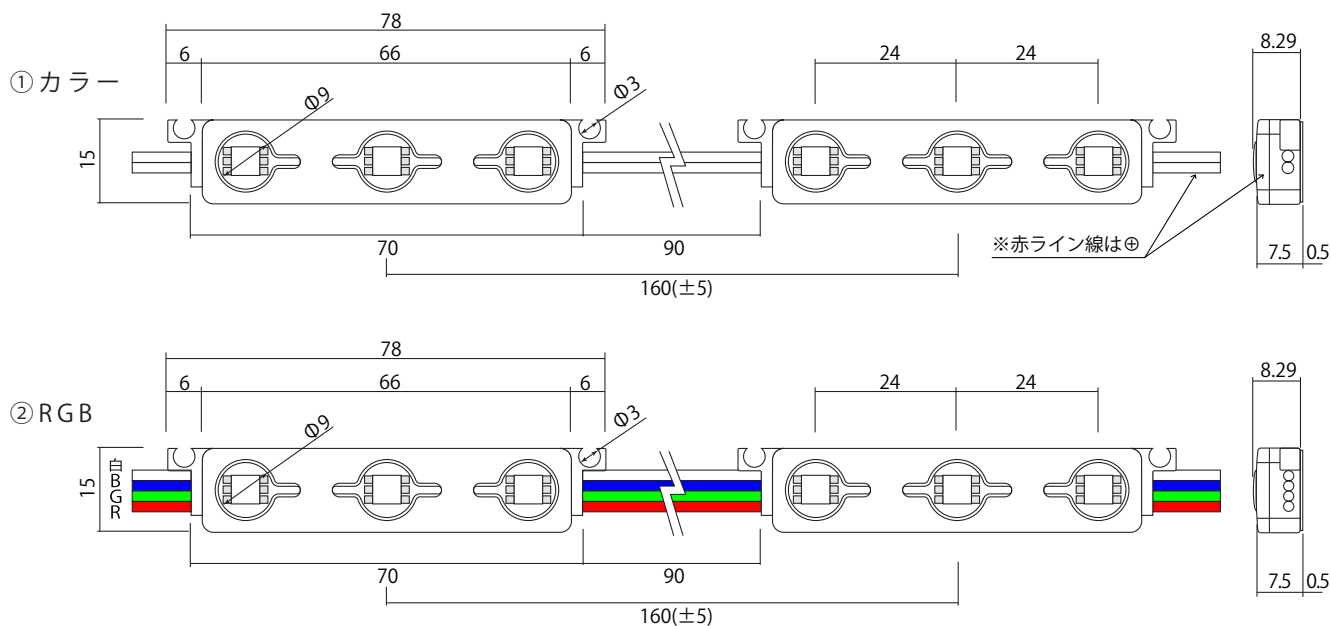

12V LED Module

AP-JAPAN 12V LED Module

型番

12V-APJ3-R
12V-APJ3-G
12V-APJ3-B
12V-APJ3-RGB

● 正面図

● 側面図

● リード線カット配置詳細

● 商品仕様

モデル名	12V-APJ3-R	12V-APJ3-G	12V-APJ3-B	12V-APJ3-RGB
カラー	赤	緑	青	フルカラー
LED数	3球			
入力電圧	DC12V			
消費電力	0.72W			
消費電流	0.06A			
照射角度	120°			
寸法 W×H×D(mm)	W78mm×H15mm×D8.29mm			
重量	8g			
最大連結数	50個			
使用温度	-20℃~50℃			
防水等級	IP67相当			