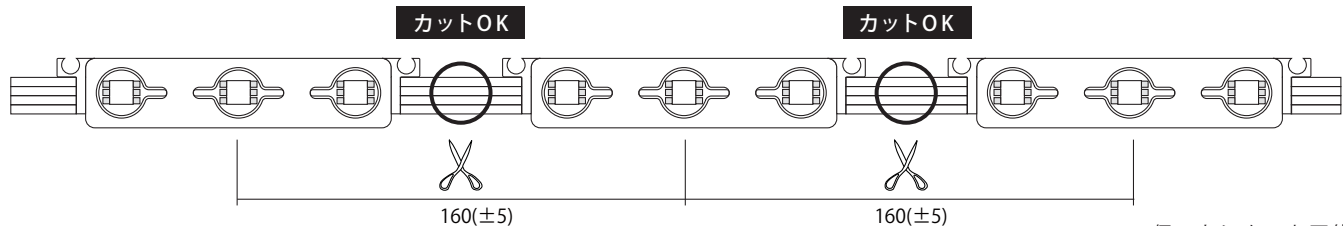

12V LED Module

AP-JAPAN 12V LED Module

型番

12V-APJ3-R
12V-APJ3-G
12V-APJ3-B
12V-APJ3-RGB

● 正面図

● 側面図

● リード線カット配置詳細

● 商品仕様

モデル名	12V-APJ3-R	12V-APJ3-G	12V-APJ3-B	12V-APJ3-RGB
カラー	赤	緑	青	フルカラー
LED数	3球			
入力電圧	DC12V			
消費電力	0.72W			
消費電流	0.06A			
照射角度	120°			
寸法 W×H×D(mm)	W78mm×H15mm×D8.29mm			
重量	8g			
最大連結数	50個			
使用温度	-20℃~50℃			
防水等級	IP67相当			