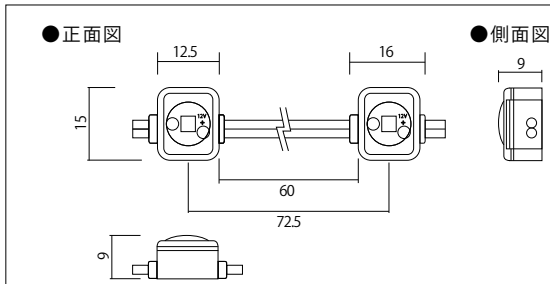

12V-APJ4 12ボルト-エーピージェイ4

モデル名	カラー	LED数	入力電圧	入力電力	入力電流	照射角度	寸法 W×H×D(mm)	重量	使用温度
12V-APJ4-8000K	白	4球	DC12V	1.32W	0.11A	120°	43×43×9.3	14g	-20℃～60℃
12V-APJ4-6500K									

- 最大連結 50 個
- 1 個単位で使用可能
- 看板厚 80mm 以上推奨 推奨厚み 80mm～150mm程度

品番表記 12V - APJ4 - 6500K

駆動電圧 シリーズ名 光源色

※単位:m m

12V-APJ3-Mini

12ボルトエーピージェイ3-ミニ

モデル名	カラー	LED数	入力電圧	入力電力	入力電流	照射角度	寸法 W×H×D(mm)	重量	使用温度
12V-APJ3-Mini-6500K	白	3球	DC12V	0.49W	0.041A	155°	29.5×9×8.5	5g	-20℃～50℃
12V-APJ3-Mini-5000K									
12V-APJ3-Mini-3000K	電球色								

カラーはイメージです

- 最大連結 50 個
- 1 個単位で使用可能
- 看板厚 40mm 以上推奨 推奨厚み 40mm～70mm程度

品番表記 12V - APJ3 - Mini - 6500K

駆動電圧 シリーズ名 光源色

※単位:m m

12V-APJ1 12ボルト-エーピージェイ1

モデル名	カラー	LED数	入力電圧	入力電力	入力電流	照射角度	寸法 W×H×D(mm)	重量	使用温度
12V-APJ1-6500K	白	1球	DC12V	0.3W	0.025A	135°	16×15×9	3.5g	-20℃～60℃

- 最大連結 200 個
- 1 個単位で使用可能
- 看板厚 40mm 以上推奨 推奨厚み 40mm～70mm程度

品番表記 12V - APJ1 - 6500K

駆動電圧 シリーズ名 光源色

※単位:m m