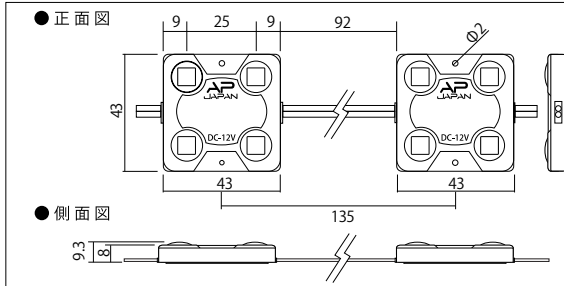

12V-APJ4 12ボルト-エーピージェイ4

モデル名	カラー	LED数	入力電圧	入力電力	入力電流	照射角度	寸法 W×H×D(mm)	重量	使用温度
12V-APJ4-8000K	白	4球	DC12V	1.32W	0.11A	120°	43×43×9.3	14g	-20℃～60℃
12V-APJ4-6500K									

- 最大連結 50 個
- 1 個単位で使用可能
- 看板厚 80mm 以上推奨 推奨厚み 80mm～150mm程度

品番表記 12V - APJ4 - 6500K

駆動電圧 シリーズ名 光源色

※単位:m m

12V-APJ3-Mini

12ボルトエーピージェイ3-ミニ

モデル名	カラー	LED数	入力電圧	入力電力	入力電流	照射角度	寸法 W×H×D(mm)	重量	使用温度
12V-APJ3-Mini-6500K	白	3球	DC12V	0.49W	0.041A	155°	29.5×9×8.5	5g	-20℃～50℃
12V-APJ3-Mini-5000K									
12V-APJ3-Mini-3000K	電球色								

カラーはイメージです

- 最大連結 50 個
- 1 個単位で使用可能
- 看板厚 40mm 以上推奨 推奨厚み 40mm～70mm程度

品番表記 12V - APJ3 - Mini - 6500K

駆動電圧 シリーズ名 光源色

※単位:m m

12V-APJ1 12ボルト-エーピージェイ1

モデル名	カラー	LED数	入力電圧	入力電力	入力電流	照射角度	寸法 W×H×D(mm)	重量	使用温度
12V-APJ1-6500K	白	1球	DC12V	0.3W	0.025A	135°	16×15×9	3.5g	-20℃～60℃

- 最大連結 200 個
- 1 個単位で使用可能
- 看板厚 40mm 以上推奨 推奨厚み 40mm～70mm程度

品番表記 12V - APJ1 - 6500K

駆動電圧 シリーズ名 光源色

※単位:m m