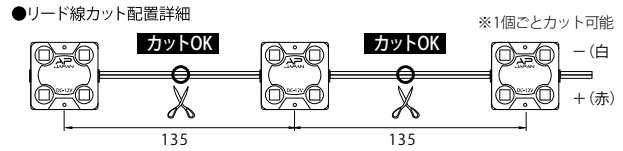

12V-APJ4 12ボルト-エーピージェイ4

モデル名	カラー	LED数	入力電圧	入力電力	入力電流	照射角度	寸法 W×H×D(mm)	重量	使用温度
12V-APJ4-8000K	白	4球	DC12V	1.32W	0.11A	120°	43×43×9.3	14g	-20℃～60℃
12V-APJ4-6500K									

- 最大連結 50 個
- 1 個単位で使用可能
- 看板厚 80mm 以上推奨 推奨厚み 80mm～150mm程度

品番表記 12V - APJ4 - 6500K

駆動電圧 シリーズ名 光源色

※単位:m m

12V-APJ3-Mini

12ボルトエーピージェイ3-ミニ

モデル名	カラー	LED数	入力電圧	入力電力	入力電流	照射角度	寸法 W×H×D(mm)	重量	使用温度
12V-APJ3-Mini-6500K	白	3球	DC12V	0.49W	0.041A	155°	29.5×9×8.5	5g	-20℃～50℃
12V-APJ3-Mini-5000K									
12V-APJ3-Mini-3000K	電球色								

カラーはイメージです

- 最大連結 50 個
- 1 個単位で使用可能
- 看板厚 40mm 以上推奨 推奨厚み 40mm～70mm程度

品番表記 12V - APJ3 - Mini - 6500K

駆動電圧 シリーズ名 光源色

※単位:m m

12V-APJ1 12ボルト-エーピージェイ1

モデル名	カラー	LED数	入力電圧	入力電力	入力電流	照射角度	寸法 W×H×D(mm)	重量	使用温度
12V-APJ1-6500K	白	1球	DC12V	0.3W	0.025A	135°	16×15×9	3.5g	-20℃～60℃