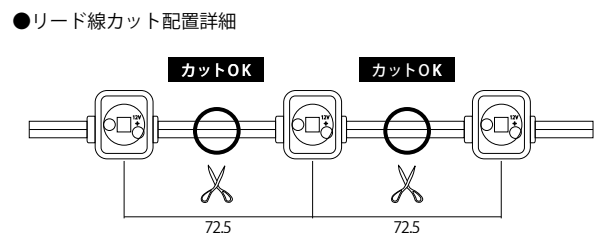

12V-APJ4 12ボルト-エーピージェイ4

モデル名	カラー	LED数	入力電圧	入力電力	入力電流	照射角度	寸法 W×H×D(mm)	重量	使用温度
12V-APJ4-8000K	白	4球	DC12V	1.32W	0.11A	120°	43×43×9.3	14g	-20℃～60℃
12V-APJ4-6500K									

- 最大連結 50 個
- 1 個単位で使用可能
- 看板厚 80mm 以上推奨 推奨厚み 80mm～150mm程度

カラーはイメージです

- 最大連結 50 個
- 1 個単位で使用可能
- 看板厚 40mm 以上推奨 推奨厚み 40mm～70mm程度

品番表記 12V - APJ3 - Mini - 6500K

駆動電圧 シリーズ名 光源色

※単位:m m

12V-APJ1 12ボルト-エーピージェイ1

モデル名	カラー	LED数	入力電圧	入力電力	入力電流	照射角度	寸法 W×H×D(mm)	重量	使用温度
12V-APJ1-6500K	白	1球	DC12V	0.3W	0.025A	135°	16×15×9	3.5g	-20℃～60℃

- 最大連結 200 個
- 1 個単位で使用可能
- 看板厚 40mm 以上推奨 推奨厚み 40mm～70mm程度

品番表記 12V - APJ1 - 6500K

駆動電圧 シリーズ名 光源色

※単位:m m