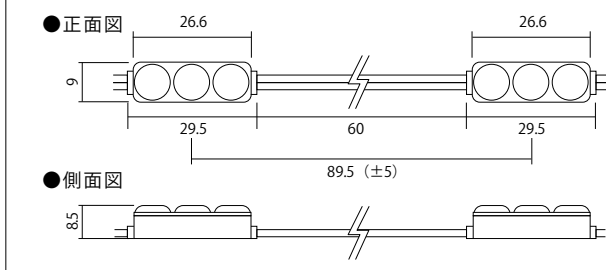

12V-APJ4 12ボルト-エーピージェイ4

モデル名	カラー	LED数	入力電圧	入力電力	入力電流	照射角度	寸法 W×H×D(mm)	重量	使用温度
12V-APJ4-8000K	白	4球	DC12V	1.32W	0.11A	120°	43×43×9.3	14g	-20℃～60℃
12V-APJ4-6500K									

- 最大連結 50 個
- 1 個単位で使用可能
- 看板厚 80mm 以上推奨 推奨厚み 80mm～150mm程度

カラーはイメージです

- 最大連結 50 個
- 1 個単位で使用可能
- 看板厚 40mm 以上推奨 推奨厚み 40mm～70mm程度

品番表記 12V - APJ3 - Mini - 6500K

駆動電圧 シリーズ名 光源色

※単位:m m

12V-APJ1 12ボルト-エーピージェイ1

モデル名	カラー	LED数	入力電圧	入力電力	入力電流	照射角度	寸法 W×H×D(mm)	重量	使用温度
12V-APJ1-6500K	白	1球	DC12V	0.3W	0.025A	135°	16×15×9	3.5g	-20℃～60℃

- 最大連結 200 個
- 1 個単位で使用可能
- 看板厚 40mm 以上推奨 推奨厚み 40mm～70mm程度

品番表記 12V - APJ1 - 6500K

駆動電圧 シリーズ名 光源色

※単位:m m