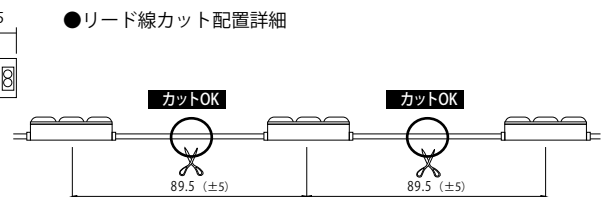

12V-APJ4 12ボルト-エーピージェイ4

モデル名	カラー	LED数	入力電圧	入力電力	入力電流	照射角度	寸法 W×H×D(mm)	重量	使用温度
12V-APJ4-8000K	白	4球	DC12V	1.32W	0.11A	120°	43×43×9.3	14g	-20℃～60℃
12V-APJ4-6500K									

- 最大連結 50 個
- 1 個単位で使用可能
- 看板厚 80mm 以上推奨 推奨厚み 80mm～150mm程度

カラーはイメージです

- 最大連結 50 個
- 1 個単位で使用可能
- 看板厚 40mm 以上推奨 推奨厚み 40mm～70mm程度

品番表記 12V - APJ3 - Mini - 6500K

駆動電圧 シリーズ名 光源色

※単位:m m

12V-APJ1 12ボルト-エーピージェイ1

モデル名	カラー	LED数	入力電圧	入力電力	入力電流	照射角度	寸法 W×H×D(mm)	重量	使用温度
12V-APJ1-6500K	白	1球	DC12V	0.3W	0.025A	135°	16×15×9	3.5g	-20℃～60℃

- 最大連結 200 個
- 1 個単位で使用可能
- 看板厚 40mm 以上推奨 推奨厚み 40mm～70mm程度

品番表記 12V - APJ1 - 6500K

駆動電圧 シリーズ名 光源色

※単位:m m