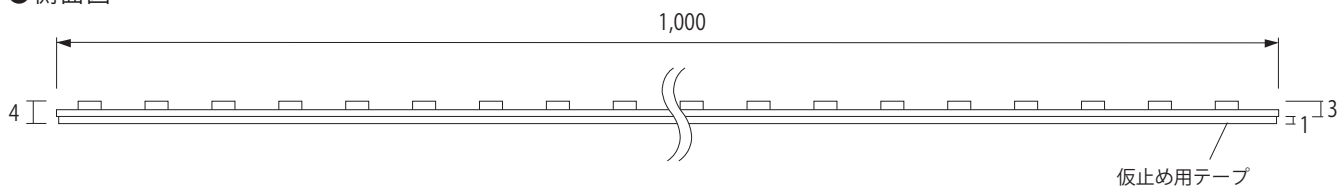

24V Flexible LED

AP - JAPAN 24V LED Module

型番

24V-TFL-16

●正面図

●側面図

※単位:mm

●リード線カット配置詳細

カットOK

※100mmごとにカット可能

●商品仕様

モデル名	24V-TFL-16-8000K	24V-TFL-16-6000K	24V-TFL-16-4100K	24V-TFL-16-3000K	24V-TFL-16-2500K
色温度	8,000K	6,000K	4,100K	3,000K	2,500K
カラー	白			電球色	
LED数	60球/m				
最大消費電力	7.2W/m				
電流	0.3A/m				
LEDビーム角	120°				
駆動電圧	DC24V				
最大直列連結数	5m				
使用環境	IP65相当				
寿命	40,000時間(使用環境、使用方法により異なります)				
使用温度	-20℃~60℃				