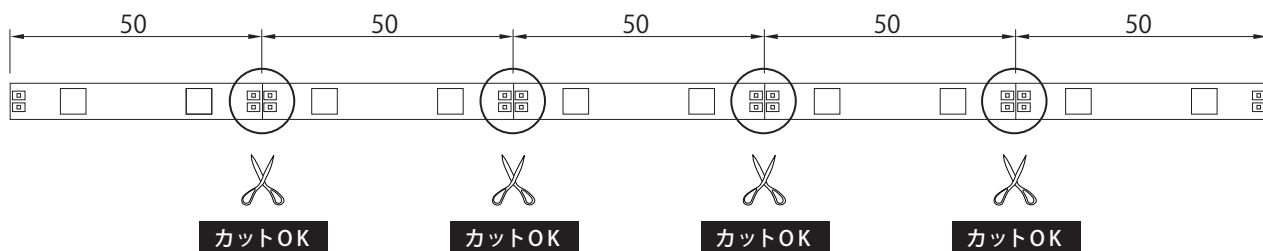

24V Flexible LED

AP-JAPAN 24V LED Module

型番

24V-TFL-25

●正面図

※単位:mm

●側面図

●リード線カット配置詳細