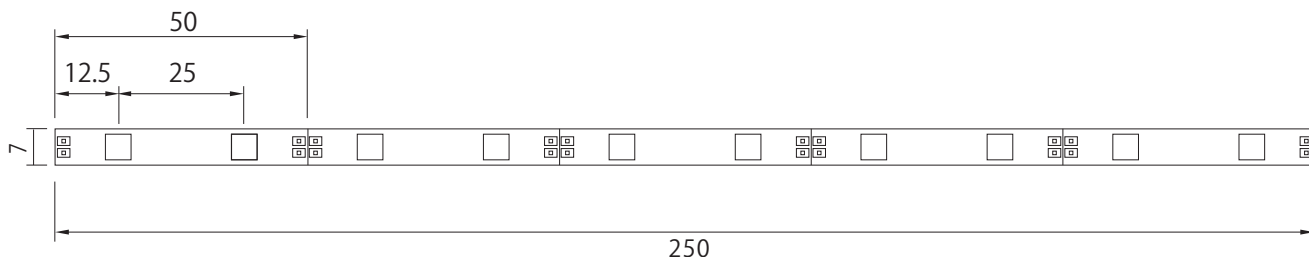

24V Flexible LED

AP-JAPAN 24V LED Module

型番

24V-TFL-25

●正面図

※単位:mm

●側面図

●リード線カット配置詳細