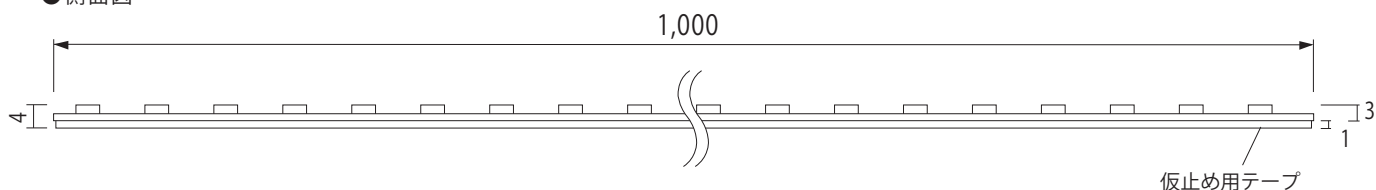

24V Flexible LED

AP-JAPAN 24V LED Module

型番

24V-TFL-25

●正面図

※単位:mm

●側面図

●リード線カット配置詳細