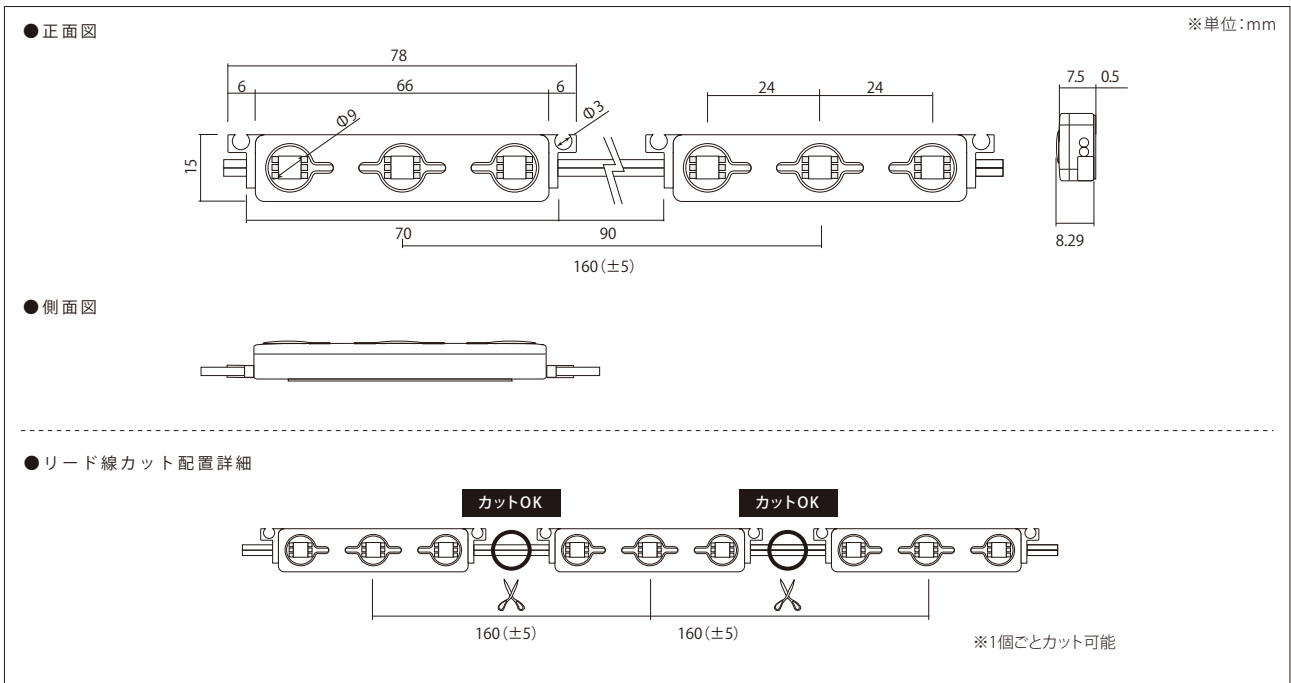

<注意事項> ※1 屋外内照とは、屋外に取付ける箱型看板の中に、設置する照明として使えるもののことです。この製品は、防水機能はありますが、屋外露出では使用できません。
※2 電線規格は、入力電流値から余裕をみた太さの物をご使用ください。

エーピー・ジャパン株式会社
<http://www.ap-japan.jp/led>
[mail:info@ap-japan.jp](mailto:info@ap-japan.jp)