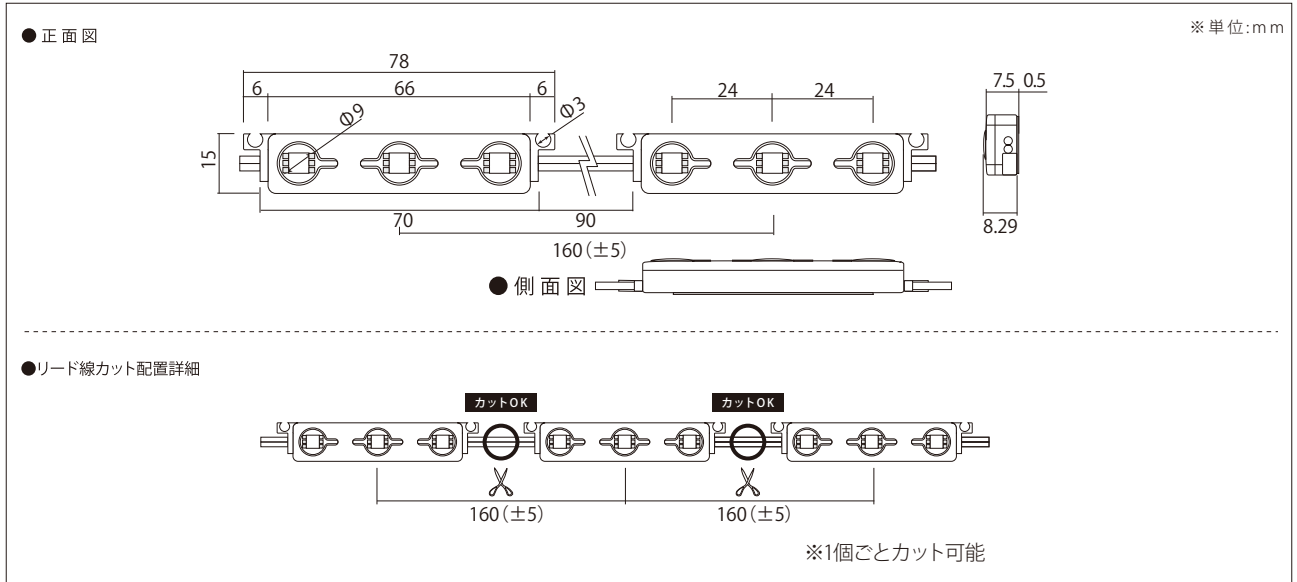

【推奨ピッチ】

厚み	50mm未満	50mm	60mm	70mm	80mm	90mm	100mm	110mm	120~150mm	バックチャンネル
推奨ピッチ	配置不可	85×40mm	90×50mm	100×55mm	110×60mm	120×70mm	130×80mm	140×90mm	150×100mm	110mm

※厚みは光源から発光面までの距離となります ※ピッチは厚みに比例し、調整する必要があります
※推奨ピッチは、モジュール数を最小にした場合の光ムラができない最大ピッチのため、明るさは考慮していません
※非推奨ピッチでの配置は光ムラが出る恐れがあります

モデル名	カラー	LED数	入力電圧	消費電力	消費電流	照射角度	寸法 W×H×D(mm)	重量	最大連結数	使用温度
12V-APJ3-R	赤	3球	DC12V	0.66W	0.055A	120°	78×15×8.29	8g	50個	-20℃～50℃
12V-APJ3-G	緑			0.65W	0.054A					
12V-APJ3-B	青									

カラーはイメージです