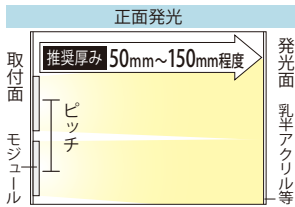

PWM調光対応、単色カラーモジュール

12ボルト-エーピージェイ3-アール/ジー/ビー

12V-APJ3-R/G/B

品番表記

12V - APJ3 - R
駆動電圧 シリーズ名 カラー

【推奨ピッチ】

厚み	50mm未満	50mm	60mm	70mm	80mm	90mm	100mm	110mm	120~150mm	バックチャンネル
推奨ピッチ	配置不可	85×40mm	90×50mm	100×55mm	110×60mm	120×70mm	130×80mm	140×90mm	150×100mm	110mm

※厚みは光源から発光面までの距離となります ※ピッチは厚みに比例し、調整する必要があります
 ※推奨ピッチは、モジュール数を最小にした場合の光ムラができない最大ピッチのため、明るさは考慮していません
 ※非推奨ピッチでの配置は光ムラが出る恐れがあります

モデル名	カラー	LED数	入力電圧	消費電力	消費電流	照射角度	寸法 W×H×D(mm)	重量	最大連結数	使用温度
12V-APJ3-R	赤	3球	DC12V	0.66W	0.055A	120°	78×15×8.29	8g	50個	-20℃～50℃
12V-APJ3-G	緑			0.65W	0.054A					
12V-APJ3-B	青									