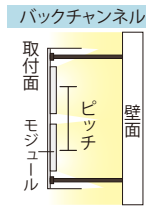

PWM調光対応、単色カラーモジュール

12ボルト-エーピージェイ3-アール/ジー/ビー

12V-APJ3-R/G/B

品番表記

12V - APJ3 - R
駆動電圧 シリーズ名 カラー

【推奨ピッチ】

厚み	50mm未満	50mm	60mm	70mm	80mm	90mm	100mm	110mm	120~150mm	バックチャンネル
推奨ピッチ	配置不可	85×40mm	90×50mm	100×55mm	110×60mm	120×70mm	130×80mm	140×90mm	150×100mm	110mm

※厚みは光源から発光面までの距離となります ※ピッチは厚みに比例し、調整する必要があります
 ※推奨ピッチは、モジュール数を最小にした場合の光ムラができない最大ピッチのため、明るさは考慮していません
 ※非推奨ピッチでの配置は光ムラが出る恐れがあります

モデル名	カラー	LED数	入力電圧	消費電力	消費電流	照射角度	寸法 W×H×D(mm)	重量	最大連結数	使用温度
12V-APJ3-R	赤	3球	DC12V	0.66W	0.055A	120°	78×15×8.29	8g	50個	-20℃～50℃
12V-APJ3-G	緑			0.65W	0.054A					
12V-APJ3-B	青									