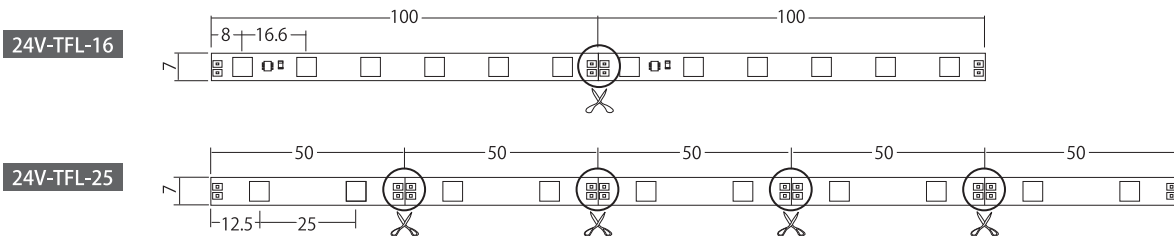

24V-TFL シリーズ 24ボルト-ティーエフエル シリーズ

■ 24V-TFL-16

■ 24V-TFL-25

● 配光特性

24V-TFL-16

24V-TFL-25

● 演色性の向上-Ra85以上

- ・幅7mm
- ・調光(PWM調光)可能
- ・最大連結5m
- ※ 屋外での露出では使用できません。

品番	カラー	色温度	LED数	駆動電圧	消費電力	消費電流	照射角度	寸法 W×H×D(mm)	最大連結数	使用温度
24V-TFL-16-8000K	白	8000K	60球/m	DC24V	7.2W/m	0.3A/m	120°	1000×7×4	5m	-20℃~50℃
24V-TFL-16-6000K	白	6000K								
24V-TFL-16-5000K	白	5000K								
24V-TFL-16-3000K	電球色	3000K								
24V-TFL-16-2500K	電球色	2500K								

品番	カラー	色温度	LED数	駆動電圧	消費電力	消費電流	照射角度	寸法 W×H×D(mm)	最大連結数	使用温度
24V-TFL-25-5000K	白	5000K	40球/m	DC24V	5.2W/m	0.22A/m	120°	1000×7×3.5	5m	-20℃~60℃
24V-TFL-25-4100K	白	4100K								
24V-TFL-25-3000K	電球色	3000K								
24V-TFL-25-2500K	電球色	2500K								

● 正面図 / LEDカット位置

※ 単位: mm

24V-TFL 取付けクリップ

品番 TOR-24TFL ※別売り

※製品を両面テープで固定した後、クリップで押さえます。