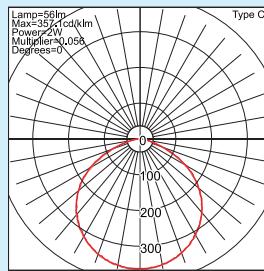

● 配光特性

24V-TFL-16