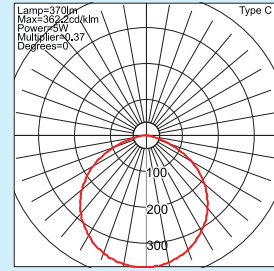

24V-TFL シリーズ 24ボルト-ティーエフエル シリーズ

■ 24V-TFL-16

■ 24V-TFL-25

● 配光特性

24V-TFL-16

24V-TFL-25

● 演色性の向上-Ra85以上

- ・幅7mm
- ・調光(PWM調光)可能
- ・最大連結5m
- ※ 屋外での露出では使用できません。

品番	カラー	色温度	LED数	駆動電圧	消費電力	消費電流	照射角度	寸法 W×H×D(mm)	最大連結数	使用温度
24V-TFL-16-8000K	白	8000K	60球/m	DC24V	7.2W/m	0.3A/m	120°	1000×7×4	5m	-20℃~50℃
24V-TFL-16-6000K	白	6000K								
24V-TFL-16-5000K	白	5000K								
24V-TFL-16-3000K	電球色	3000K								
24V-TFL-16-2500K	電球色	2500K								

品番	カラー	色温度	LED数	駆動電圧	消費電力	消費電流	照射角度	寸法 W×H×D(mm)	最大連結数	使用温度
24V-TFL-25-5000K	白	5000K	40球/m	DC24V	5.2W/m	0.22A/m	120°	1000×7×3.5	5m	-20℃~60℃
24V-TFL-25-4100K	白	4100K								
24V-TFL-25-3000K	電球色	3000K								
24V-TFL-25-2500K	電球色	2500K								