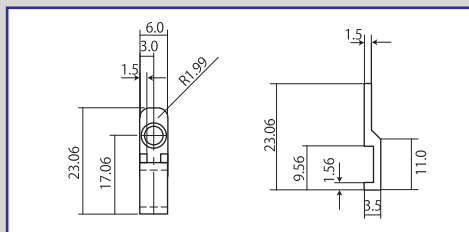

※製品を両面テープで固定した後、クリップで押さえます。