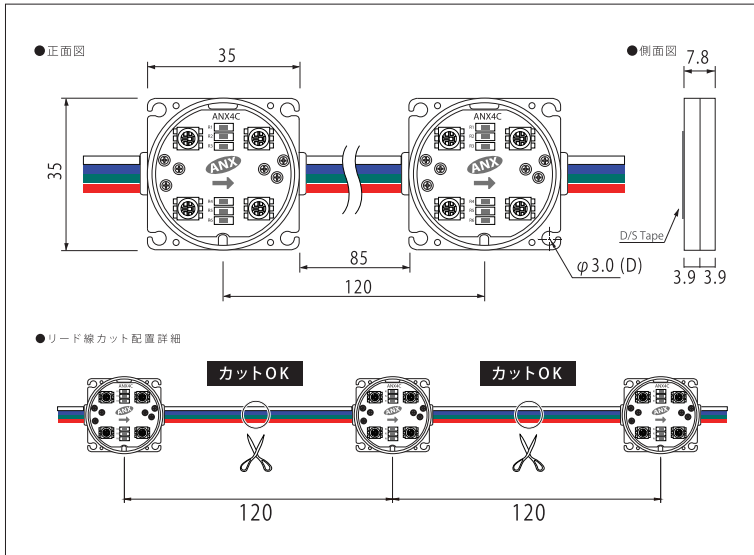

ANX-4PC-RGB

イーエヌエックス-4ピーシー-アールジービー

16万種類の多彩な演出が可能

カラー	LED数	駆動電圧	消費電力	消費電流	照射角度	最大連結数	寸法 W×H×D(mm)	重量	使用温度	LED Driver	運営方式
RGB	4球	12V	1.44W	0.12A	120°	50個	35×35×7.8	30g	-20℃～75℃	LDT	Serial、Shift Date

設置方法

フルカラー専用コントローラー+リピーター

品番	LNC-SDM20P
通信方式/速度	RS-485/2Mbps
制御数量	2048/4096/6144 PCS
駆動電圧	12V
消費電流	0.4A
運用方式	PC 演出生成プログラム SDカード

- ・メインコントローラーとリピーターはLANケーブルで連結
- ・演出は数パターンをSDカードで保存可能
- ・演出パターンはカスタマイズ可能
- ・1モジュール毎に演出可能

フルカラー専用アドレスレシーバー

品番	LNC-ADR1000
カラー	RGB24Bit
最大クラスタ	1024個
インターフェイス速度	1Mbps
駆動電圧	12V
消費電流	0.03A

- ・メインコントローラーとリピーターはLANケーブルで連結
- ・演出は数パターンをSDカードで保存可能
- ・演出パターンはカスタマイズ可能
- ・1モジュール毎に演出可能