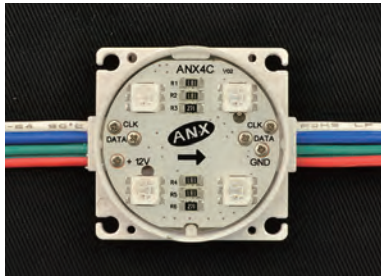

ANX-4PC-RGB

イーエヌエックス-4ピーシー-アールジービー

16万種類の多彩な演出が可能

カラー	LED数	駆動電圧	消費電力	消費電流	照射角度	最大連結数	寸法 W×H×D(mm)	重量	使用温度	LED Driver	運営方式
RGB	4球	12V	1.44W	0.12A	120°	50個	35×35×7.8	30g	-20℃～75℃	LDT	Serial、Shift Date

設置方法

フルカラー専用コントローラー+リピーター

品番	LNC-SDM20P
通信方式/速度	RS-485/2Mbps
制御数量	2048/4096/6144 PCS
駆動電圧	12V
消費電流	0.4A
運用方式	PC 演出生成プログラム SDカード

- ・メインコントローラーとリピーターはLANケーブルで連結
- ・演出は数パターンをSDカードで保存可能
- ・演出パターンはカスタマイズ可能
- ・1モジュール毎に演出可能

フルカラー専用アドレスレシーバー

品番	LNC-ADR1000
カラー	RGB24Bit
最大クラスタ	1024個
インターフェイス速度	1Mbps
駆動電圧	12V
消費電流	0.03A

- ・メインコントローラーとリピーターはLANケーブルで連結
- ・演出は数パターンをSDカードで保存可能
- ・演出パターンはカスタマイズ可能
- ・1モジュール毎に演出可能