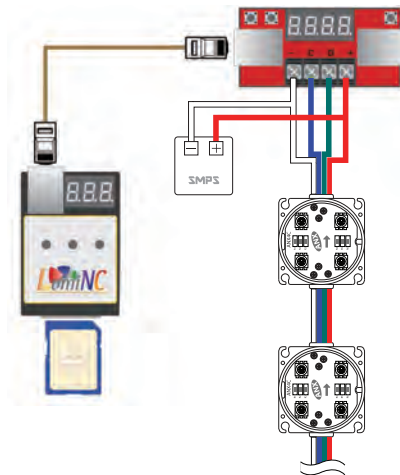

ANX-4PC-RGB

イーエヌエックス-4ピーシー-アールジービー

16万種類の多彩な演出が可能

カラー	LED数	駆動電圧	消費電力	消費電流	照射角度	最大連結数	寸法 W×H×D(mm)	重量	使用温度	LED Driver	運営方式
RGB	4球	12V	1.44W	0.12A	120°	50個	35×35×7.8	30g	-20℃～75℃	LDT	Serial、Shift Date

設置方法

フルカラー専用コントローラー+リピーター

品番	LNC-SDM20P
通信方式/速度	RS-485/2Mbps
制御数量	2048/4096/6144 PCS
駆動電圧	12V
消費電流	0.4A
運用方式	PC 演出生成プログラム SDカード

- ・メインコントローラーとリピーターはLANケーブルで連結
- ・演出は数パターンをSDカードで保存可能
- ・演出パターンはカスタマイズ可能
- ・1モジュール毎に演出可能

フルカラー専用アドレスレシーバー

品番	LNC-ADR1000
カラー	RGB24Bit
最大クラスタ	1024個
インターフェイス速度	1Mbps
駆動電圧	12V
消費電流	0.03A

- ・メインコントローラーとリピーターはLANケーブルで連結
- ・演出は数パターンをSDカードで保存可能
- ・演出パターンはカスタマイズ可能
- ・1モジュール毎に演出可能