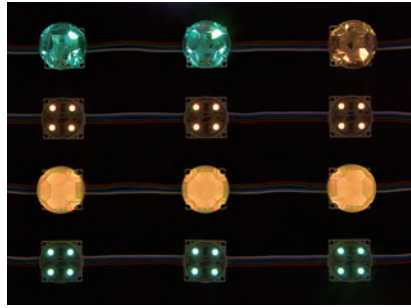

ANX-4PC-RGB

イーエヌエックス-4ピーシー-アールジービー

16万種類の多彩な演出が可能

カラー	LED数	駆動電圧	消費電力	消費電流	照射角度	最大連結数	寸法 W×H×D(mm)	重量	使用温度	LED Driver	運営方式
RGB	4球	12V	1.44W	0.12A	120°	50個	35×35×7.8	30g	-20℃～75℃	LDT	Serial、Shift Date

設置方法

フルカラー専用コントローラー+リピーター

品番	LNC-SDM20P
通信方式/速度	RS-485/2Mbps
制御数量	2048/4096/6144 PCS
駆動電圧	12V
消費電流	0.4A
運用方式	PC 演出生成プログラム SDカード

- ・メインコントローラーとリピーターはLANケーブルで連結
- ・演出は数パターンをSDカードで保存可能
- ・演出パターンはカスタマイズ可能
- ・1モジュール毎に演出可能

フルカラー専用アドレスレシーバー

品番	LNC-ADR1000
カラー	RGB24Bit
最大クラスタ	1024個
インターフェイス速度	1Mbps
駆動電圧	12V
消費電流	0.03A

- ・メインコントローラーとリピーターはLANケーブルで連結
- ・演出は数パターンをSDカードで保存可能
- ・演出パターンはカスタマイズ可能
- ・1モジュール毎に演出可能