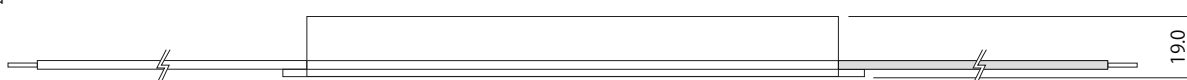

# 屋内照明用電源ユニット

型番

UP30S 12F(12V)  
24F(24V)

## ● 商品仕様

	モデル名	UP30S12F	UP30S24F
入力	入力電圧範囲	AC 90V~264V	
	入力電流(AC100V時)	0.6A	0.58A
	入力電流(AC200V時)	0.36A	0.35A
出力	定格出力電流	DC12V	DC24V
	最大出力電力	30W	30W
	最大出力電流	2.5A	1.25A
寸法 W×H×D(mm)		193.4mm×28.3mm×19.0mm	
重量		130g	
環境	使用温度&使用湿度	-30~+70℃, 20~95%RH	
	保管温度&保管湿度	-40~+80℃, 10~95%RH	
	防水等級	IP62	
電気用品安全法 (PSE) 取得			