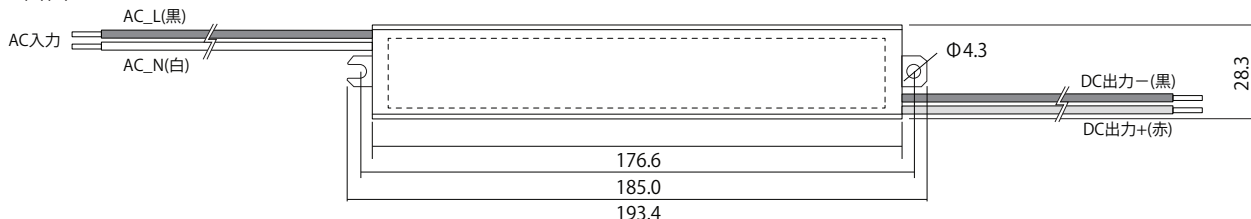

# 屋内照明用電源ユニット

型番

UP30S 12F(12V)  
24F(24V)

## ● 寸法図

※単位mm

正面図

側面図

## ● 商品仕様

	モデル名	UP30S12F	UP30S24F
入力	入力電圧範囲	AC 90V~264V	
	入力電流(AC100V時)	0.6A	0.58A
	入力電流(AC200V時)	0.36A	0.35A
出力	定格出力電流	DC12V	DC24V
	最大出力電力	30W	30W
	最大出力電流	2.5A	1.25A
寸法 W×H×D(mm)		193.4mm×28.3mm×19.0mm	
重量		130g	
環境	使用温度&使用湿度	-30~+70℃, 20~95%RH	
	保管温度&保管湿度	-40~+80℃, 10~95%RH	
	防水等級	IP62	
電気用品安全法 (PSE) 取得			