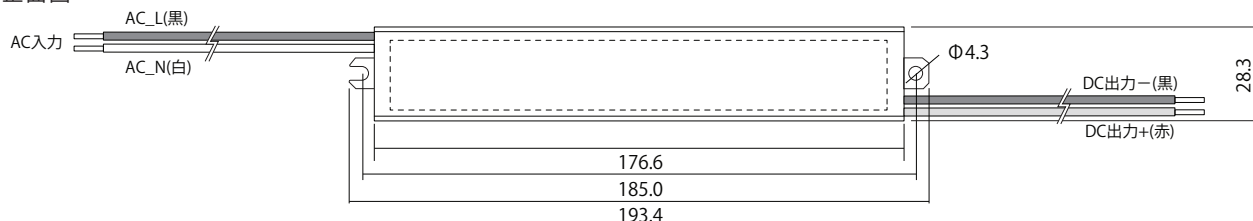

屋内照明用電源ユニット

型番

UP30S 12F(12V)
24F(24V)

● 寸法図

※単位mm

正面図

側面図

● 商品仕様

	モデル名	UP30S12F	UP30S24F
入力	入力電圧範囲	AC 90V~264V	
	入力電流(AC100V時)	0.6A	0.58A
	入力電流(AC200V時)	0.36A	0.35A
出力	定格出力電流	DC12V	DC24V
	最大出力電力	30W	30W
	最大出力電流	2.5A	1.25A
寸法 W×H×D(mm)		193.4mm×28.3mm×19.0mm	
重量		130g	
環境	使用温度&使用湿度	-30~+70℃, 20~95%RH	
	保管温度&保管湿度	-40~+80℃, 10~95%RH	
	防水等級	IP62	