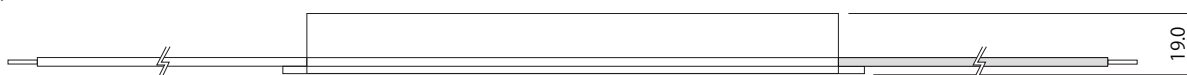

屋内照明用電源ユニット

型番

UP30S 12F(12V)
24F(24V)

● 寸法図

※単位mm

正面図

側面図

● 商品仕様

	モデル名	UP30S12F	UP30S24F
入力	入力電圧範囲	AC 90V~264V	
	入力電流(AC100V時)	0.6A	0.58A
	入力電流(AC200V時)	0.36A	0.35A
出力	定格出力電流	DC12V	DC24V
	最大出力電力	30W	30W
	最大出力電流	2.5A	1.25A
寸法 W×H×D(mm)		193.4mm×28.3mm×19.0mm	
重量		130g	
環境	使用温度&使用湿度	-30~+70℃, 20~95%RH	
	保管温度&保管湿度	-40~+80℃, 10~95%RH	
	防水等級	IP62	