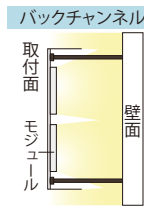

# 100V-2NSP-Mini

100ボルト-2エヌエスピー-ミニ

品番表記 **100V - 2NSP-Mini - 6500K**  
駆動電圧 シリーズ名 色温度

【推奨ピッチ】

|       |        |         |           |         |           |         |             |         |
|-------|--------|---------|-----------|---------|-----------|---------|-------------|---------|
| 厚み    | 40mm未満 | 40mm    | 45mm      | 50mm    | 55mm      | 60mm    | 65mm        | 70mm    |
| 推奨ピッチ | 非推奨    | 50×30mm | 60×32.5mm | 70×35mm | 75×37.5mm | 80×40mm | 82.5×42.5mm | 85×45mm |

- ・厚みは光源から発光面までの距離となります
- ・ピッチは厚みに比例し、調整する必要があります
- ・推奨ピッチは、モジュール数を最小にした場合の光ムラができない最大ピッチのため、明るさは考慮していません
- ・非推奨ピッチでの配置は光ムラが出る恐れがあります

| モデル名                 | カラー | 色温度    | 全光束    | 入力電圧 | 消費電力  | 入力電流    | 入力容量   | ※3電線規格       | 照射角度 | 寸法 W×H×D(mm)     | 重量 | 最大連結数 | 使用温度     |
|----------------------|-----|--------|--------|------|-------|---------|--------|--------------|------|------------------|----|-------|----------|
| 100V-2NSP-Mini-6500K | 白   | 6,500K | 51.9lm | 100V | 0.49W | 0.0055A | 0.55VA | UL1569 AWG18 | 120° | 32.65×14.45×9.39 | 4g | 100個  | -20℃~50℃ |