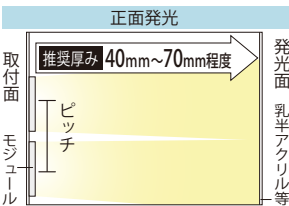

# 100V-2NSP-Mini

100ボルト-2エヌエスピー-ミニ

品番表記 **100V - 2NSP-Mini - 6500K**  
駆動電圧 シリーズ名 色温度

【推奨ピッチ】

|       |        |         |           |         |           |         |             |         |
|-------|--------|---------|-----------|---------|-----------|---------|-------------|---------|
| 厚み    | 40mm未満 | 40mm    | 45mm      | 50mm    | 55mm      | 60mm    | 65mm        | 70mm    |
| 推奨ピッチ | 非推奨    | 50×30mm | 60×32.5mm | 70×35mm | 75×37.5mm | 80×40mm | 82.5×42.5mm | 85×45mm |

- ・厚みは光源から発光面までの距離となります
- ・ピッチは厚みに比例し、調整する必要があります
- ・推奨ピッチは、モジュール数を最小にした場合の光ムラができない最大ピッチのため、明るさは考慮していません
- ・非推奨ピッチでの配置は光ムラが出る恐れがあります

| モデル名                 | カラー | 色温度    | 全光束    | 入力電圧 | 消費電力  | 入力電流    | 入力容量   | ※3電線規格       | 照射角度 | 寸法 W×H×D(mm)     | 重量 | 最大連結数 | 使用温度     |
|----------------------|-----|--------|--------|------|-------|---------|--------|--------------|------|------------------|----|-------|----------|
| 100V-2NSP-Mini-6500K | 白   | 6,500K | 51.9lm | 100V | 0.49W | 0.0055A | 0.55VA | UL1569 AWG18 | 120° | 32.65×14.45×9.39 | 4g | 100個  | -20℃~50℃ |