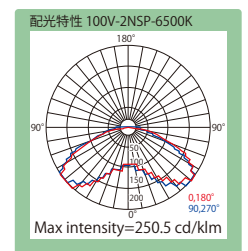

<注意事項> ※1 屋外内照とは、屋外に取付ける箱型看板の中に、設置する照明として使えるものです。この製品は、防水機能はありますが、屋外露出では使用できません。
※2 位相調光は、電力を直接調節するために電流・電圧が周期的に変化しており、交流電源では影響を受けやすく、チラつき等が発生する場合があります(現場の安定状況にもよります)。
※3 電線規格は、入力電流値から余裕をみた太さの物をご使用ください。

エーピー・ジャパン株式会社
<http://www.ap-japan.jp/led>
[mail:info@ap-japan.jp](mailto:info@ap-japan.jp)