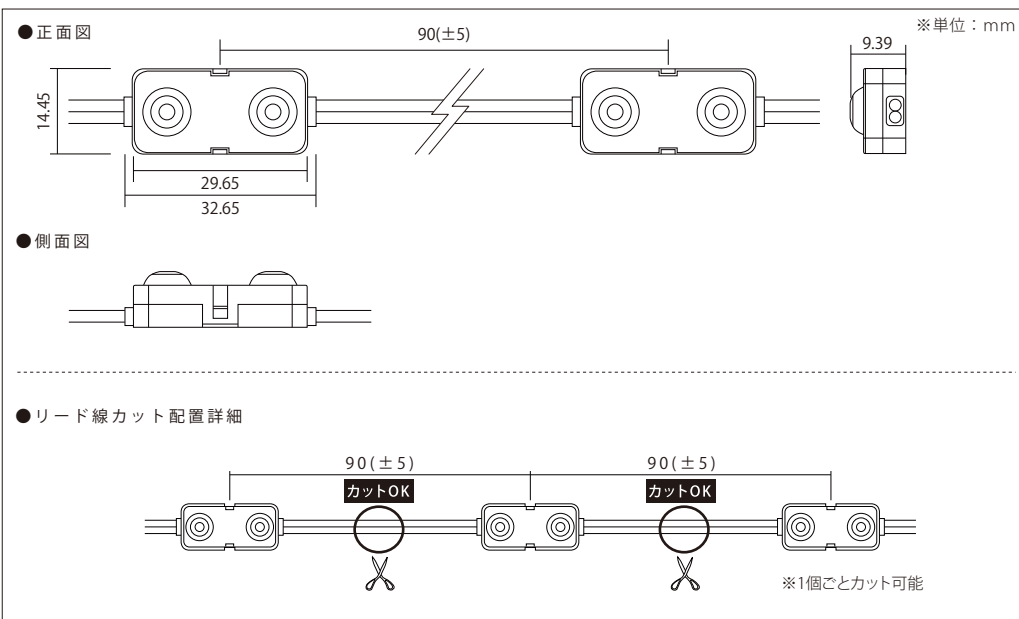

【推奨ピッチ】

厚み	40mm未満	40mm	45mm	50mm	55mm	60mm	65mm	70mm
推奨ピッチ	非推奨	50×30mm	60×32.5mm	70×35mm	75×37.5mm	80×40mm	82.5×42.5mm	85×45mm

- ・厚みは光源から発光面までの距離となります
- ・ピッチは厚みに比例し、調整する必要があります
- ・推奨ピッチは、モジュール数を最小にした場合の光ムラができない最大ピッチのため、明るさは考慮していません
- ・非推奨ピッチでの配置は光ムラが出る恐れがあります

モデル名	カラー	色温度	全光束	入力電圧	消費電力	入力電流	入力容量	※3電線規格	照射角度	寸法 W×H×D(mm)	重量	最大連結数	使用温度
100V-2NSP-Mini-6500K	白	6,500K	51.9lm	100V	0.49W	0.0055A	0.55VA	UL1569 AWG18	120°	32.65×14.45×9.39	4g	100個	-20℃~50℃

販売最小単位: 10個 / 梱包単位: 30個 (在庫状況により変更の場合あり)