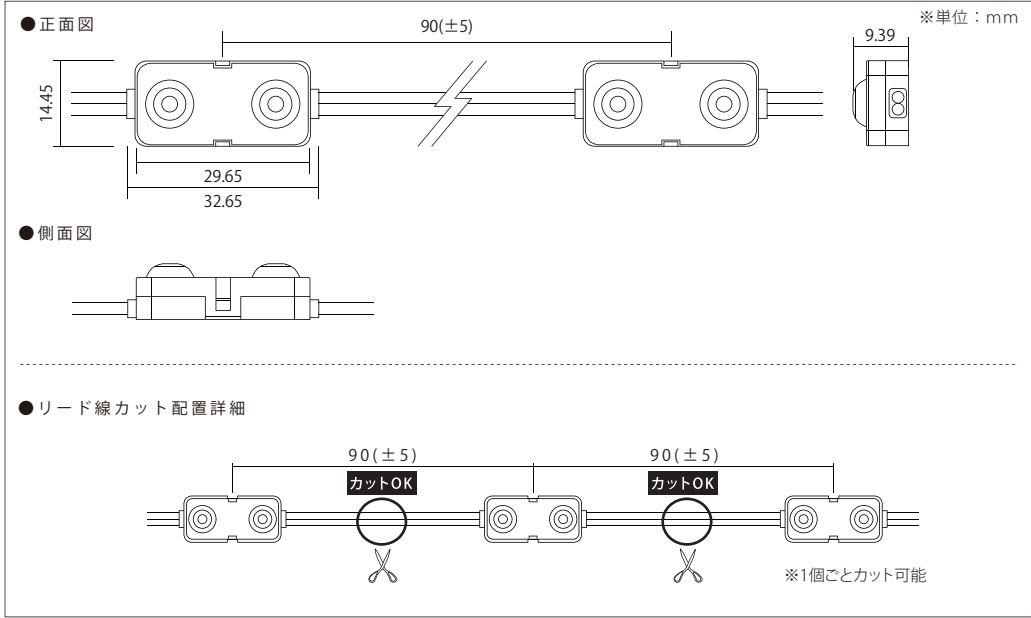

【推奨ピッチ】

厚み	40mm未満	40mm	45mm	50mm	55mm	60mm	65mm	70mm
推奨ピッチ	非推奨	50×30mm	60×32.5mm	70×35mm	75×37.5mm	80×40mm	82.5×42.5mm	85×45mm

- ・厚みは光源から発光面までの距離となります
- ・ピッチは厚みに比例し、調整する必要があります
- ・推奨ピッチは、モジュール数を最小にした場合の光ムラができない最大ピッチのため、明るさは考慮していません
- ・非推奨ピッチでの配置は光ムラが出る恐れがあります

モデル名	カラー	色温度	全光束	入力電圧	消費電力	入力電流	入力容量	※3電線規格	照射角度	寸法 W×H×D(mm)	重量	最大連結数	使用温度
100V-2NSP-Mini-6500K	白	6,500K	51.9lm	100V	0.49W	0.0055A	0.55VA	UL1569 AWG18	120°	32.65×14.45×9.39	4g	100個	-20℃~50℃
100V-2NSP-Mini-5000K		5,000K											
100V-2NSP-Mini-4000K		4,000K											
100V-2NSP-Mini-3000K	電球色	3,000K											

販売最小単位: 10個 / 梱包単位: 30個 (在庫状況により変更の場合あり)