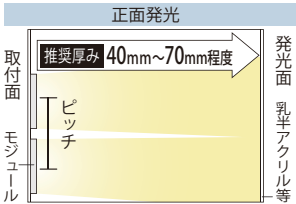

# 100V-2NSP-Mini

100ボルト・2エヌエスピー・ミニ

品番表記 100V-2NSP-Mini-6500K  
駆動電圧 シリーズ名 色温度

【推奨ピッチ】

厚み	40mm未満	40mm	45mm	50mm	55mm	60mm	65mm	70mm
推奨ピッチ	非推奨	50×30mm	60×32.5mm	70×35mm	75×37.5mm	80×40mm	82.5×42.5mm	85×45mm

- ・厚みは光源から発光面までの距離となります
- ・ピッチは厚みに比例し、調整する必要があります
- ・推奨ピッチは、モジュール数を最小にした場合の光ムラができない最大ピッチのため、明るさは考慮していません
- ・非推奨ピッチでの配置は光ムラが出る恐れがあります

モデル名	カラー	色温度	全光束	入力電圧	消費電力	入力電流	入力容量	※3電線規格	照射角度	寸法 W×H×D(mm)	重量	最大連結数	使用温度
100V-2NSP-Mini-6500K	白	6,500K	51.9lm	100V	0.49W	0.0055A	0.55VA	UL1569 AWG18	120°	32.65×14.45×9.39	4g	100個	-20℃~50℃
100V-2NSP-Mini-5000K		5,000K											
100V-2NSP-Mini-4000K		4,000K											
100V-2NSP-Mini-3000K	電球色	3,000K											