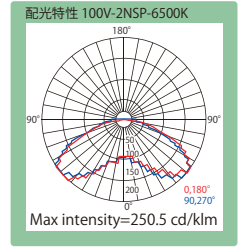

<注意事項> ※1 屋外内照とは、屋外に取付ける箱型看板の中に、設置する照明として使えるもののことです。この製品は、防水機能はありますが、屋外露出では使用できません。
※2 位相調光は、電力を直接調節するために電流・電圧が周期的に変化しており、交流電源では影響を受けやすく、チラつき等が発生する場合があります(現場の安定状況にもよります)。
※3 電線規格は、入力電流値から余裕をみた太さの物をご使用ください。